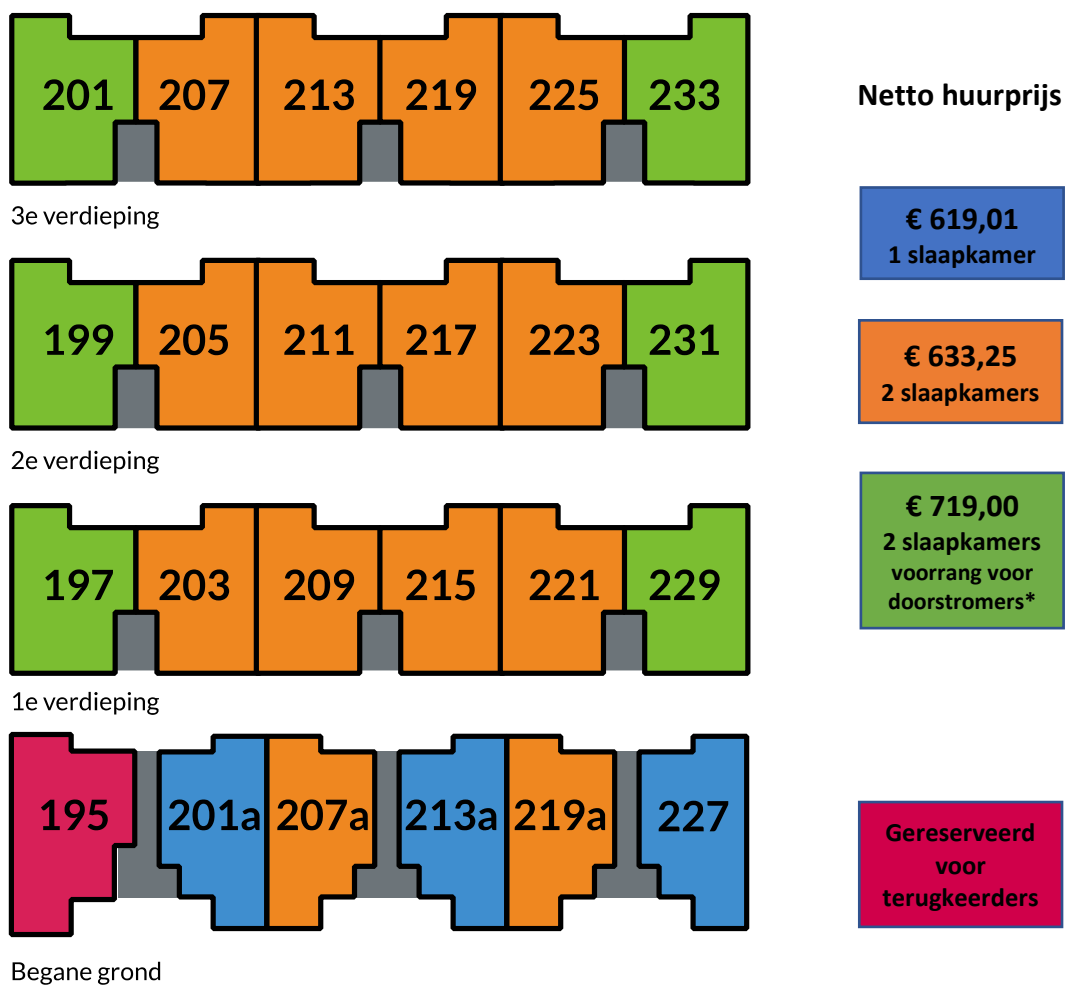

MIDDELWEG ZWOLLE – OVERZICHT HUURPRIJZEN

Overzicht blok C

*Doorstromers: Woningzoekenden die een zelfstandige huurwoning van een corporatie leeg achterlaten voor opnieuw verhuur in gemeente Zwolle.