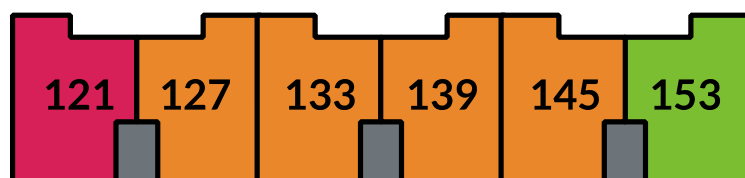

MIDDELWEG ZWOLLE – OVERZICHT HUURPRIJZEN

Overzicht blok A

3e verdieping

Netto huurprijs

€ 619,01
1 slaapkamer

2e verdieping

€ 633,25
2 slaapkamers
voorrang voor
doorstromers*

1e verdieping

€ 719,00
2 slaapkamers

Begane grond

Gereserveerd
voor
terugkeerders

*Doorstromers:

Woningzoekenden die een zelfstandige huurwoning van een corporatie leeg achterlaten voor opnieuw verhuur in gemeente Zwolle.