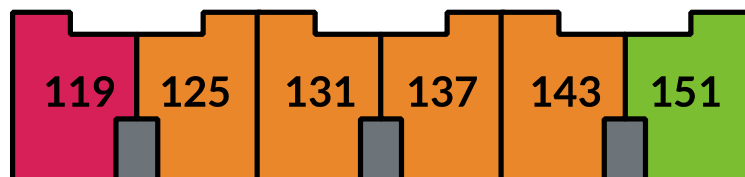

MIDDELWEG ZWOLLE – OVERZICHT HUURPRIJZEN

Overzicht blok A

3e verdieping

Netto huurprijs

€ 619,01
1 slaapkamer

2e verdieping

€ 633,25
2 slaapkamers
voorrang voor
doorstromers*

1e verdieping

€ 719,00
2 slaapkamers

Begane grond

Gereserveerd
voor
terugkeerders

*Doorstromers:

Woningzoekenden die een zelfstandige huurwoning van een corporatie leeg achterlaten voor opnieuw verhuur in gemeente Zwolle.