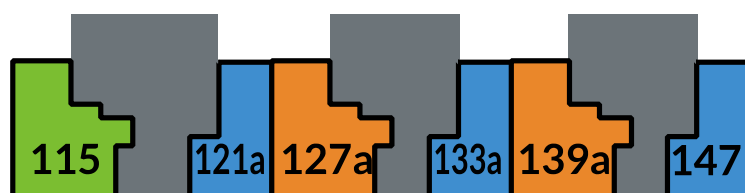

MIDDELWEG ZWOLLE – OVERZICHT HUURPRIJZEN

Overzicht blok A

3e verdieping

Netto huurprijs

€ 619,01
1 slaapkamer

2e verdieping

€ 633,25
2 slaapkamers
voorrang voor
doorstromers*

1e verdieping

€ 719,00
2 slaapkamers

Begane grond

Gereserveerd
voor
terugkeerders

*Doorstromers:

Woningzoekenden die een zelfstandige huurwoning van een corporatie leeg achterlaten voor opnieuw verhuur in gemeente Zwolle.