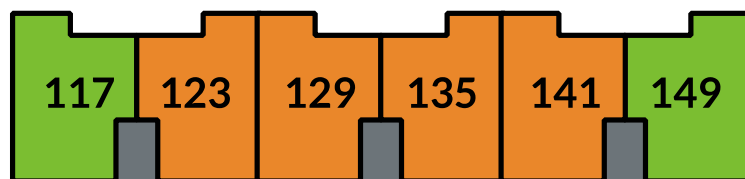

MIDDELWEG ZWOLLE – OVERZICHT HUURPRIJZEN

Overzicht blok A

3e verdieping

Netto huurprijs

€ 619,01
1 slaapkamer

2e verdieping

€ 633,25
2 slaapkamers
voorrang voor
doorstromers*

1e verdieping

€ 719,00
2 slaapkamers

Begane grond

Gereserveerd
voor
terugkeerders

*Doorstromers:

Woningzoekenden die een zelfstandige huurwoning van een corporatie leeg achterlaten voor opnieuw verhuur in gemeente Zwolle.