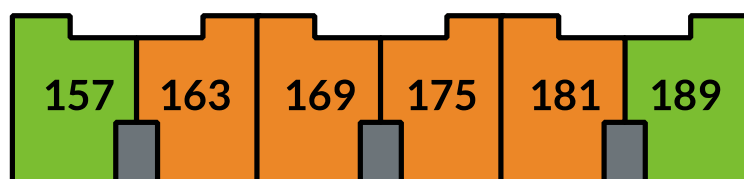

MIDDELWEG ZWOLLE – OVERZICHT HUURPRIJZEN

Overzicht blok B

3e verdieping

2e verdieping

1e verdieping

Begane grond

Netto huurprijs

€ 619,01
1 slaapkamer

€ 633,25
2 slaapkamers
voorrang voor
doorstromers*

€ 719,00
2 slaapkamers

*Doorstromers: Woningzoekenden die een zelfstandige huurwoning van een corporatie leeg achterlaten voor opnieuw verhuur in gemeente Zwolle