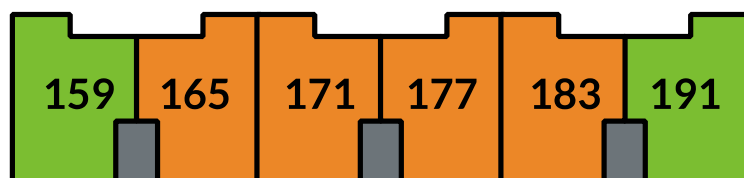

MIDDELWEG ZWOLLE – OVERZICHT HUURPRIJZEN

Overzicht blok B

3e verdieping

2e verdieping

1e verdieping

Begane grond

Netto huurprijs

€ 619,01
1 slaapkamer

€ 633,25
2 slaapkamers
voorrang voor
doorstromers*

€ 719,00
2 slaapkamers

*Doorstromers: Woningzoekenden die een zelfstandige huurwoning van een corporatie leeg achterlaten voor opnieuw verhuur in gemeente Zwolle