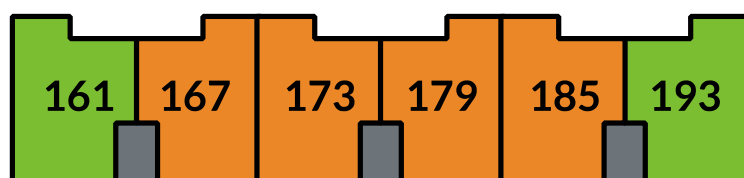

MIDDELWEG ZWOLLE – OVERZICHT HUURPRIJZEN

Overzicht blok B

3e verdieping

2e verdieping

1e verdieping

Begane grond

Netto huurprijs

€ 619,01
1 slaapkamer

€ 633,25
2 slaapkamers
voorrang voor
doorstromers*

€ 719,00
2 slaapkamers

*Doorstromers: Woningzoekenden die een zelfstandige huurwoning van een corporatie leeg achterlaten voor opnieuw verhuur in gemeente Zwolle