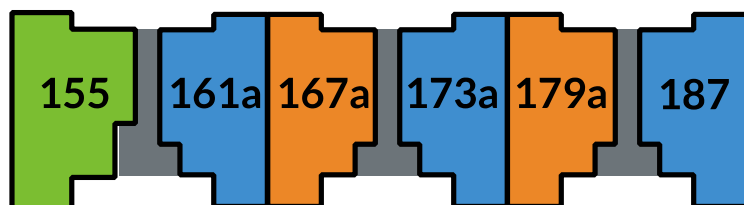

MIDDELWEG ZWOLLE – OVERZICHT HUURPRIJZEN

Overzicht blok B

3e verdieping

2e verdieping

1e verdieping

Begane grond

Netto huurprijs

€ 619,01
1 slaapkamer

€ 633,25
2 slaapkamers
voorrang voor
doorstromers*

€ 719,00
2 slaapkamers

*Doorstromers: Woningzoekenden die een zelfstandige huurwoning van een corporatie leeg achterlaten voor opnieuw verhuur in gemeente Zwolle