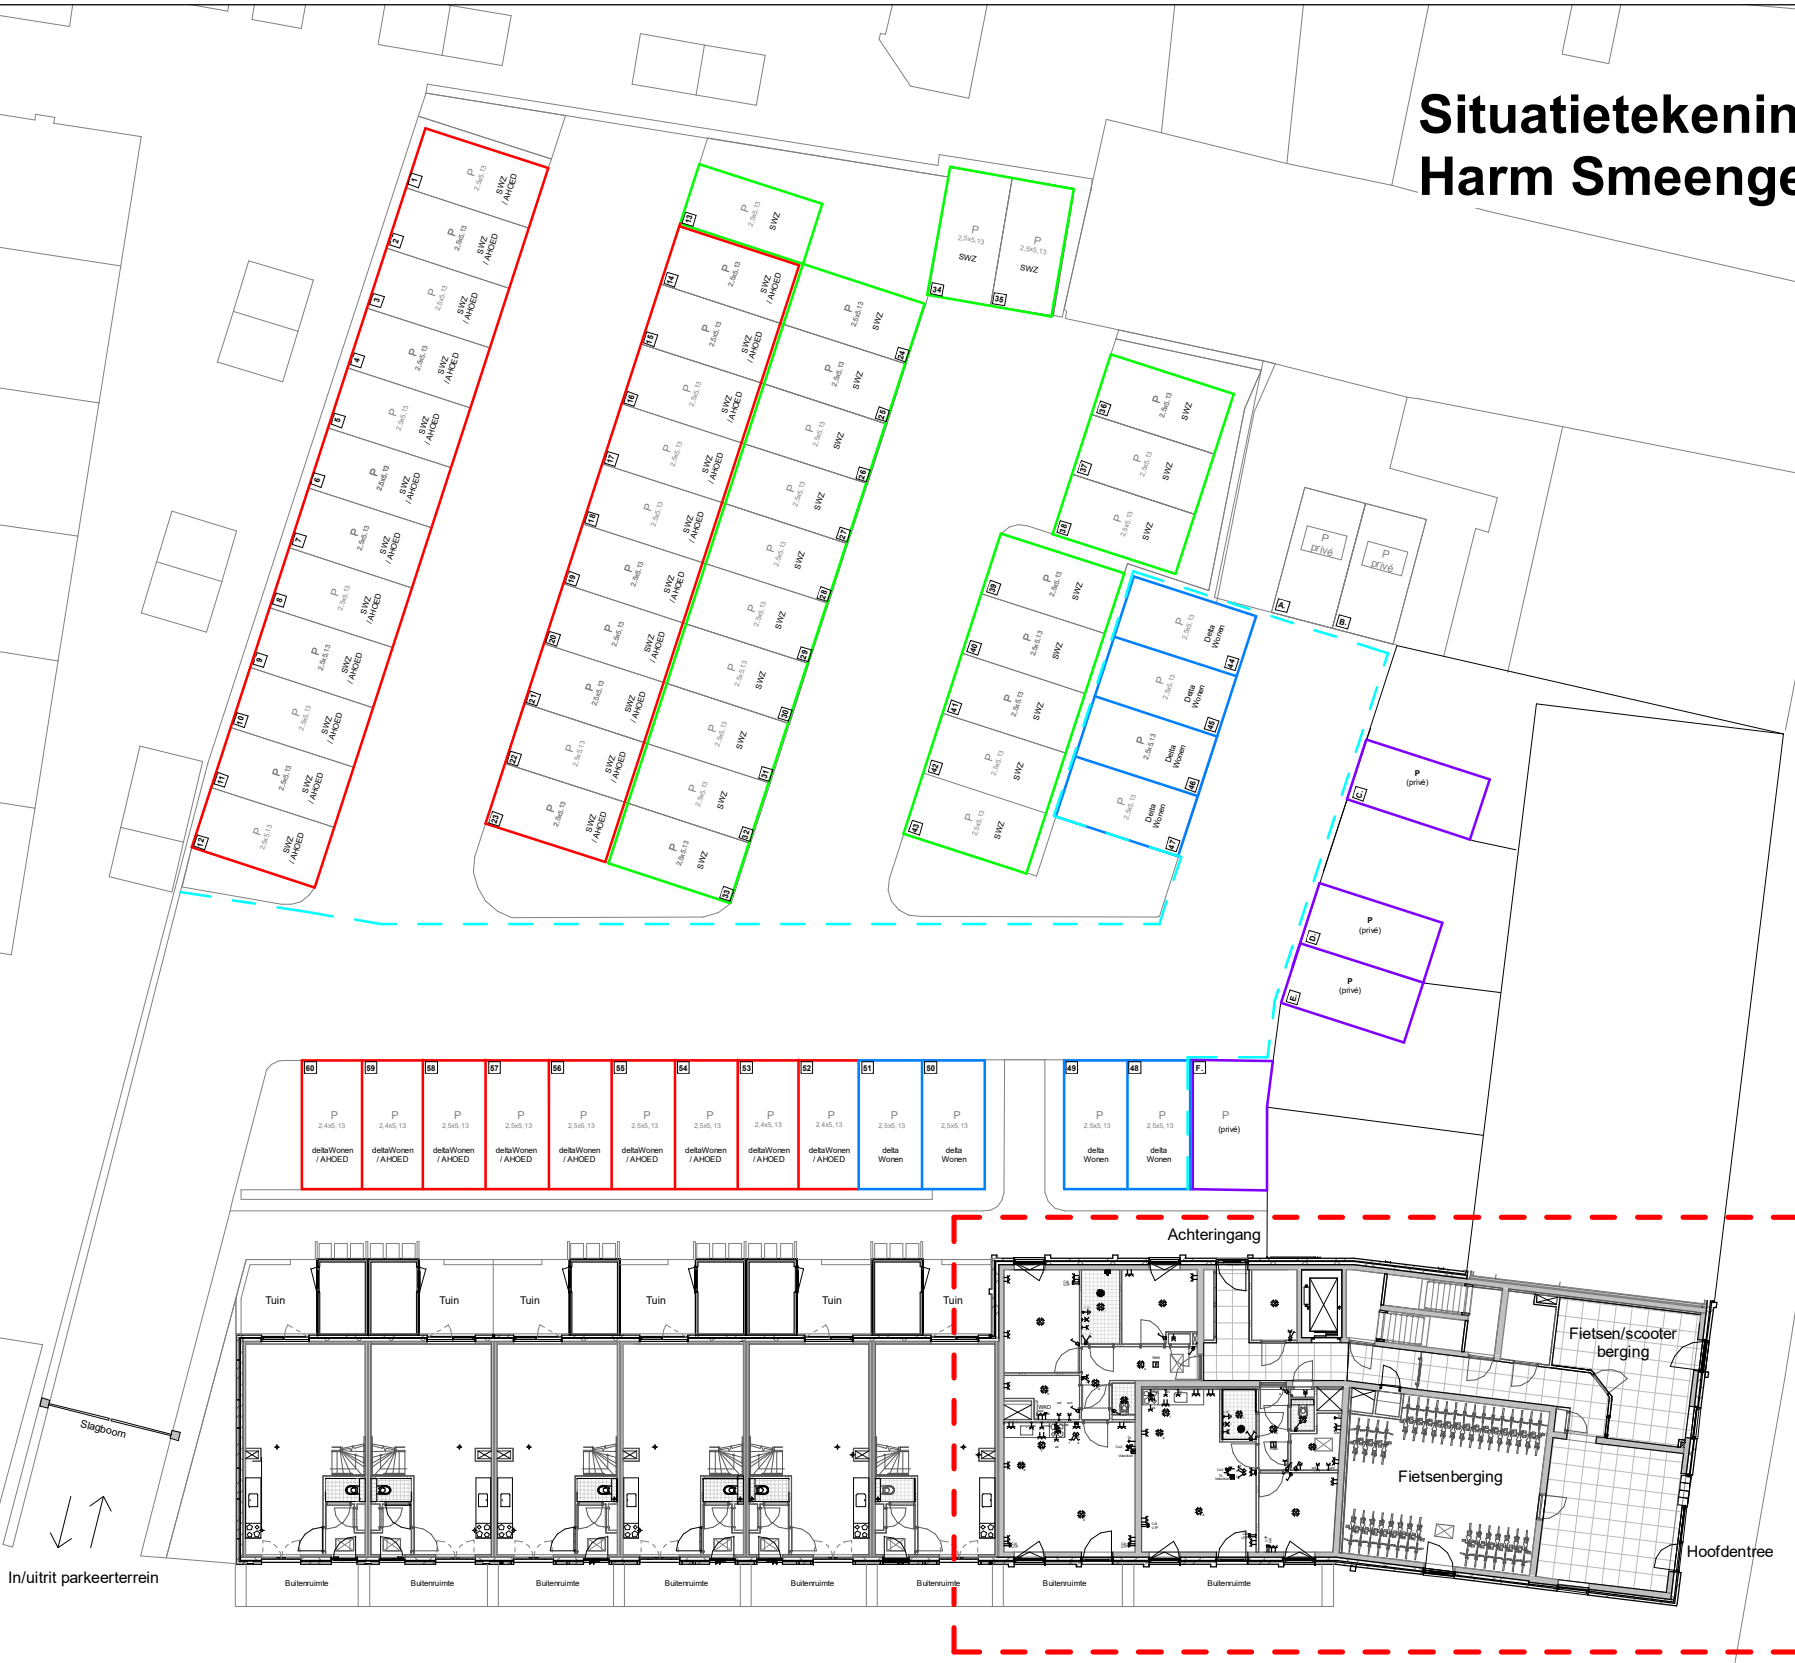

# Situatietekening: 30 appartementen Harm Smeengekade

renixhof

Harm Smeengekade

Lijnbaan

Aan deze tekeningen kunnen geen rechten worden ontleend.