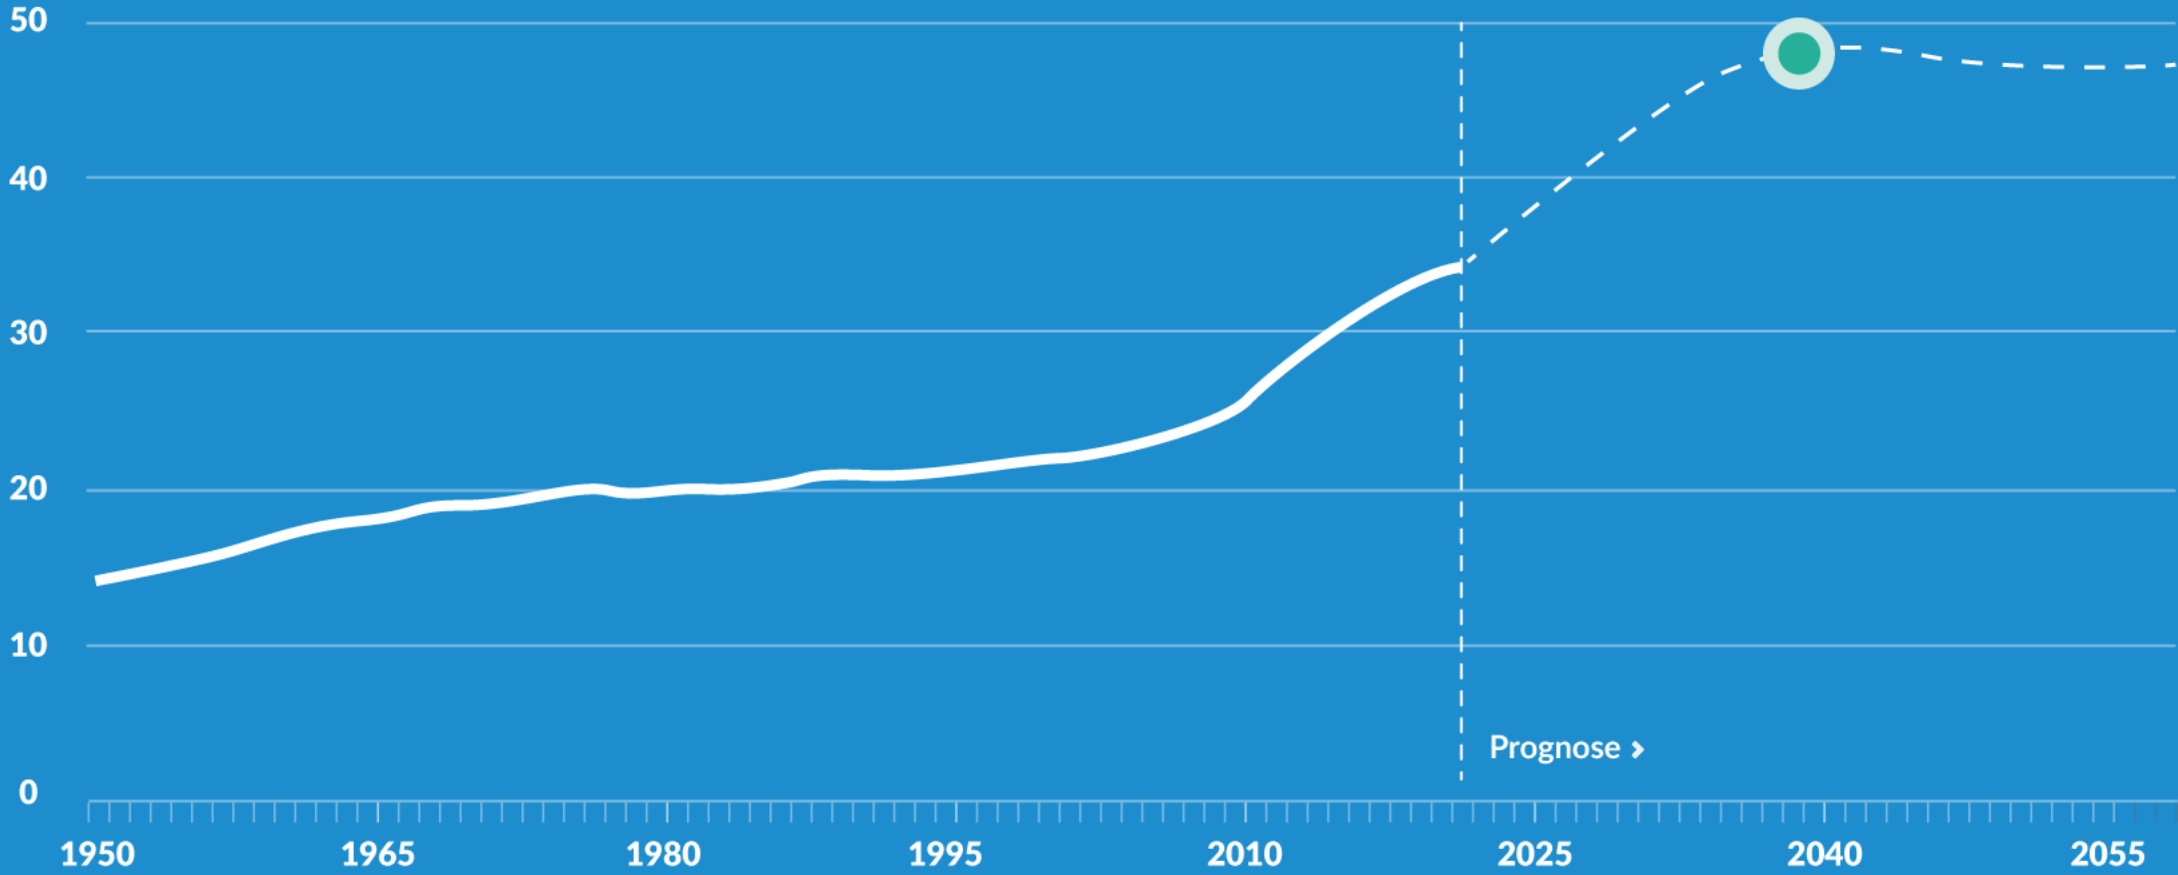

15:00 Samen kleur geven

16:00 Kleur bekennen

16:30 Afsluiting

16:45 Borrel

Wonen met Zorg

Van piramide naar ui

Hoe oud ben jij in 2040?

Grijze druk: 65+ in verhouding tot 65-

2040
● Prognose: 48,1%

Prognose >

400 x

beleid

procedure

format

geld

tijd