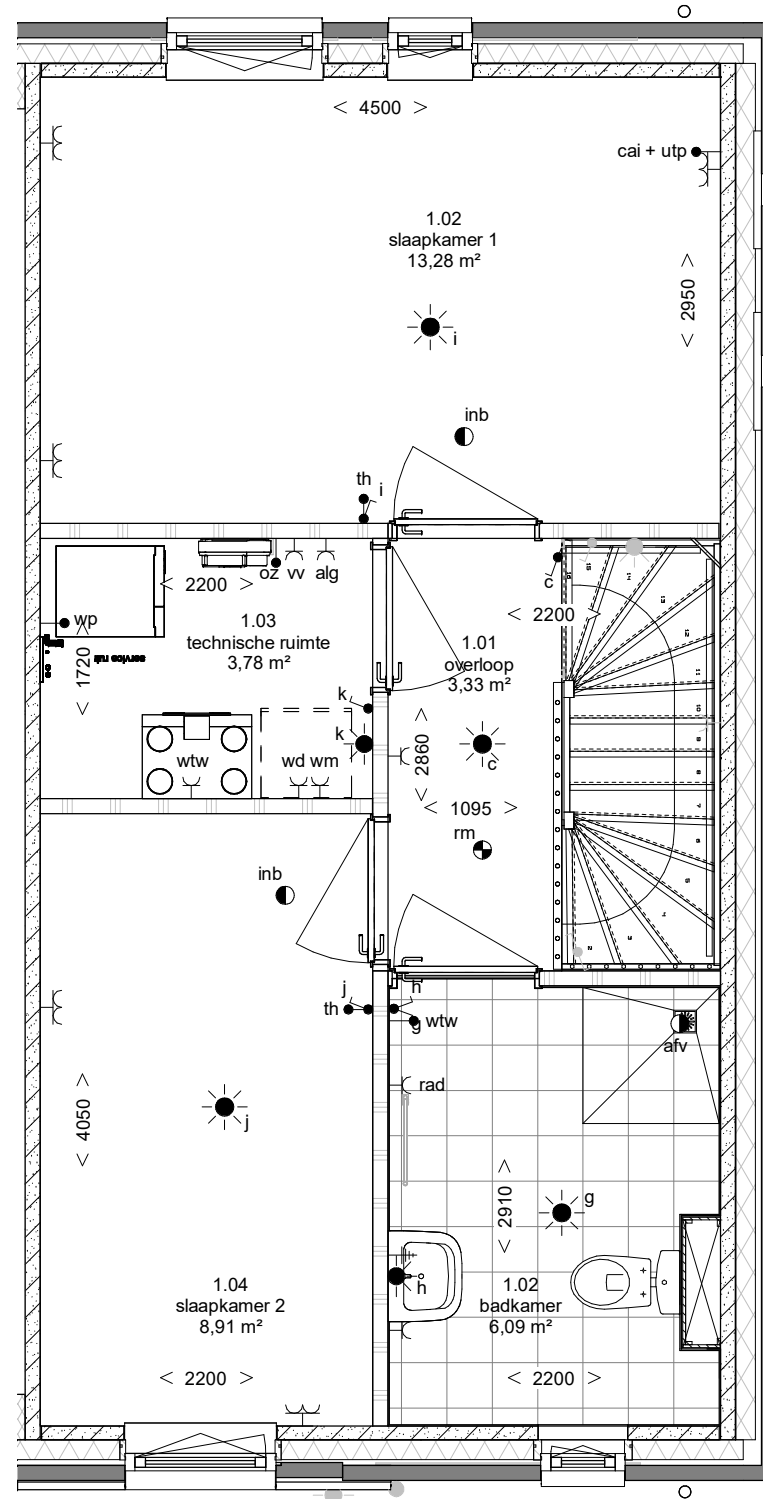

Beukelaarpad 22

rechtergevel

Beukelaarpad 22

Begane grond

Beukelaarpad 22

eerste verdieping

- wandlichtpunt
- plafondlichtpunt
- lichtpunt met sensor
- dubbele wandcontactdoos (boven elkaar)
- dubbele wandcontactdoos (naast elkaar)
- enkele wandcontactdoos
- draadloos punt
- rookmelder
- aanvoerpunt t.b.v. mv
- afvoerpunt t.b.v. mv
- verdeler t.b.v. vloerverwarming
- installatie schacht
- wtw warmteterugwinning
- oz omvormer zonnepanelen
- wp warmtepomp
- vv vloerverwarming
- rad radiator
- th thermostaat
- kk koelkast
- wm wasmachine
- ww vaatwasser
- wd wasdroger
- alg algemeen
- centraal aardpunt
- drukknop bel
- enkele schakelaar
- dubbele schakelaar
- wisselschakelaar
- 3 standen schakelaar
- bedrade leiding
- water

De wandcontactdozen worden geplaatst op een hoogte van ca. 300 mm vanaf de vloer
 De lichtschakelaars worden geplaatst op een hoogte van ca. 1050 mm vanaf de vloer
 De wandcontactdozen boven het aanrechtblad in de keukens worden op ca. 1250mm van de vloer geplaatst.

*pv-panelen zijn ter indicatie. Definitieve aantallen kunnen afwijken.

De maatvoering is indicatief, hier kunnen geen rechten aan ontleend worden.