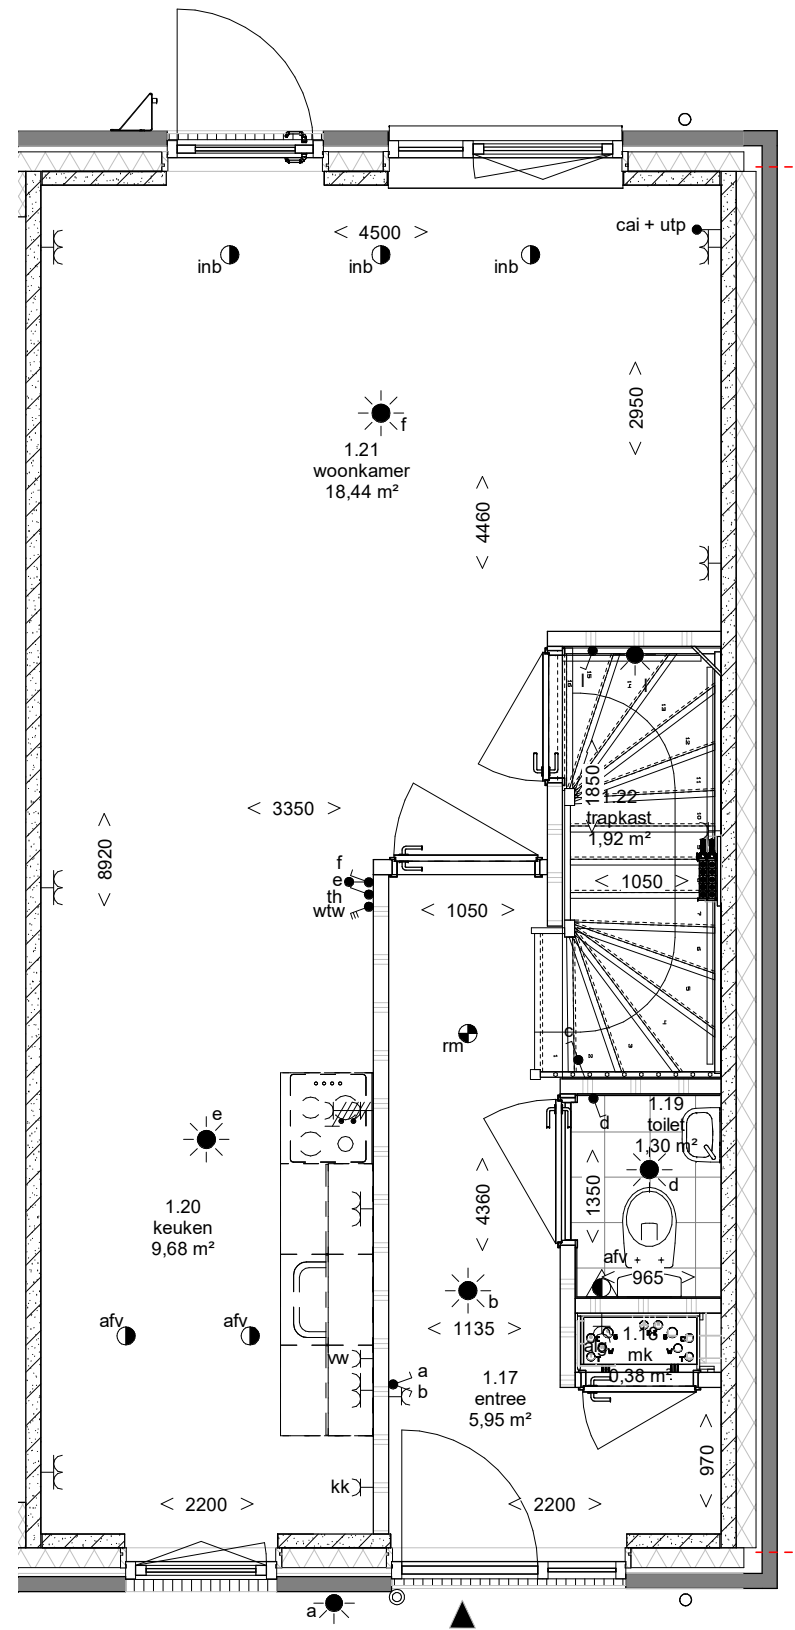

Beukelaarpad 22

rechtergevel

Beukelaarpad 22

Begane grond

Beukelaarpad 22

eerste verdieping

- wandlichtpunt
- plafondlichtpunt
- lichtpunt met sensor
- dubbele wandcontactdoos (boven elkaar)
- dubbele wandcontactdoos (naast elkaar)
- enkele wandcontactdoos
- draadloos punt
- rookmelder
- aanvoerpunt t.b.v. mv
- afvoerpunt t.b.v. mv
- verdeler t.b.v. vloerverwarming
- installatie schacht
- wtw warmteterugwinning
- oz omvormer zonnepanelen
- wp warmtepomp
- vv vloerverwarming
- rad radiator
- th thermostaat
- kk koelkast
- wm wasmachine
- ww vaatwasser
- wd wasdroger
- alg algemeen
- centraal aardpunt
- drukknop bel
- enkele schakelaar
- dubbele schakelaar
- wisselschakelaar
- 3 standen schakelaar
- bedrade leiding
- water

De wandcontactdozen worden geplaatst op een hoogte van ca. 300 mm vanaf de vloer
 De lichtschakelaars worden geplaatst op een hoogte van ca. 1050 mm vanaf de vloer
 De wandcontactdozen boven het aanrechtblad in de keukens worden op ca. 1250mm van de vloer geplaatst.

*pv-panelen zijn ter indicatie. Definitieve aantallen kunnen afwijken.

De maatvoering is indicatief, hier kunnen geen rechten aan ontleend worden.