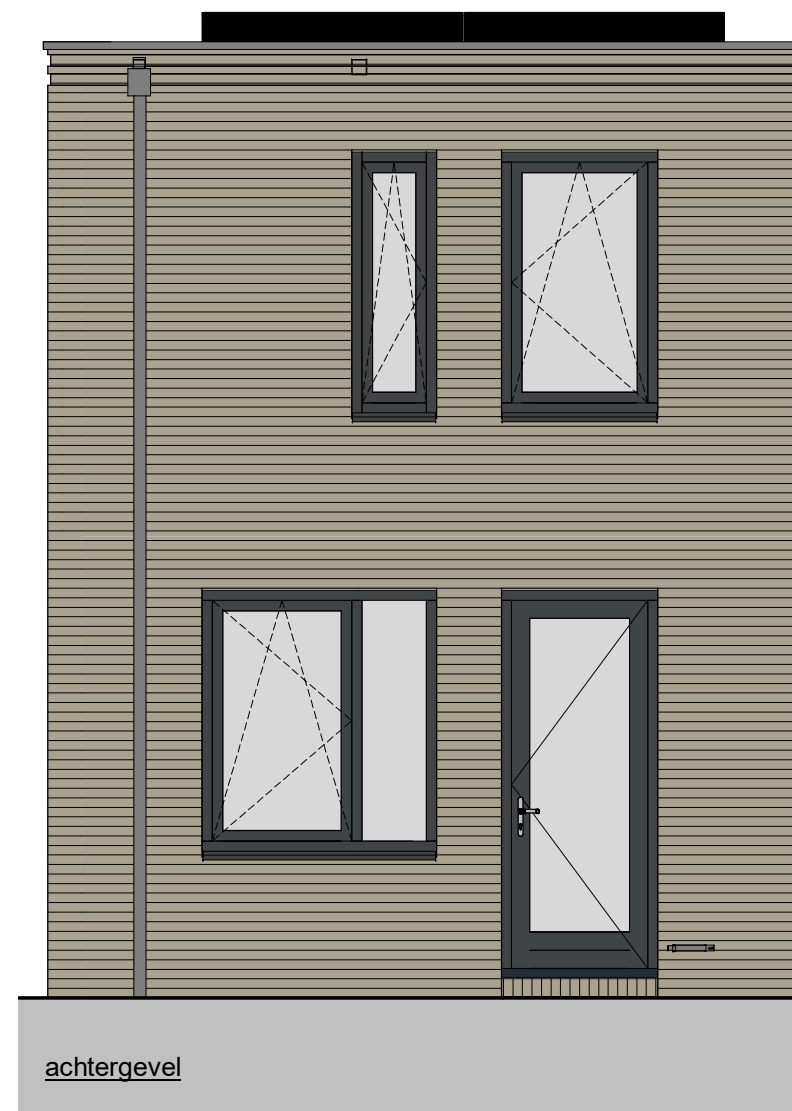

Beukelaarpad 22

rechtergevel

Beukelaarpad 22

Begane grond

Beukelaarpad 22

eerste verdieping

- wandlichtpunt
- plafondlichtpunt
- lichtpunt met sensor
- dubbele wandcontactdoos (boven elkaar)
- dubbele wandcontactdoos (naast elkaar)
- enkele wandcontactdoos
- draadloos punt
- rookmelder
- aanvoerpunt t.b.v. mv
- afvoerpunt t.b.v. mv
- verdeler t.b.v. vloerverwarming
- installatie schacht
- wtw warmteterugwinning
- oz omvormer zonnepanelen
- wp warmtepomp
- vv vloerverwarming
- rad radiator
- th thermostaat
- kk koelkast
- wm wasmachine
- ww vaatwasser
- wd wasdroger
- alg algemeen
- centraal aardpunt
- drukknop bel
- enkele schakelaar
- dubbele schakelaar
- wisselschakelaar
- 3 standen schakelaar
- bedrade leiding
- water

De wandcontactdozen worden geplaatst op een hoogte van ca. 300 mm vanaf de vloer
 De lichtschakelaars worden geplaatst op een hoogte van ca. 1050 mm vanaf de vloer
 De wandcontactdozen boven het aanrechtblad in de keukens worden op ca. 1250mm van de vloer geplaatst.