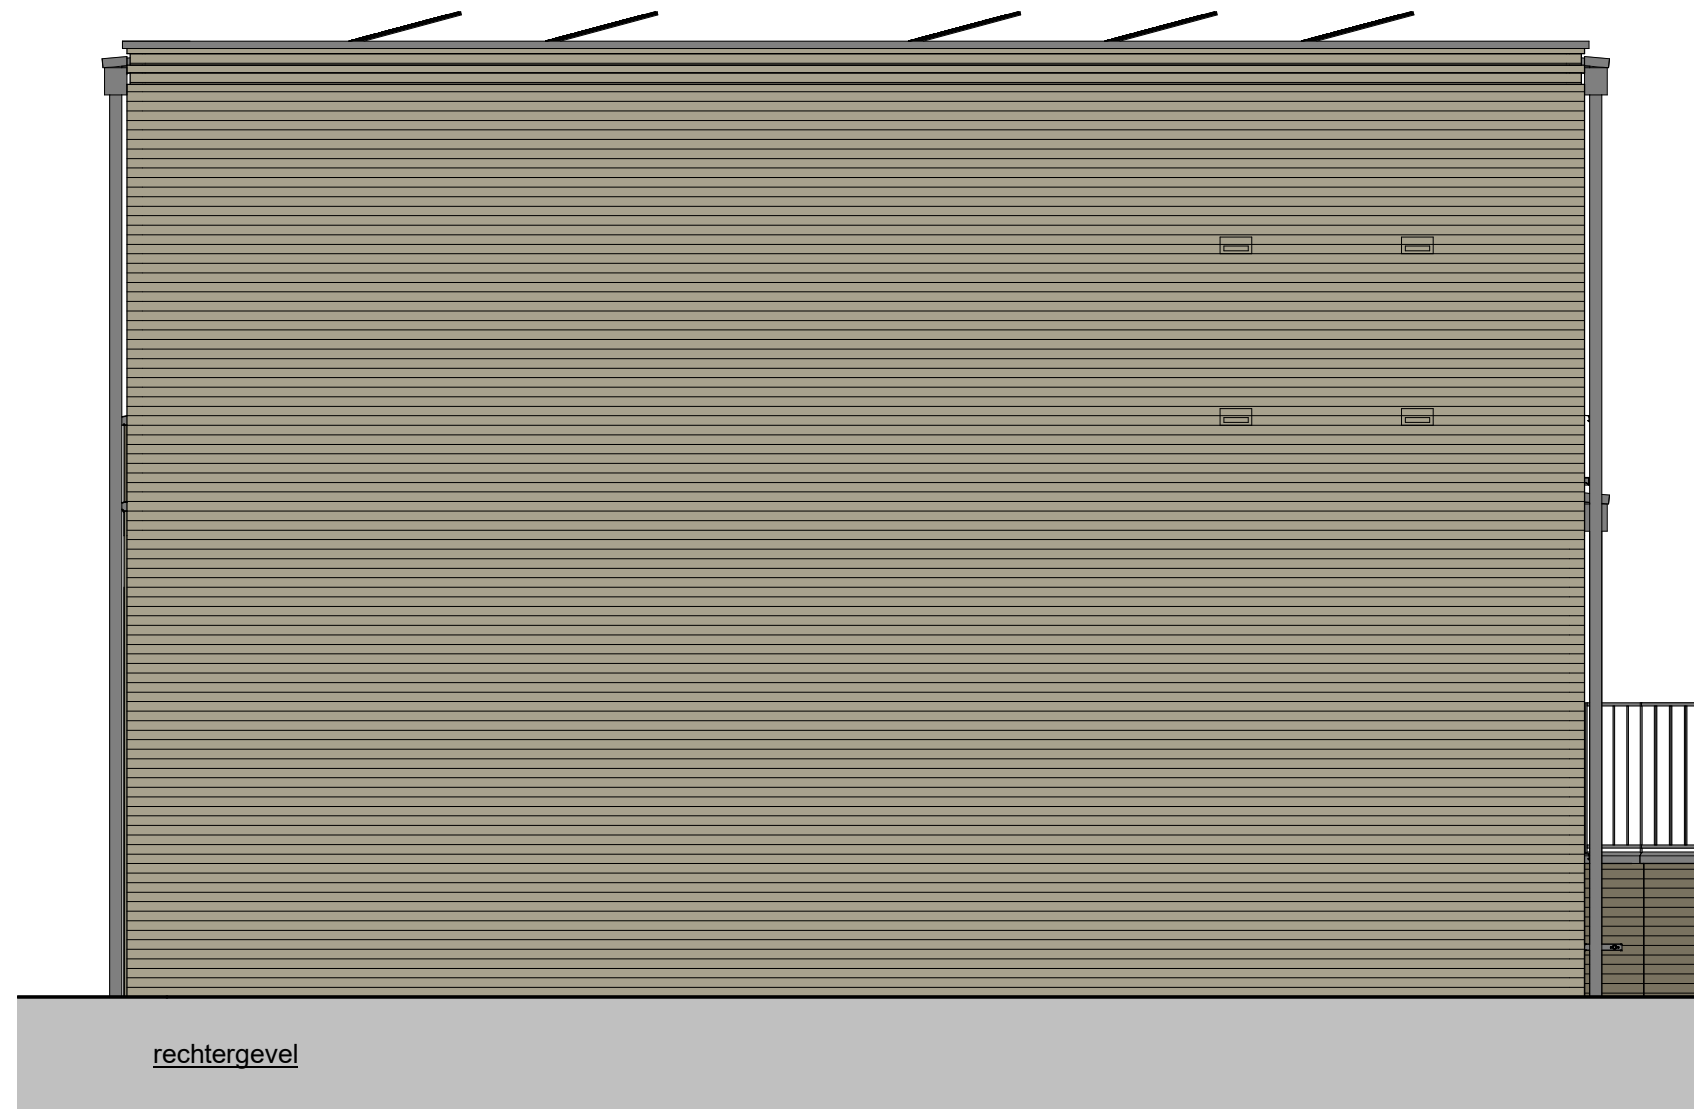

Beukelaarpad 22

rechtergevel

Beukelaarpad 22

Begane grond

Beukelaarpad 22

eerste verdieping

- wandlichtpunt
- plafondlichtpunt
- lichtpunt met sensor
- dubbele wandcontactdoos (boven elkaar)
- dubbele wandcontactdoos (naast elkaar)
- enkele wandcontactdoos
- draadloos punt
- rookmelder
- aanvoerpunt t.b.v. mv
- afvoerpunt t.b.v. mv
- verdeler t.b.v. vloerverwarming
- installatie schacht
- wtw warmteterugwinning
- oz omvormer zonnepanelen
- wp warmtepomp
- vv vloerverwarming
- rad radiator
- th thermostaat
- kk koelkast
- wm wasmachine
- ww vaatwasser
- wd wasdroger
- alg algemeen
- centraal aardpunt
- drukknop bel
- enkele schakelaar
- dubbele schakelaar
- wisselschakelaar
- 3 standen schakelaar
- bedrade leiding
- water

De wandcontactdozen worden geplaatst op een hoogte van ca. 300 mm vanaf de vloer
 De lichtschakelaars worden geplaatst op een hoogte van ca. 1050 mm vanaf de vloer
 De wandcontactdozen boven het aanrechtblad in de keukens worden op ca. 1250mm van de vloer geplaatst.

*pv-panelen zijn ter indicatie. Definitieve aantallen kunnen afwijken.

De maatvoering is indicatief, hier kunnen geen rechten aan ontleend worden.