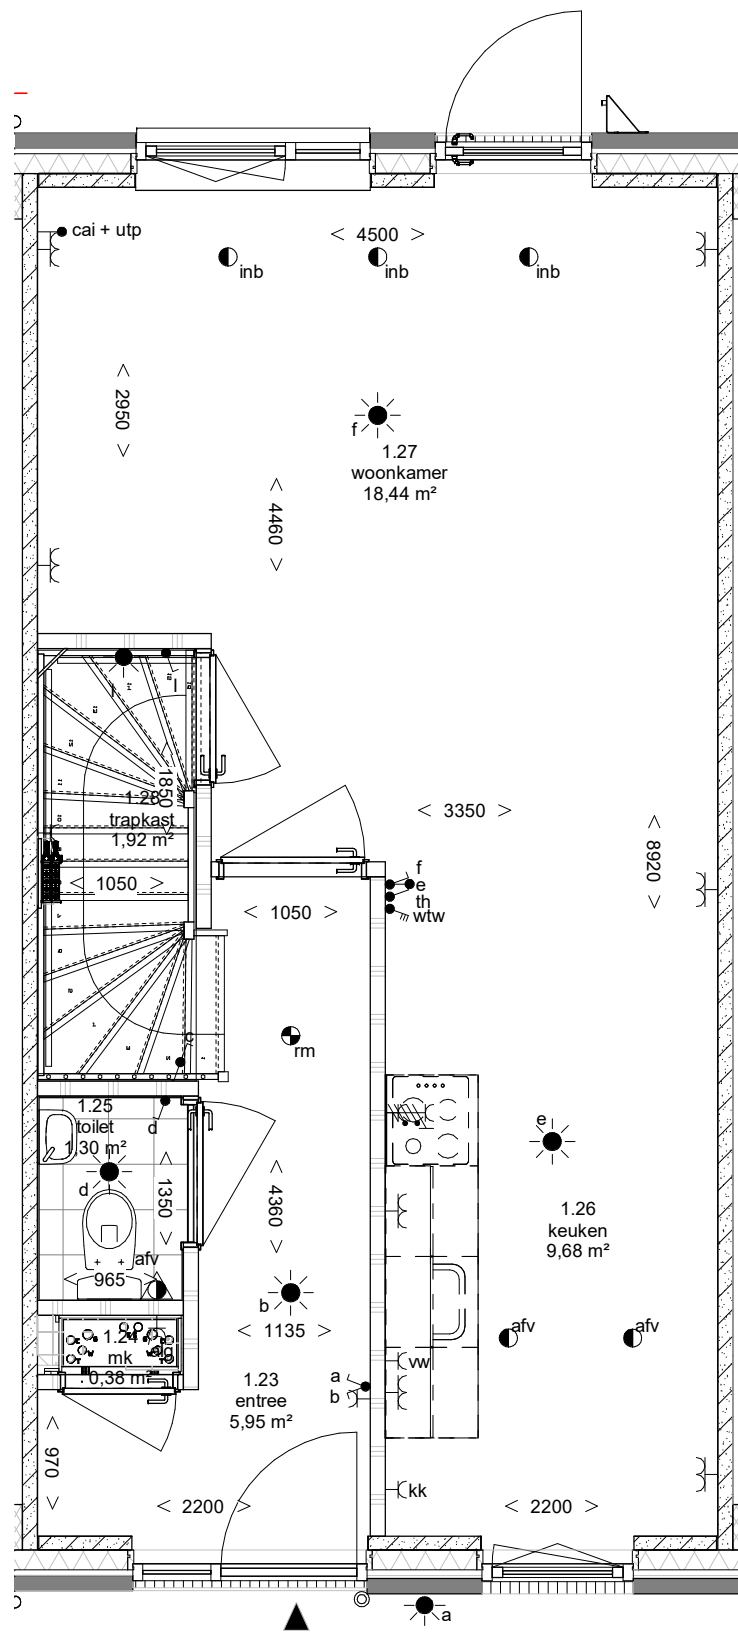

Beukelaarpad 24

Begane grond

Beukelaarpad 24

eerste verdieping

- wandlichtpunt
- plafondlichtpunt
- lichtpunt met sensor
- dubbele wandcontactdoos (boven elkaar)
- dubbele wandcontactdoos (naast elkaar)
- enkele wandcontactdoos
- draadloos punt
- rookmelder
- aanvoerpunt t.b.v. mv
- afvoerpunt t.b.v. mv
- verdeler t.b.v. vloerverwarming
- installatie schacht
- wtw warmteterugwinning
- oz omvormer zonnepanelen
- wp warmtepomp
- vv vloerverwarming
- rad radiator
- th thermostaat
- kk koelkast
- wm wasmachine
- vw vaatwasser
- wd wasdroger
- alg algemeen
- centraal aardpunt
- drukknop bel
- enkele schakelaar
- dubbele schakelaar
- wisselschakelaar
- 3 standen schakelaar
- bedrade leiding
- water

De wandcontactdozen worden geplaatst op een hoogte van ca. 300 mm vanaf de vloer  
 De lichtschakelaars worden geplaatst op een hoogte van ca. 1050 mm vanaf de vloer  
 De wandcontactdozen boven het aanrechtblad in de keuken worden op ca. 1250mm van de vloer geplaatst.  
 \*pv-panelen zijn ter indicatie. Definitieve aantallen kunnen afwijken.

De maatvoering is indicatief, hier kunnen geen rechten aan ontleend worden.