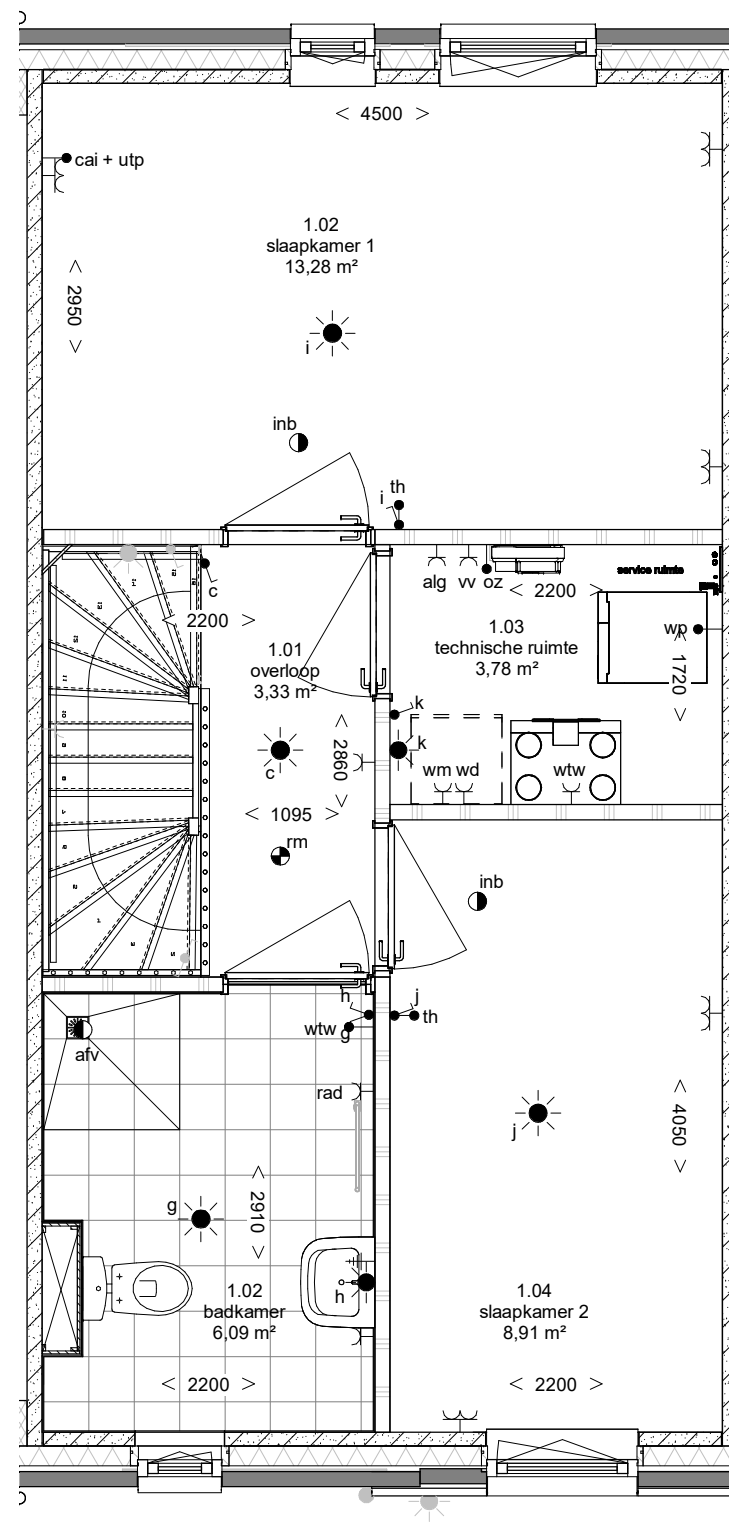

Beukelaarpad 24

Begane grond

Beukelaarpad 24

eerste verdieping

- wandlichtpunt
- plafondlichtpunt
- lichtpunt met sensor
- dubbele wandcontactdoos (boven elkaar)
- dubbele wandcontactdoos (naast elkaar)
- enkele wandcontactdoos
- draadloos punt
- rookmelder
- aanvoerpunt t.b.v. mv
- afvoerpunt t.b.v. mv
- verdeler t.b.v. vloerverwarming
- installatie schacht
- wtw warmteterugwinning
- oz omvormer zonnepanelen
- wp warmtepomp
- vv vloerverwarming
- rad radiator
- th thermostaat
- kk koelkast
- wm wasmachine
- vw vaatwasser
- wd wasdroger
- alg algemeen
- centraal aardpunt
- drukknop bel
- enkele schakelaar
- dubbele schakelaar
- wisselschakelaar
- 3 standen schakelaar
- bedrade leiding
- water

De wandcontactdozen worden geplaatst op een hoogte van ca. 300 mm vanaf de vloer  
 De lichtschakelaars worden geplaatst op een hoogte van ca. 1050 mm vanaf de vloer  
 De wandcontactdozen boven het aanrechtblad in de keuken worden op ca. 1250mm van de vloer geplaatst.  
 \*pv-panelen zijn ter indicatie. Definitieve aantallen kunnen afwijken.

De maatvoering is indicatief, hier kunnen geen rechten aan ontleend worden.