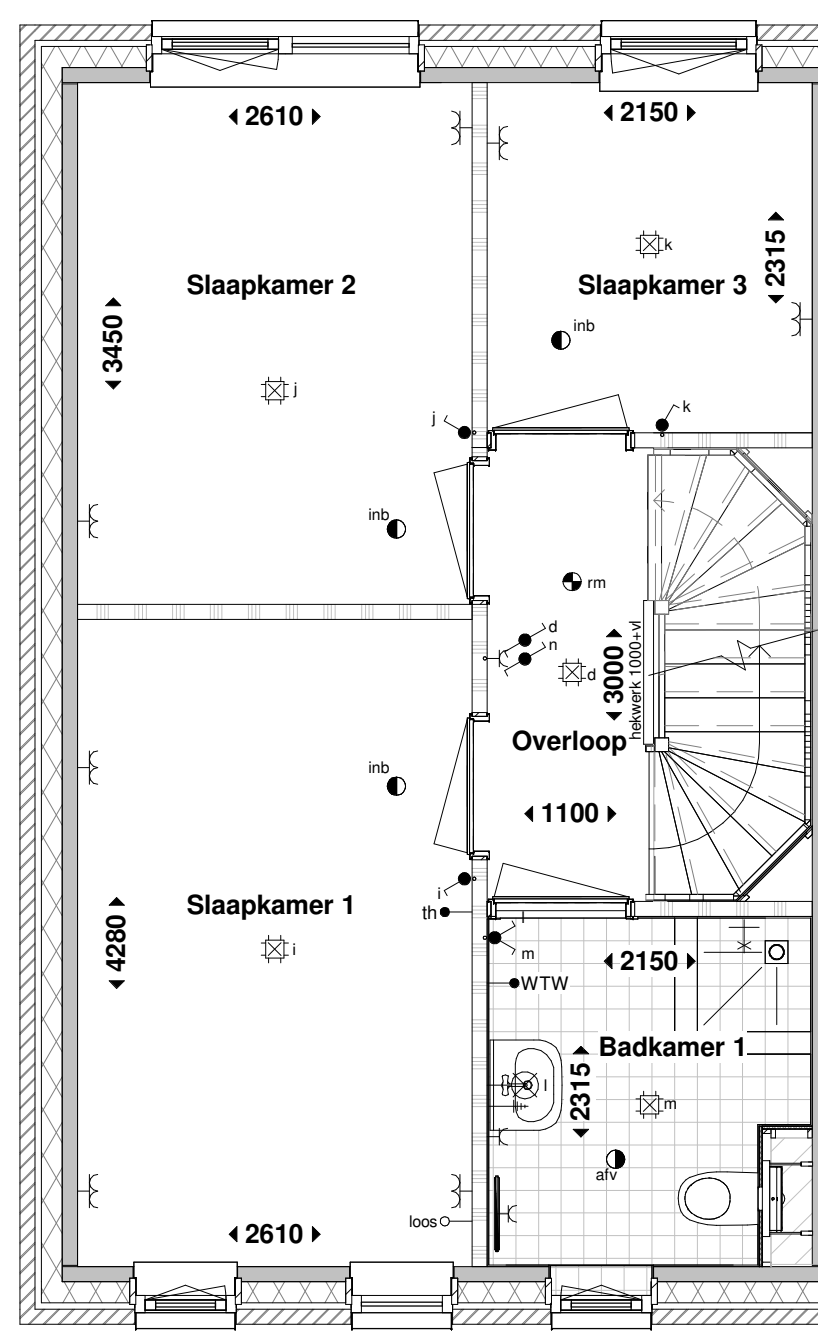

begane grond

1e verdieping

zolder

UITLEG:

- | | | | | | | | | | | | |
|---|-----------------------|-----|-------------------------------------|---|-------------------------------|----|-------------------|---|------------------------------------|---|-------------|
| ● | schakelaar enkelpolig | ⊗ | wandaansluitpunt verlichting | ⌋ | wandcontactdoos enkel geaard | th | thermostaat | ▽ | mechanische ventilatie uit de wand | ⌈ | bel |
| ● | serieschakelaar | ⊗ | wandaansluitpunt verlichting buiten | ⌋ | wandcontactdoos dubbel geaard | w | water aansluiting | ● | afv | ● | inb |
| ● | wisselschakelaar | ● | bedrade leiding | ⌋ | wandcontactdoos dubbel geaard | ○ | loze leiding | ● | inb | ● | druknop bel |
| ⊗ | plafondlichtpunt | per | bedraad perilex aansluiting | ⌋ | centraal aardpunt | ● | rookmelder | | | | |