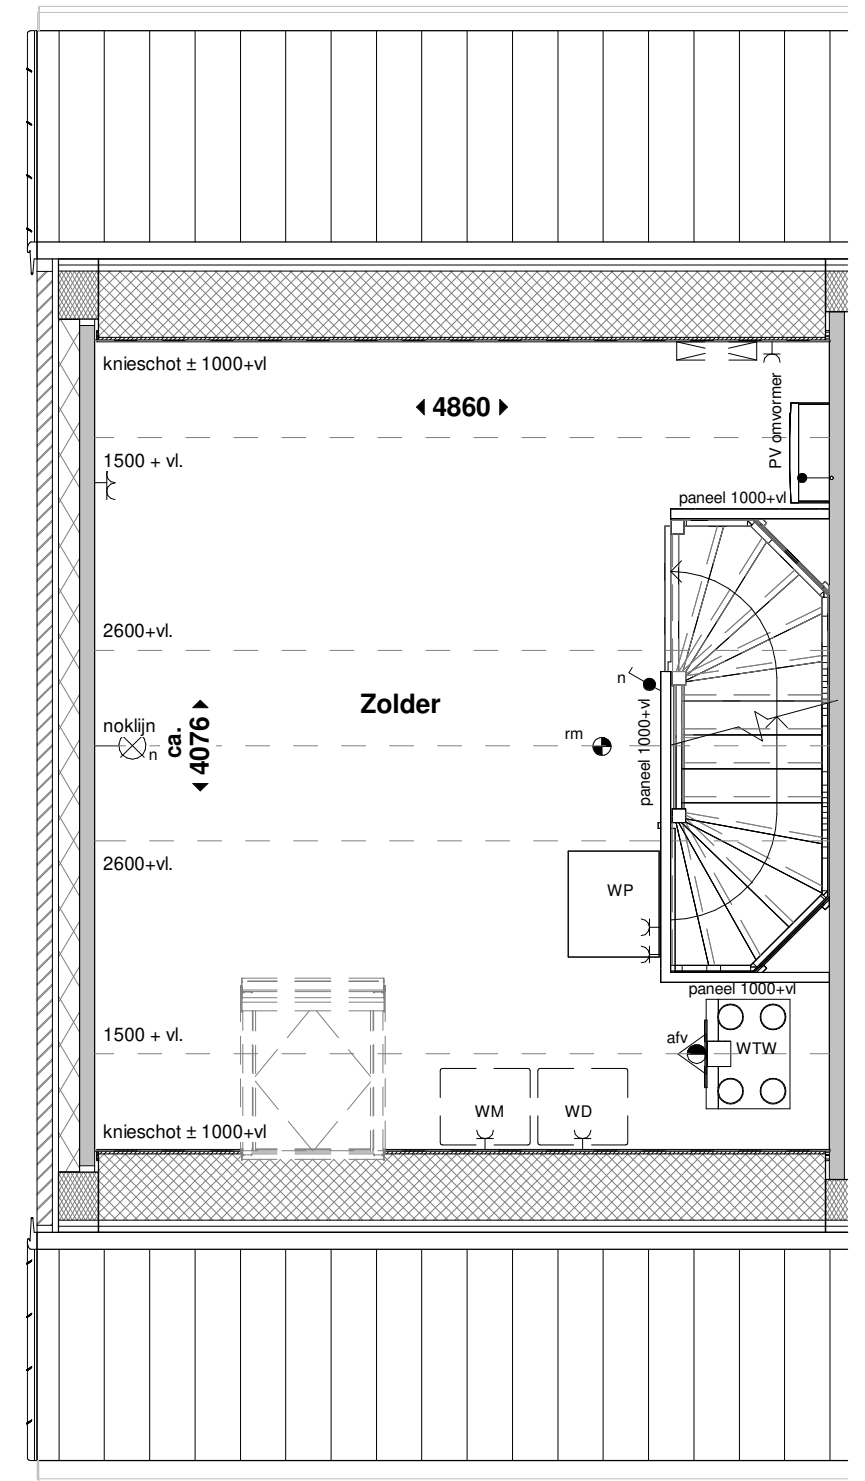

begane grond

1e verdieping

zolder

UITLEG:

- | | | | | | | | | | | | |
|---|-----------------------|-----|-------------------------------------|---|-------------------------------|----|-------------------|---|------------------------------------|---|-------------|
| ● | schakelaar enkelpolig | ⊗ | wandaansluitpunt verlichting | ⌋ | wandcontactdoos enkel geaard | th | thermostaat | ▽ | mechanische ventilatie uit de wand | ⌈ | bel |
| ● | serieschakelaar | ⊗ | wandaansluitpunt verlichting buiten | ⌋ | wandcontactdoos dubbel geaard | w | water aansluiting | ● | afv | ● | inb |
| ● | wisselschakelaar | ● | bedrade leiding | ⌋ | wandcontactdoos dubbel geaard | ○ | loze leiding | ● | inb | ● | druknop bel |
| ⊗ | plafondlichtpunt | per | bedraad perilex aansluiting | ⌋ | centraal aardpunt | ● | rookmelder | | | | |