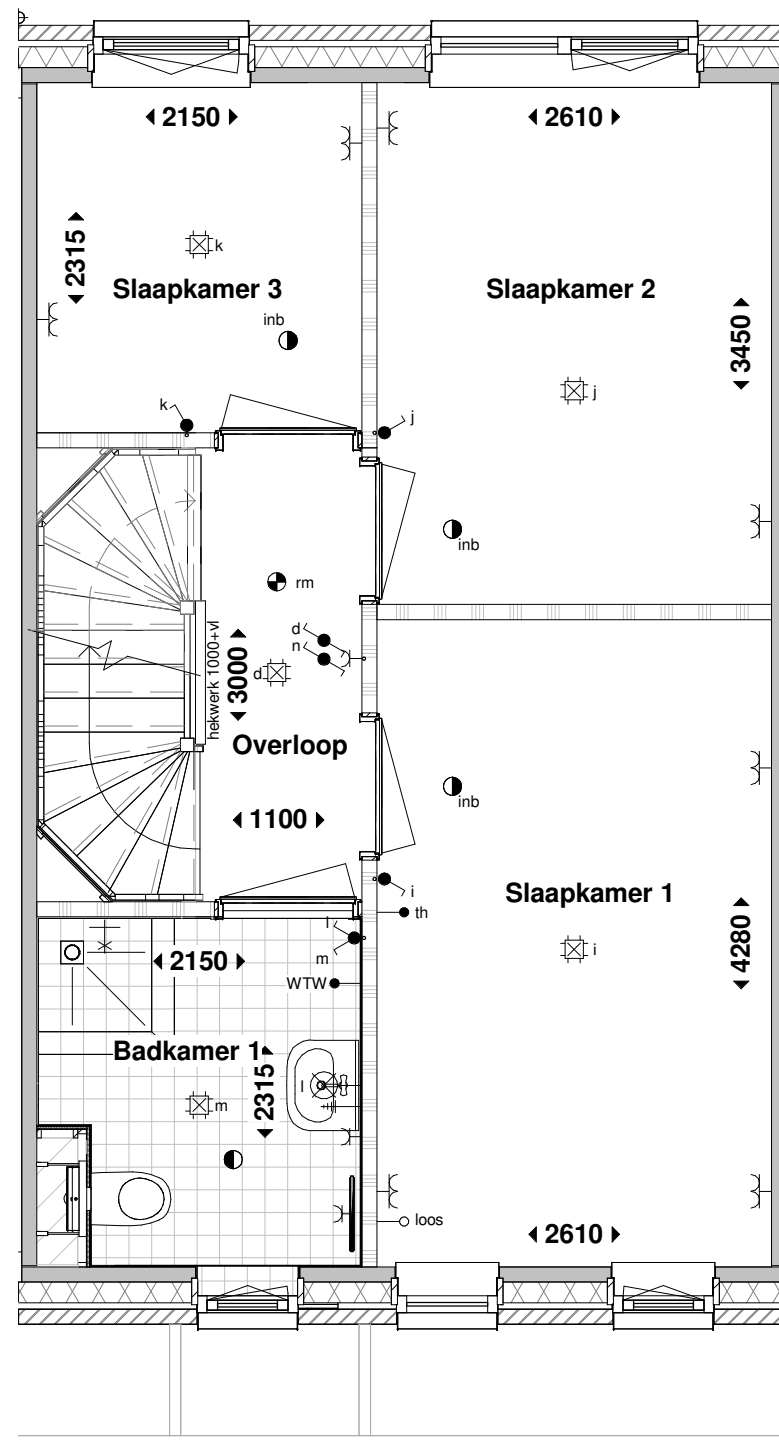

begane grond

1e verdieping

zolder

UITLEG:

- schakelaar enkelpolig
- serieschakelaar
- wisselschakelaar
- ⊠ plafondlichtpunt
- ⊗ wandaansluitpunt verlichting
- ⊗ wandaansluitpunt verlichting buiten
- bedrade leiding
- per ● bedraad perilex aansluiting

- ⌋ wandcontactdoos enkel geaard
- ⌋ wandcontactdoos dubbel geaard
- ⌋ wandcontactdoos dubbel geaard
- ⌋ centraal aardpunt

- th ● thermostaat
- w ● water aansluiting
- loze leiding
- rookmelder

- ▽ mechanische ventilatie uit de wand
- afv afzuigpunt
- inb inblaaspunt
- ⌋ bel
- ⊙ drukknop bel