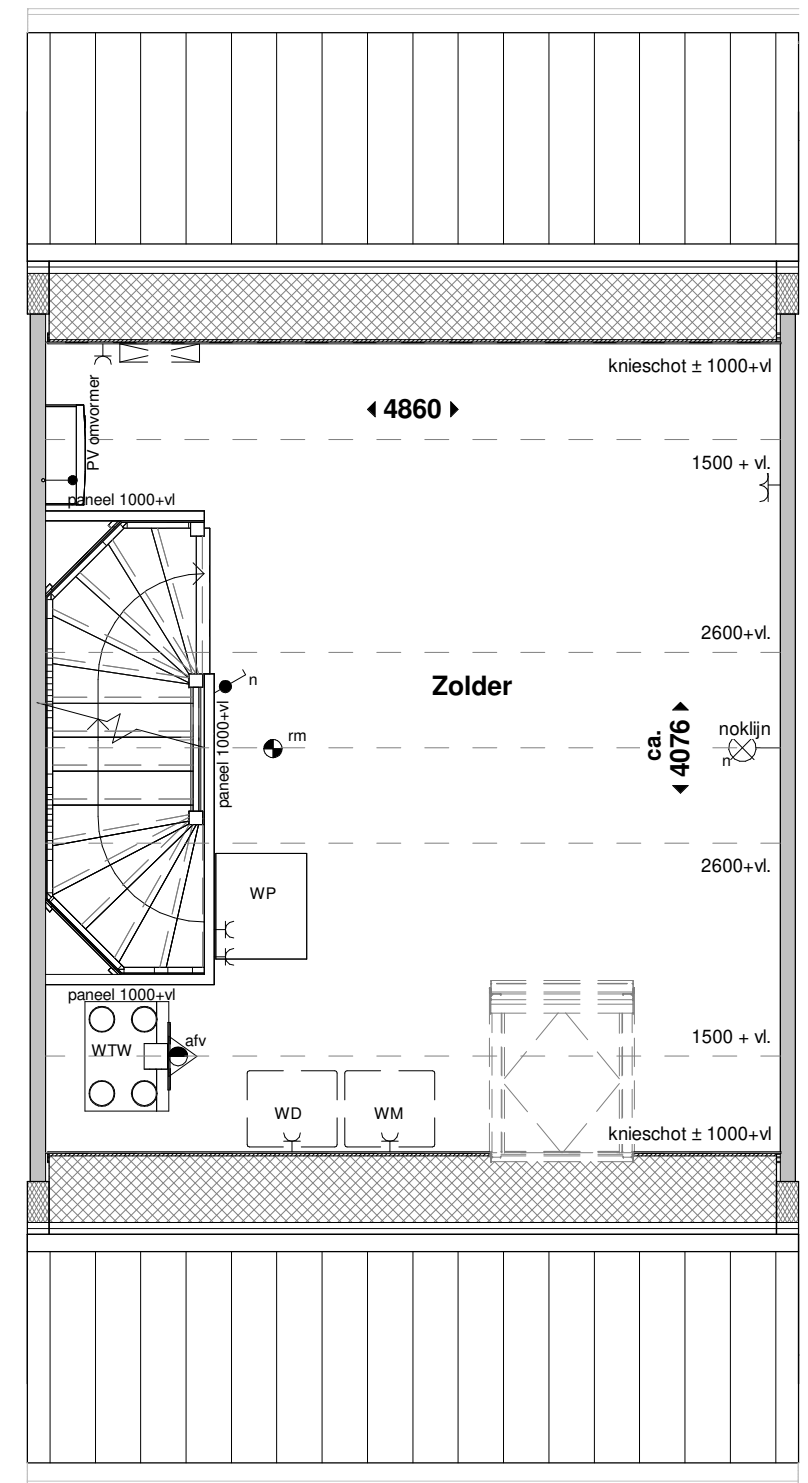

begane grond

1e verdieping

zolder

UITLEG:

- schakelaar enkelpolig
- serieschakelaar
- wisselschakelaar
- ⊠ plafondlichtpunt
- ⊗ wandaansluitpunt verlichting
- ⊗ wandaansluitpunt verlichting buiten
- bedrade leiding
- per ● bedraad perilex aansluiting

- ⌋ wandcontactdoos enkel geaard
- ⌋ wandcontactdoos dubbel geaard
- ⌋ wandcontactdoos dubbel geaard
- ⌋ centraal aardpunt

- th ● thermostaat
- w ● water aansluiting
- loze leiding
- rookmelder

- ▽ mechanische ventilatie uit de wand
- afv afzuigpunt
- inb inblaaspunt
- ⌋ bel
- ⊙ drukknop bel