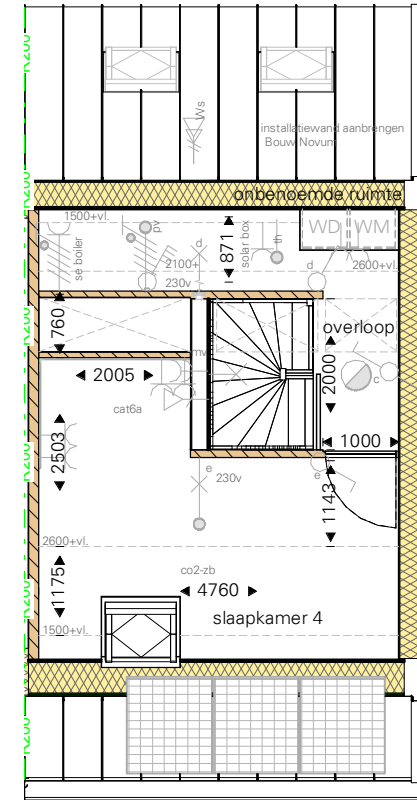

voeding tbv schuur  
ymvk 2x2,5mm<sup>2</sup> +as

**begane grond**

**1e verdieping**

**2e verdieping**