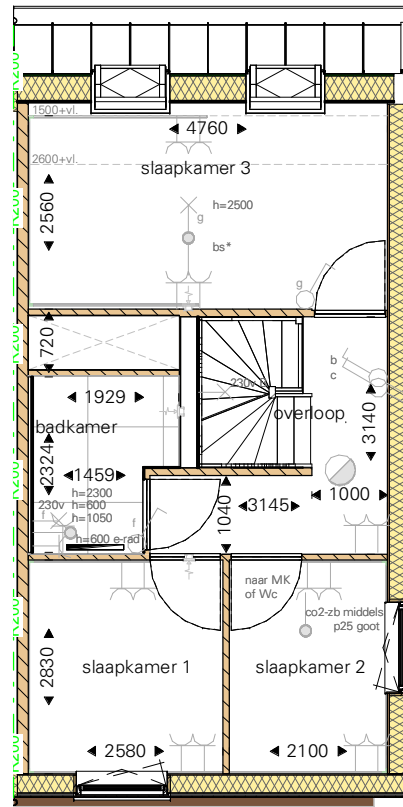

voeding tbv schuur  
ymvk 2x2,5mm<sup>2</sup> +as

**begane grond**

**1e verdieping**

**2e verdieping**