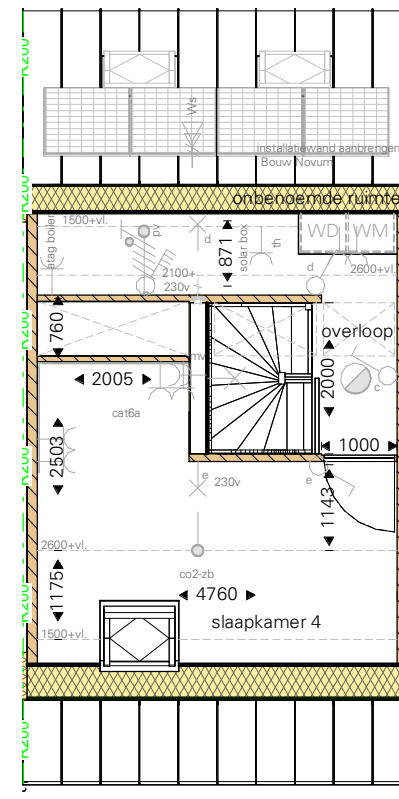

2e verdieping

RENOVOOI

	aansluitpunt data		CO2 CO2 sensor met bediening
	Th thermostaat		rookmelder
	contactdoos, perilex		BS
	HC homecontrol		inblaas-/afzuigpunt ventilatie
	wandcontactdoos enkel (geaard)		schakelaar, 1-polig
	wandcontactdoos dubbel (geaard)		schakelaar, wissel-
	wandcontactdoos dubbel (geaard)		aansluiting, bedraad
	wandcontactdoos verlichting