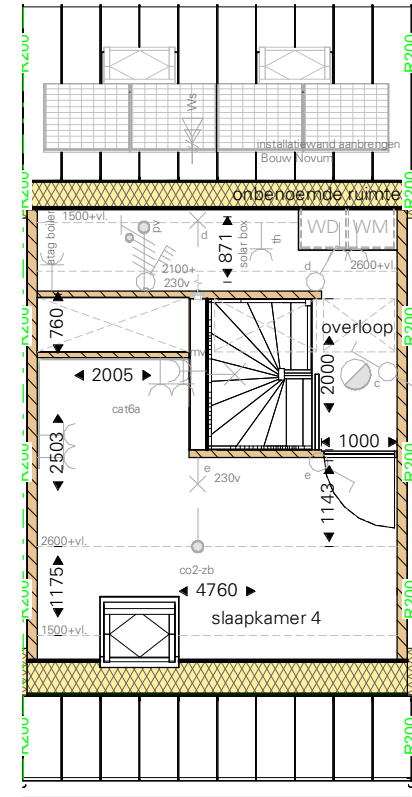

voeding tbv schuur  
ymvk 2x2,5mm2 +as

**begane grond**

**1e verdieping**

**2e verdieping**