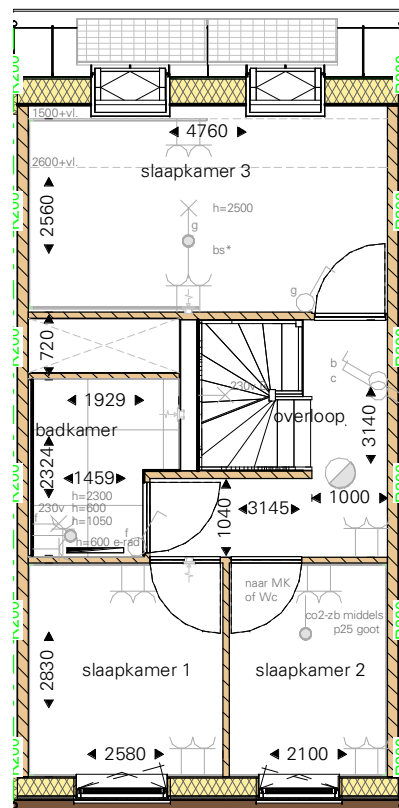

1e verdieping