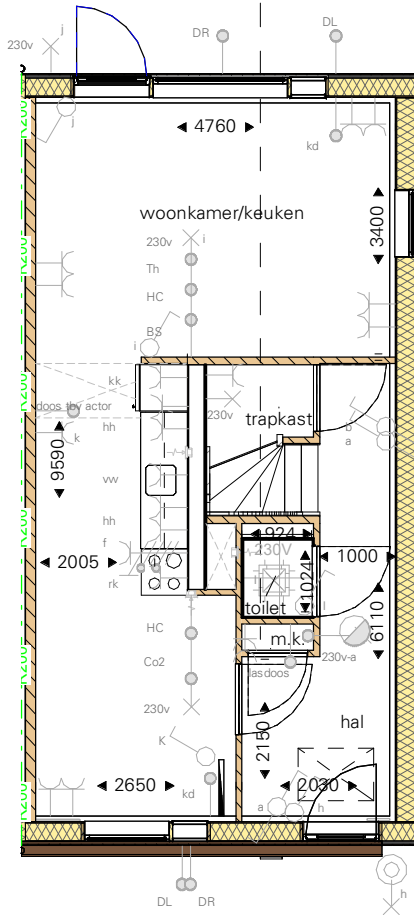

voeding tbv schuur  
ymvk 2x2,5mm<sup>2</sup> +as

**begane grond**

**1e verdieping**

**2e verdieping**