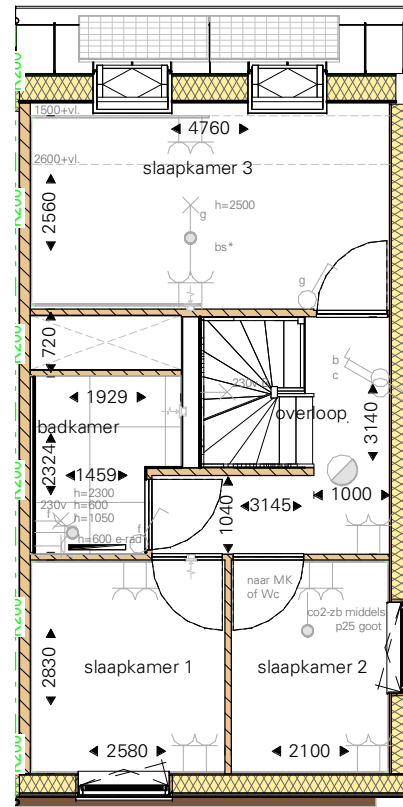

voeding tbv schuur  
ymvk 2x2,5mm<sup>2</sup> +as

**begane grond**

**1e verdieping**

**2e verdieping**