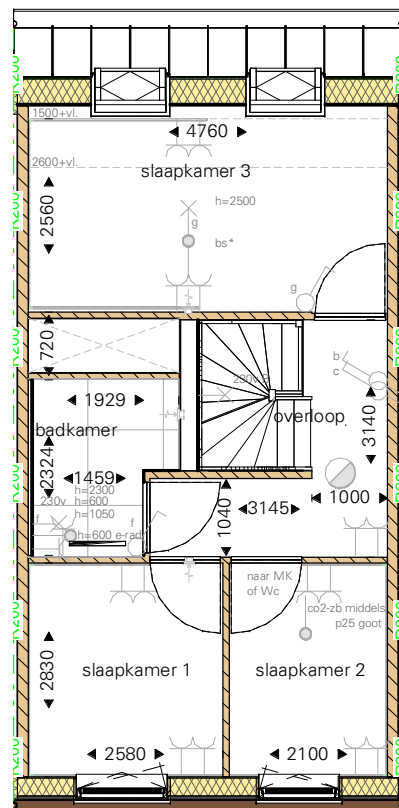

1e verdieping