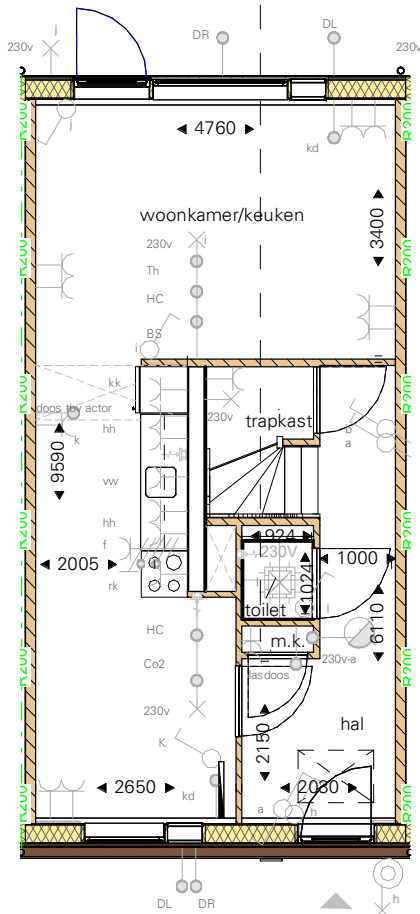

voeding tbv schuur
ymvk 2x2,5mm² +as

begane grond