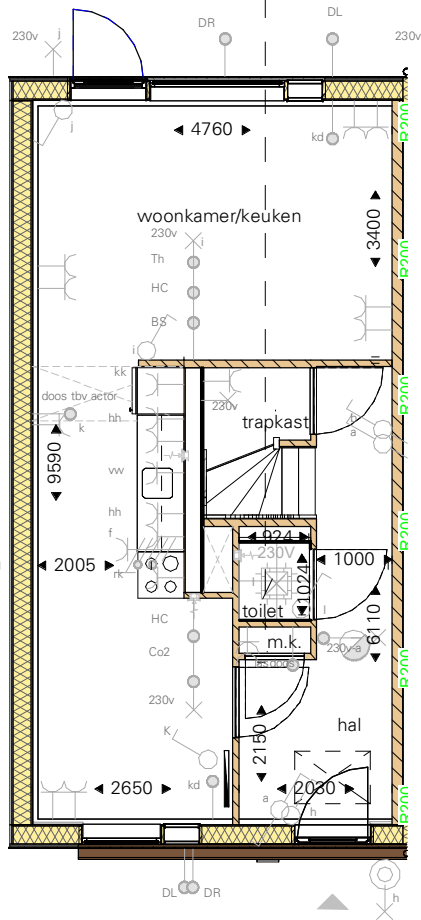

voeding tbv schuur
ymvk 2x2,5mm² + as

begane grond