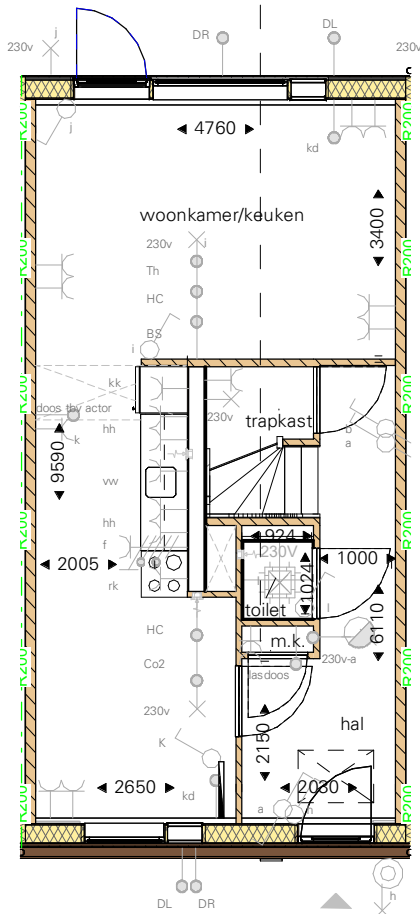

voeding tbv schuur
ymvk 2x2,5mm² +as

begane grond