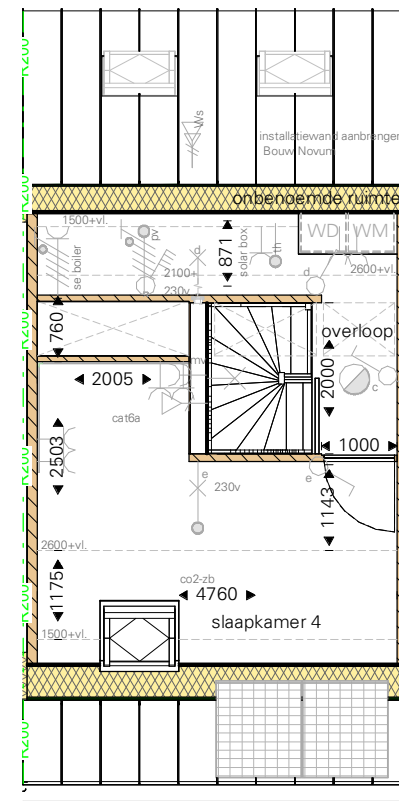

2e verdieping

RENOVOOI

	aansluitpunt data		CO2 CO2 sensor met bediening
	Th thermostaat		rookmelder
	contactdoos, perilex		BS
	HC homecontrol		inblaas-/afzuigpunt ventilatie
	wandcontactdoos enkel (geaard)		schakelaar, 1-polig
	wandcontactdoos dubbel (geaard)		schakelaar, wissel-
	wandcontactdoos dubbel (geaard)		aansluiting, bedraad
	wandcontactdoos dubbel (geaard)		
	wandcontactdoos dubbel (geaard)		
	wandcontactdoos dubbel (geaard)