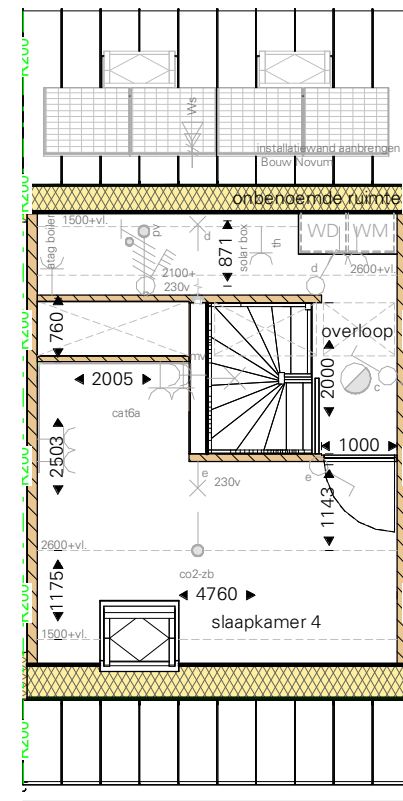

2e verdieping

RENOVOOI

	aansluitpunt data		CO2 CO2 sensor met bediening
	Th thermostaat		rookmelder
	contactdoos, perilex		BS
	HC homecontrol		inblaas-/afzuigpunt ventilatie
	wandcontactdoos enkel (geaard)		schakelaar, 1-polig
	wandcontactdoos dubbel (geaard)		schakelaar, wissel-
	wandcontactdoos dubbel (geaard)		aansluiting, bedraad
	wandcontactdoos verlichting