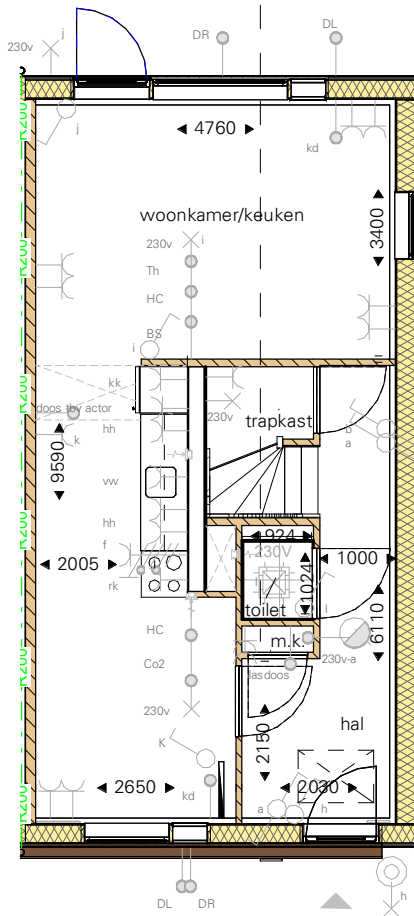

voeding tbv schuur  
ymvk 2x2,5mm<sup>2</sup> +as

**begane grond**

**1e verdieping**

**2e verdieping**