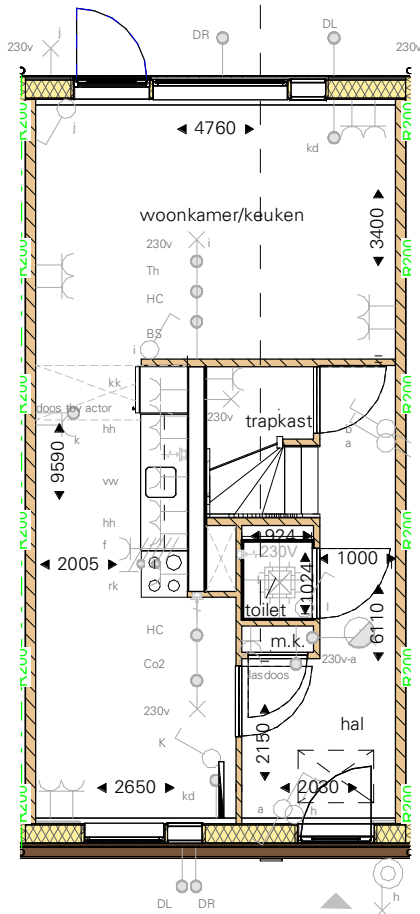

voeding tbv schuur
ymvk 2x2,5mm² +as

begane grond