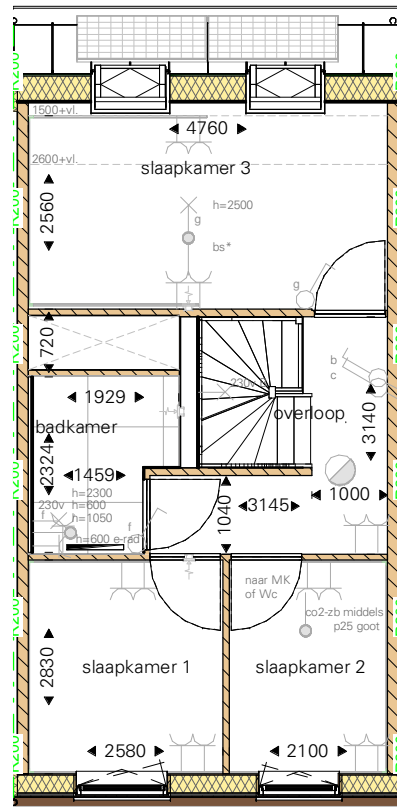

1e verdieping