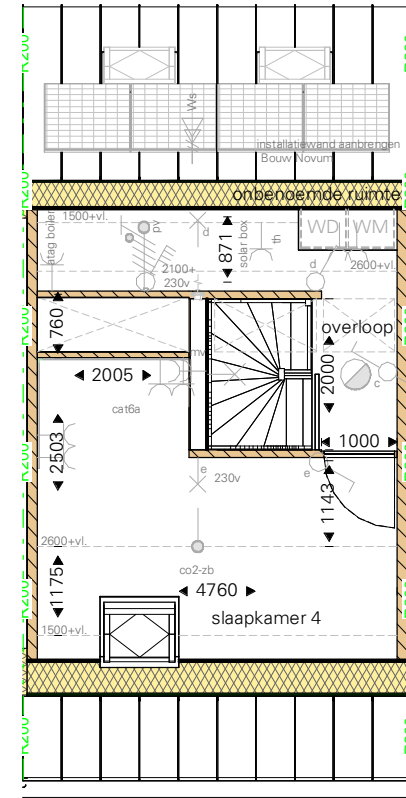

2e verdieping

RENOVOOI

- —△ aansluitpunt data
- Th thermostaat
- —●● contactdoos, perilex
- HC homecontrol
- —□ wandcontactdoos enkel (geaard)
- —□□ wandcontactdoos dubbel (geaard)
- —□□ wandcontactdoos dubbel (geaard)
- —X wandcontactdoos verlichting
- CO2 CO2 sensor met bediening
- rookmelder
- BS BS
- inblaas-/afzuigpunt ventilatie
- schakelaar, 1-polig
- schakelaar, wissel-
- —• aansluiting, bedraad