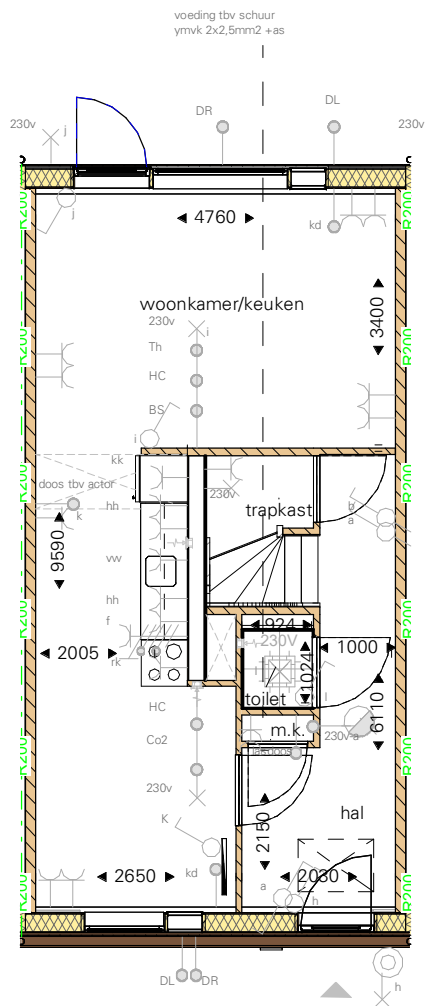

begane grond