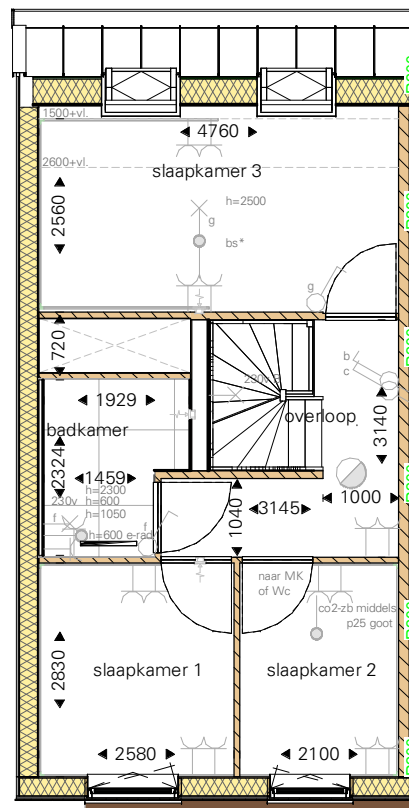

1e verdieping