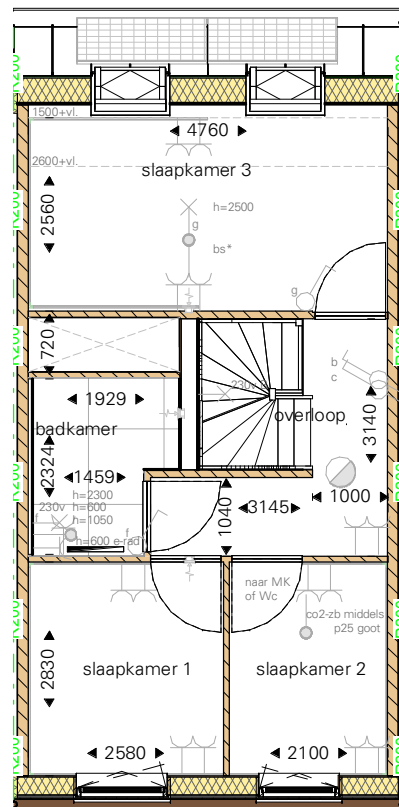

1e verdieping