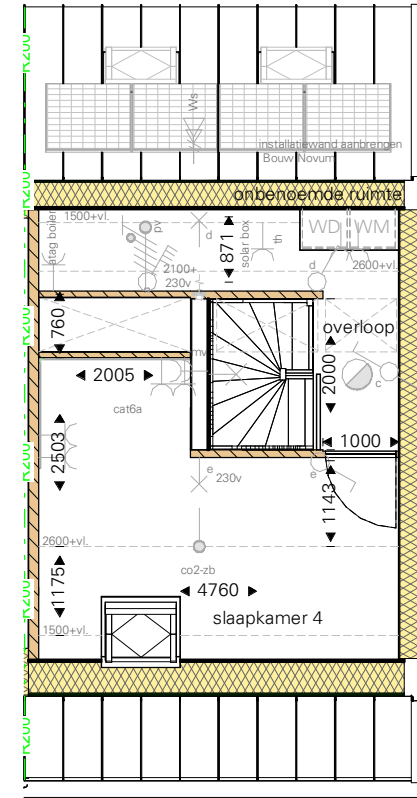

voeding tbv schuur  
ymvk 2x2,5mm<sup>2</sup> +as

**begane grond**

**1e verdieping**

**2e verdieping**