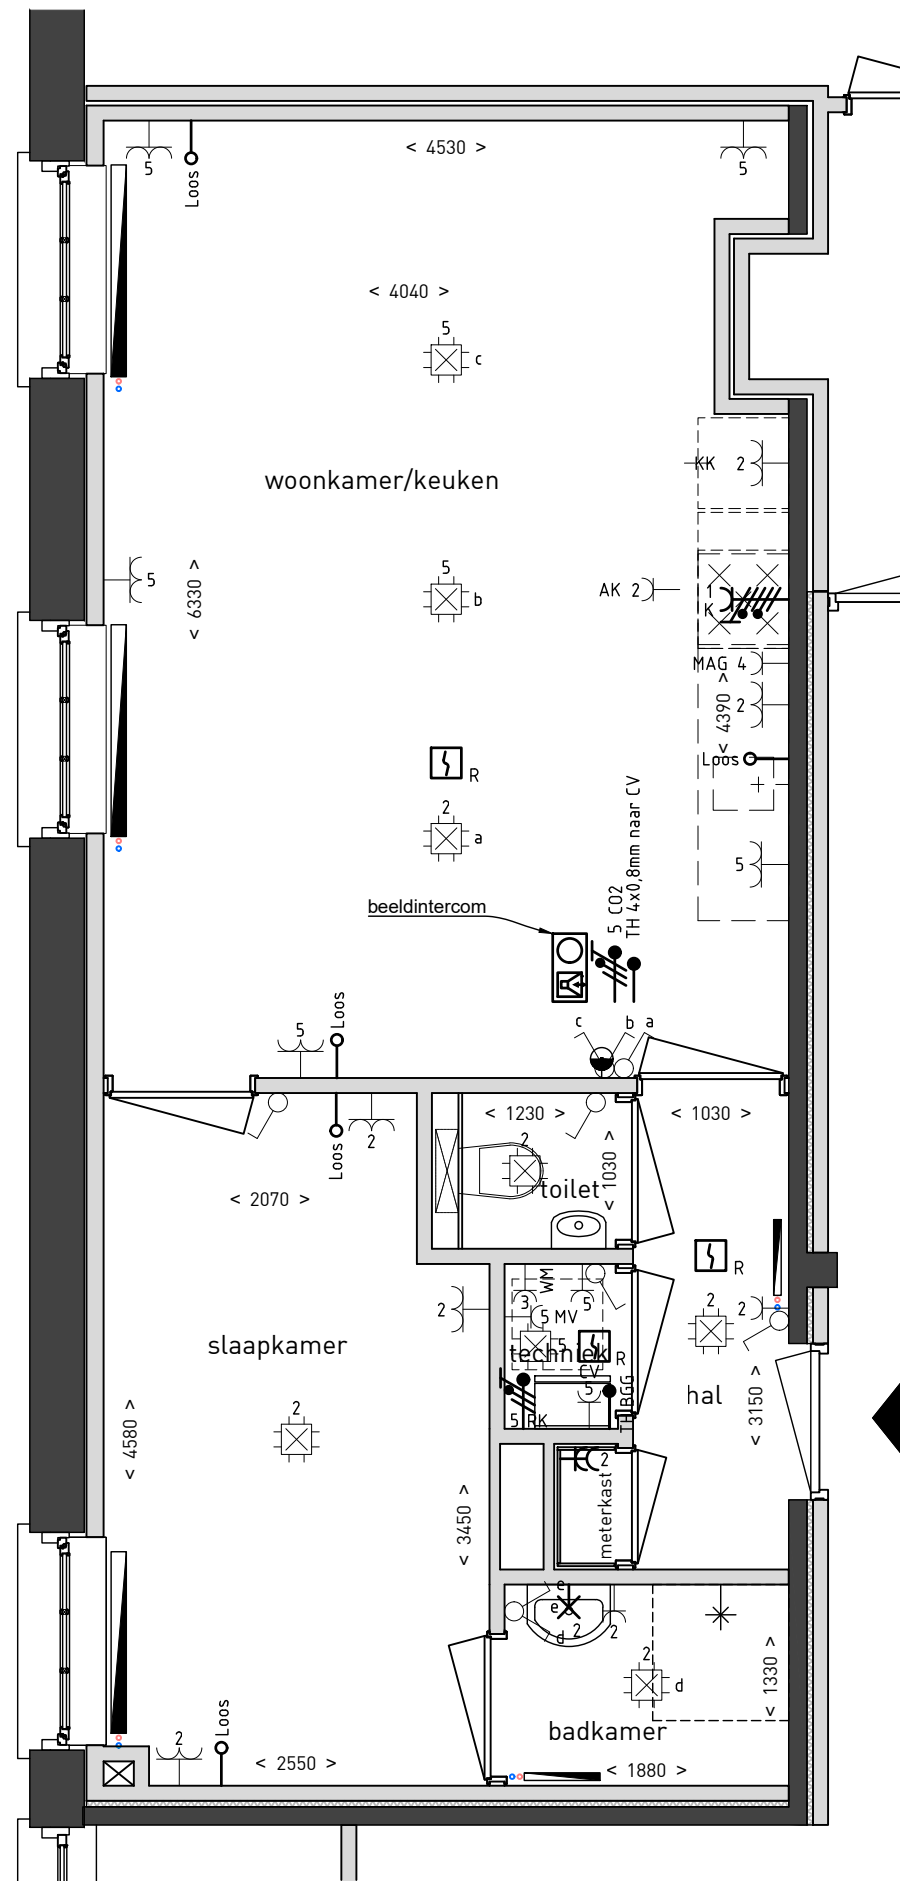

## renvooi algemeen

entree
kk koelkast
wm wasmachine
cv centrale verwarming

Situatie Molenstraat 62

Molenstraat 62  
begane grond

1:50

Aan deze tekeningen kunt u geen rechten ontleen