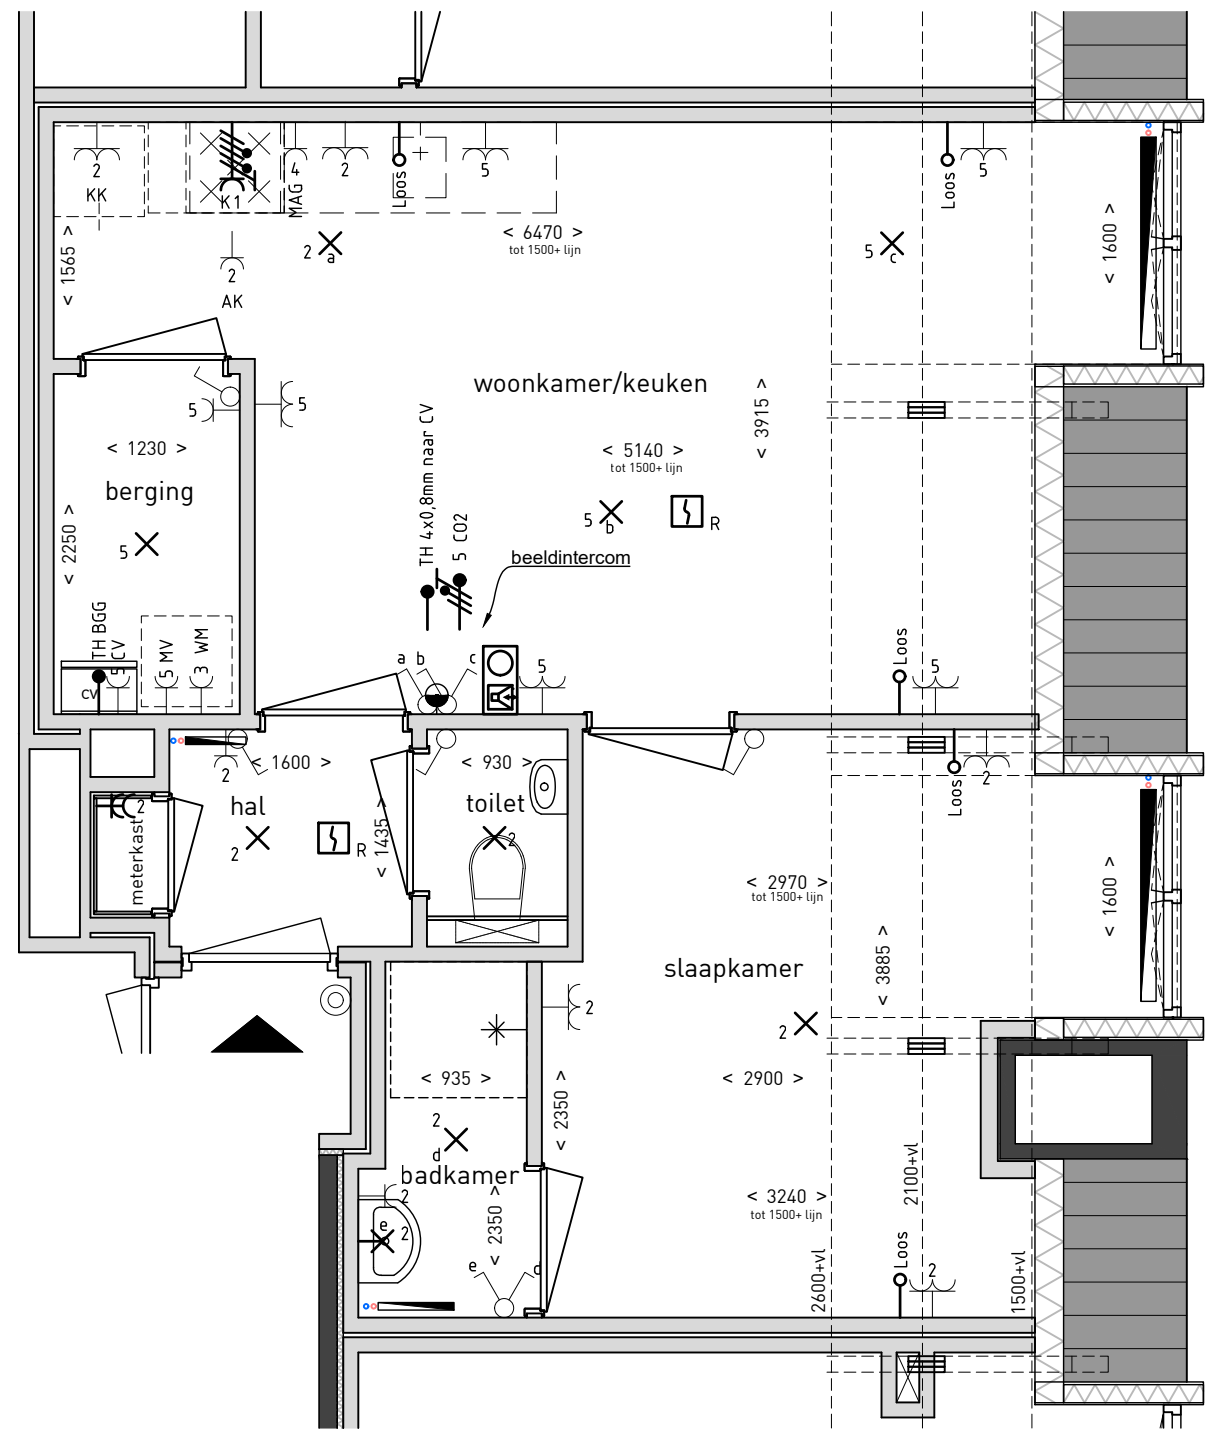

### renvooi algemeen

- entree
- koelkast
- wasmachine
- centrale verwarming

Molenstraat 78

2e verdieping

1:50

Aan deze tekeningen kunt u geen rechten ontnemen

Situatie Molenstraat 78