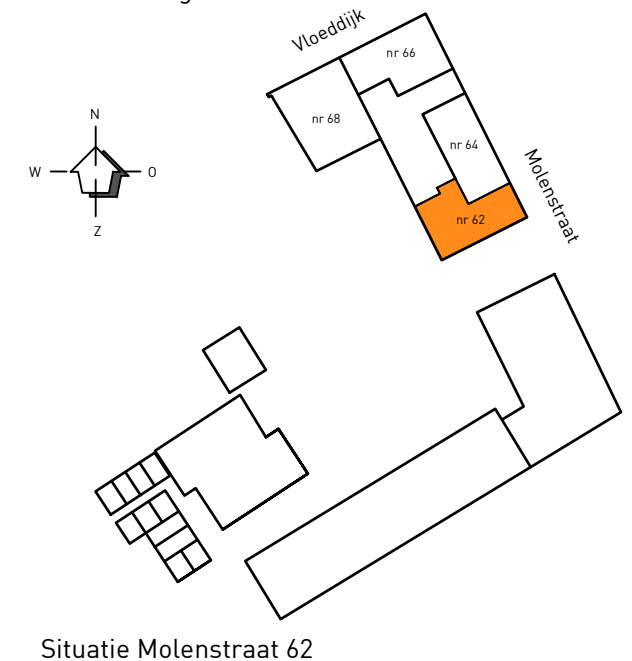

renvooi installaties

omschrijving:	hoogte:
aansl. 1 fase, nul+bescherm-contact (CO2 1500+)	1050+
aansl. 1 fase, nul+bescherm-contact, geschakeld	1050+
aansluitpunt bedraad (TH 1500+)	300+
aansluitpunt niet bedraad	300+
aansluitpunt licht	1800+
armatuur aan de wand	2050+
schel deurbel	2300+
centraaldoor met lichtpunt	plafond
enkele wandcontactdoos inbouw	1050+
dubbele wandcontactdoos opbouw	1600+
dubbele wandcontactdoos inbouw	300+
contactdoos, perilex	-
beldrukker	1100+
rookmelders	plafond
schakelaars	1050+
schakelaar, serie	1050+
radiator	
mv afzuigpunt mv plafond let op: de mv-punten zijn indicatief aangegeven	
mv afzuigpunt mv in wand let op: de mv-punten zijn indicatief aangegeven	

renvooi algemeen

entree
kk koelkast
wm wasmachine
cv centrale verwarming

Situatie Molenstraat 62