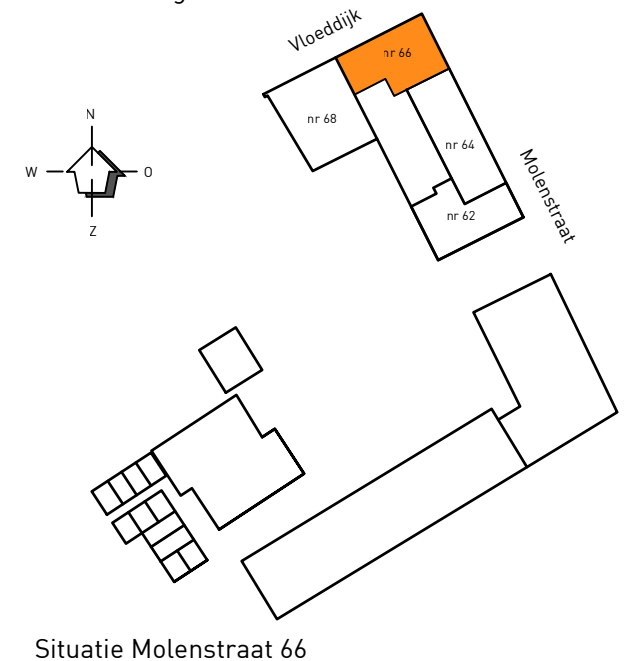

renvooi algemeen

entree
kk koelkast
wm wasmachine
cv centrale verwarming

Molenstraat 66
begane grond

1:50

Aan deze tekeningen kunt u geen rechten ontleen

Situatie Molenstraat 66