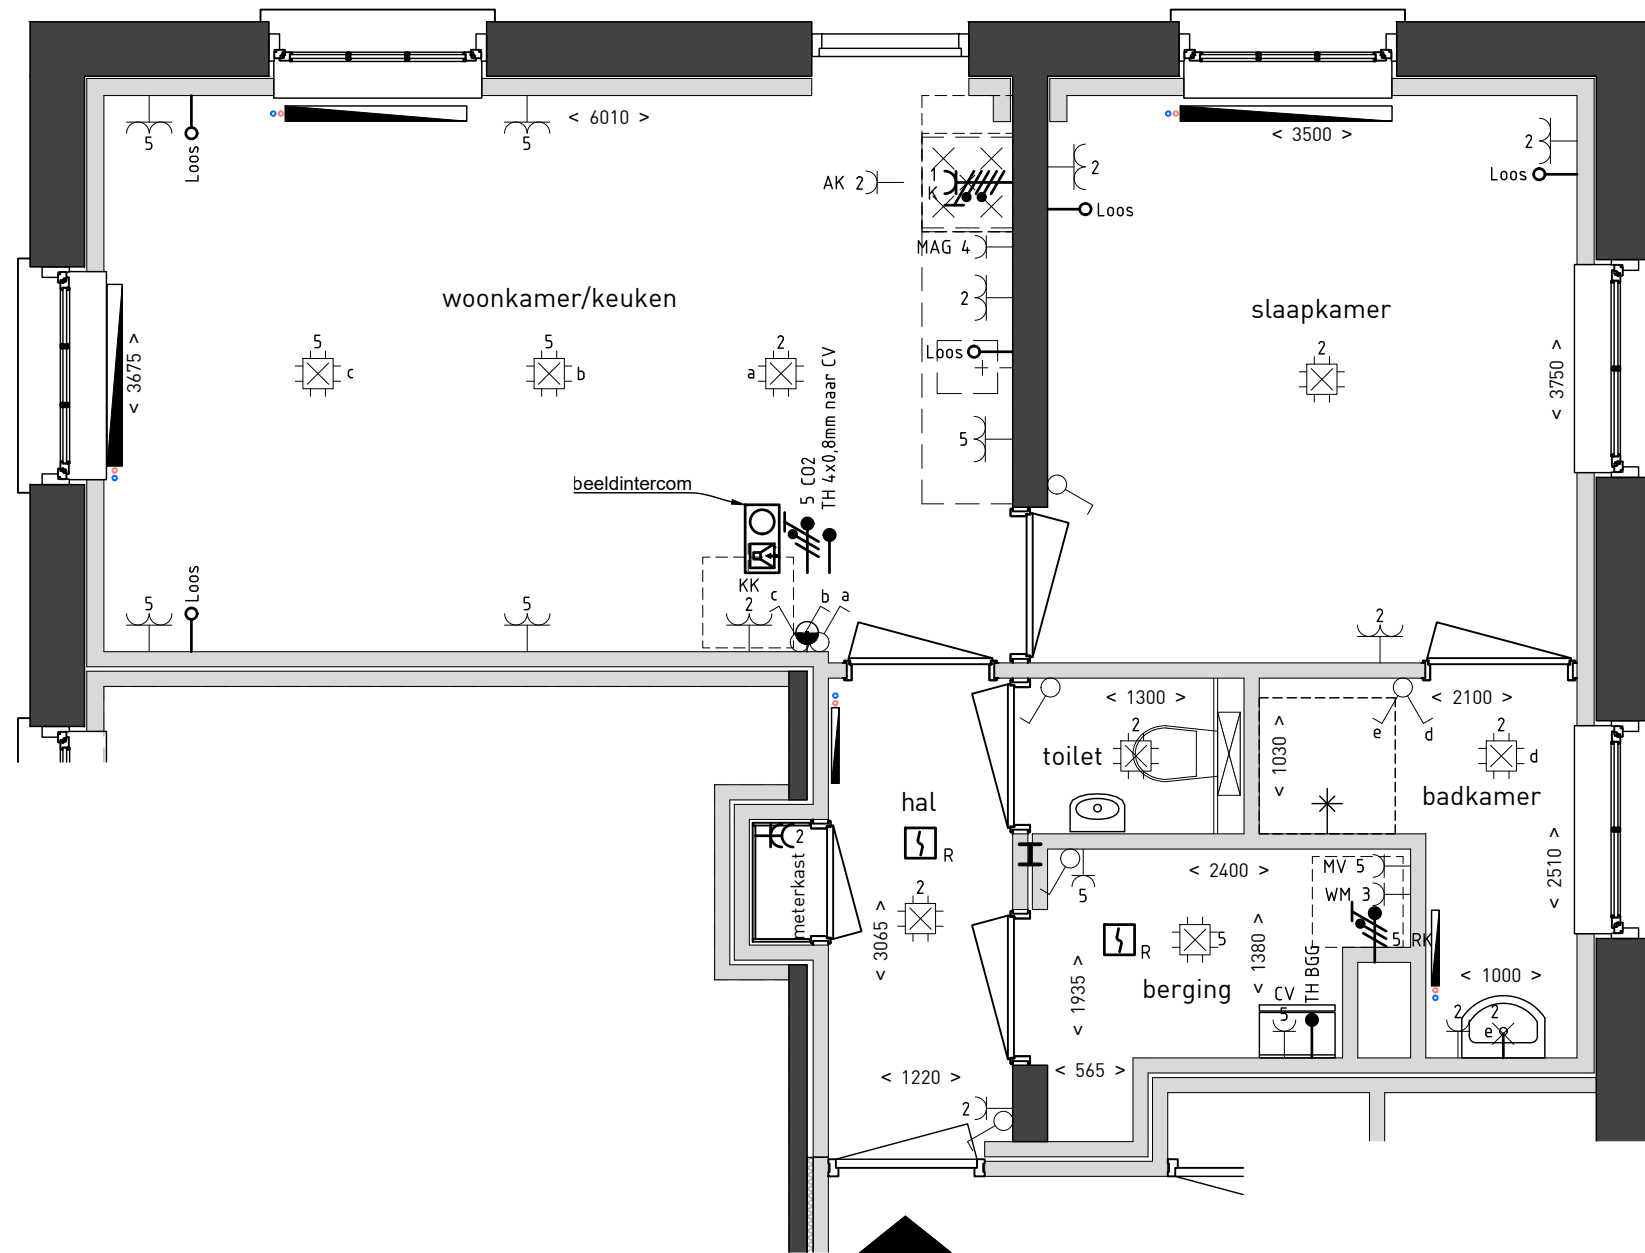

Molenstraat 62
begane grond

1:50

Aan deze tekeningen kunt u geen rechten ontleen