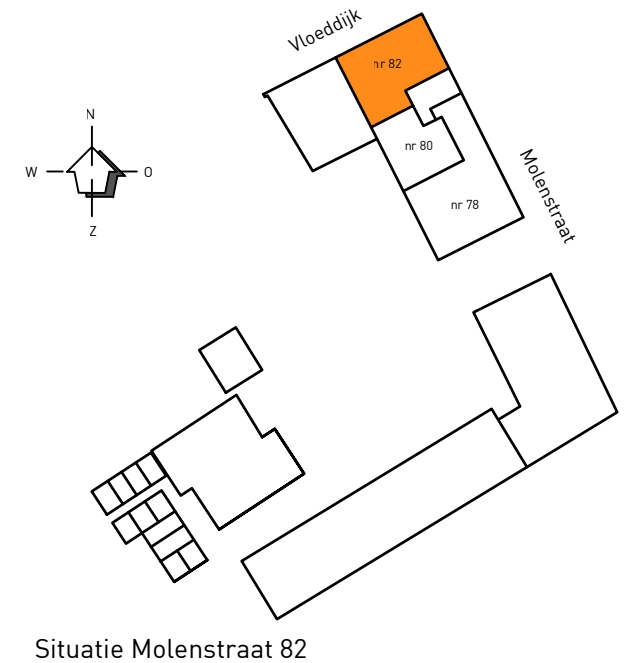

## renvooi algemeen

- entree
- kk koelkast
- wm wasmachine
- cv centrale verwarming

Molenstraat 80  
2e verdieping

1:50  
Aan deze tekeningen kunt u geen rechten ontleen

Situatie Molenstraat 80