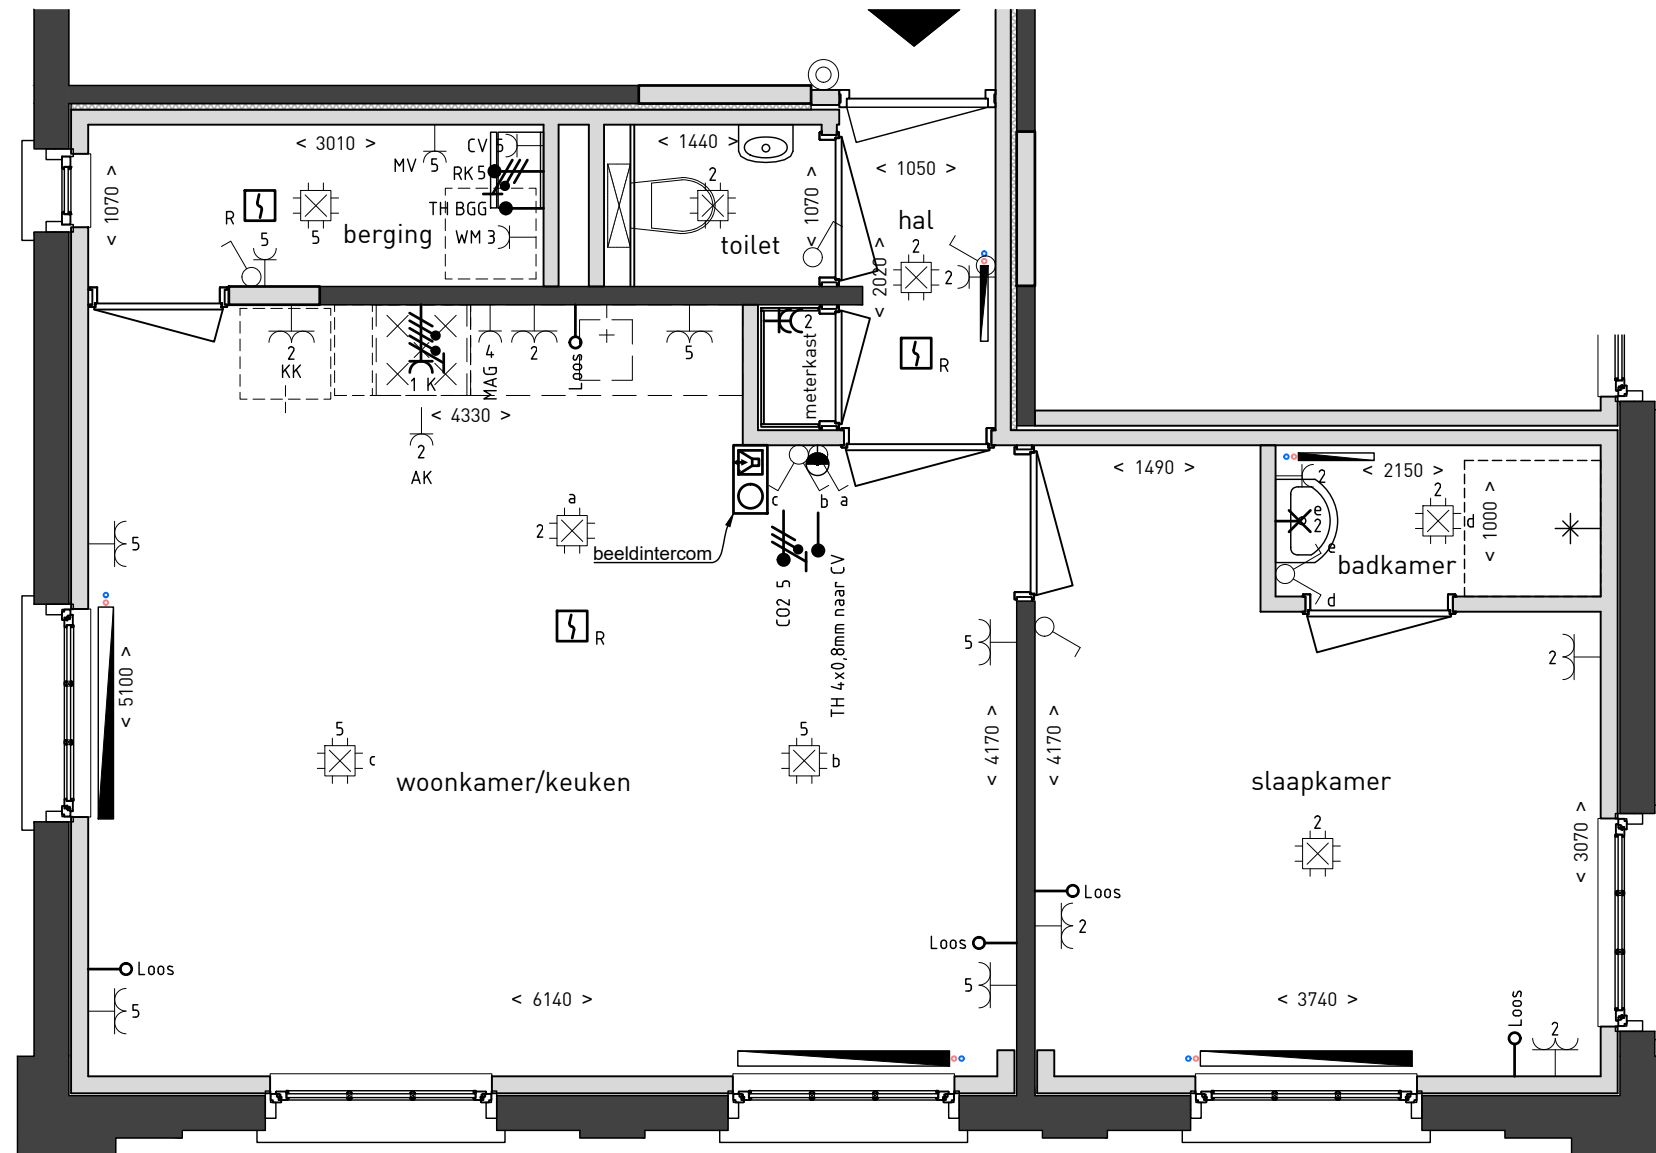

renvooi installaties

omschrijving:	hoogte:
aansl. 1 fase, nul+bescherm-contact (CO2 1500+)	1050+
aansl. 1 fase, nul+bescherm-contact, geschakeld	1050+
aansluitpunt bedraad (TH 1500+)	300+
aansluitpunt niet bedraad	300+
aansluitpunt licht	1800+
armatuur aan de wand	2050+
schel deurbel	2300+
centraaldoor met lichtpunt	plafond
enkele wandcontactdoos inbouw	1050+
dubbele wandcontactdoos opbouw	1600+
dubbele wandcontactdoos inbouw	300+
contactdoos, perilex	-
beldrukker	1100+
rookmelders	plafond
schakelaars	1050+
schakelaar, serie	1050+
radiator	
mv afzuigpunt mv plafond let op: de mv-punten zijn indicatief aangegeven	
mv afzuigpunt mv in wand let op: de mv-punten zijn indicatief aangegeven	

renvooi algemeen

entree
kk koelkast
wm wasmachine
cv centrale verwarming

Molenstraat 74
1e verdieping

1:50

Aan deze tekeningen kunt u geen rechten ontleen