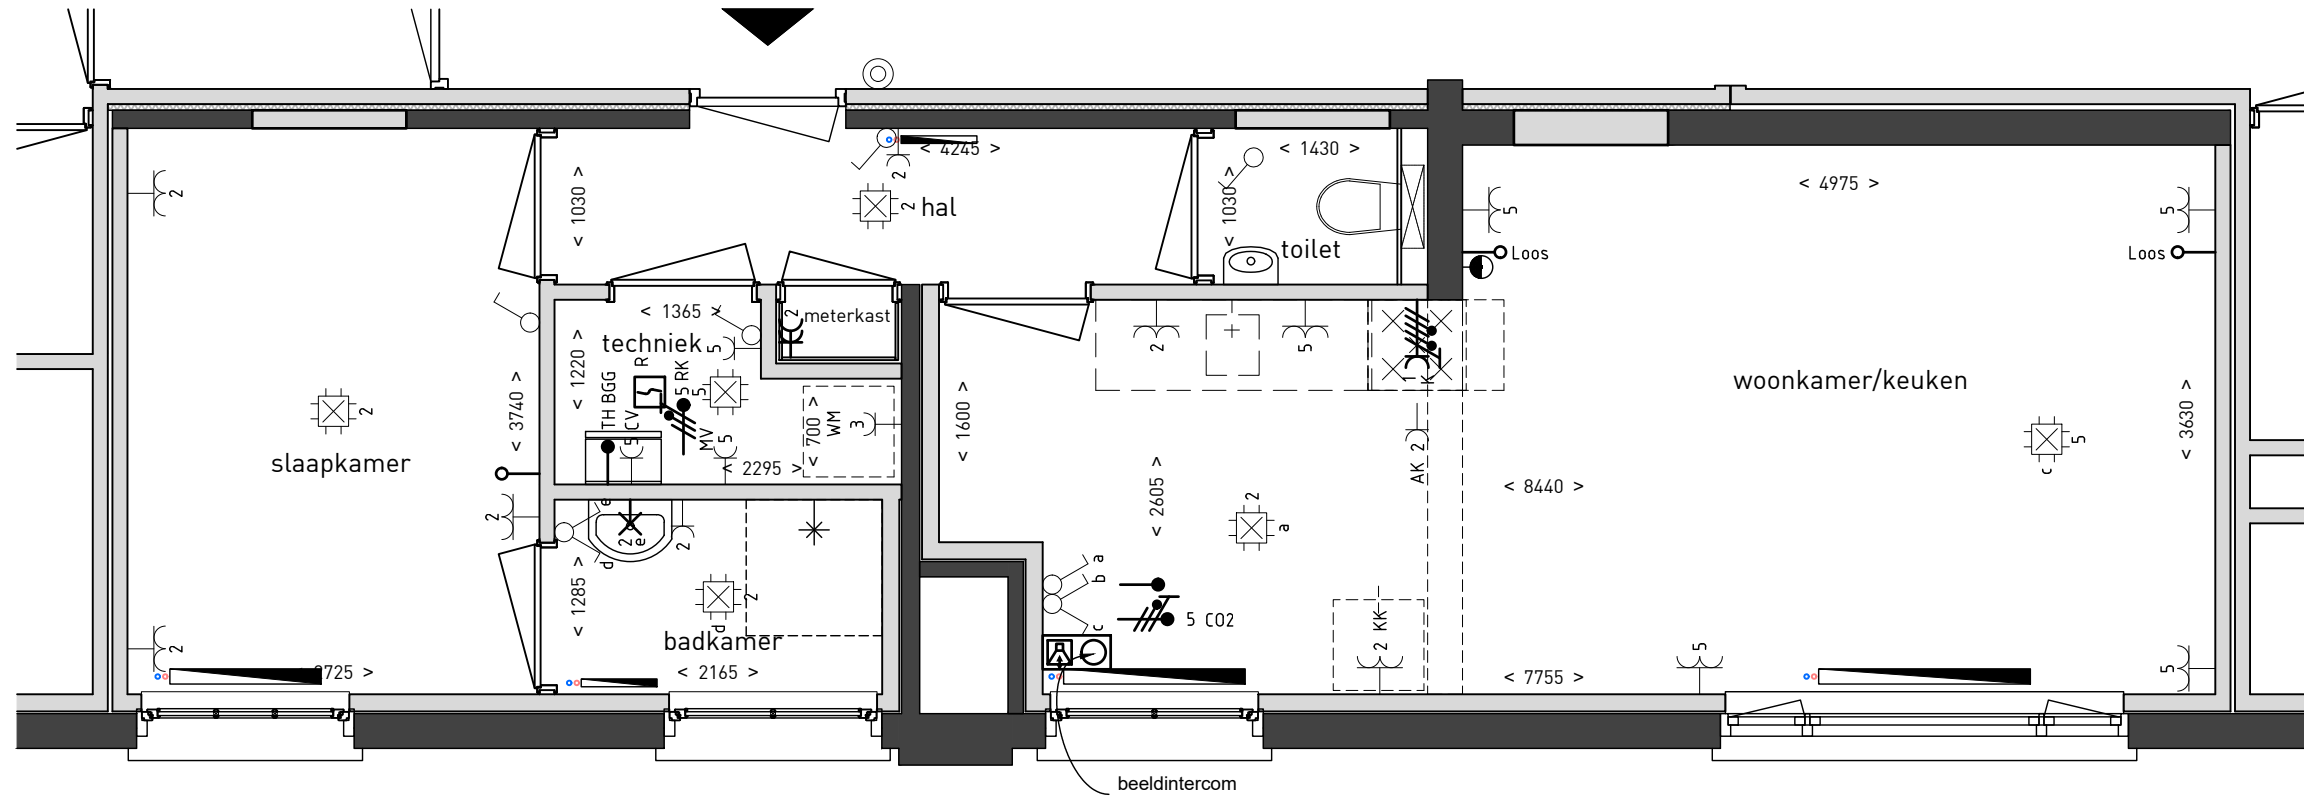

### renvooi installaties

omschrijving:	hoogte:
aansl. 1 fase, nul+bescherm-contact (CO2 1500+)	1050+
aansl. 1 fase, nul+bescherm-contact, geschakeld	1050+
aansluitpunt bedraad (TH 1500+)	300+
aansluitpunt niet bedraad	300+
aansluitpunt licht	1800+
armatuur aan de wand	2050+
schel deurbel	2300+
centraaldoor met lichtpunt	plafond
enkele wandcontactdoos inbouw	1050+
dubbele wandcontactdoos opbouw	1600+
dubbele wandcontactdoos inbouw	300+
contactdoos, perilex	-
beldrukker	1100+
rookmelders	plafond
schakelaars	1050+
schakelaar, serie	1050+
radiator	
mv afzuigpunt mv plafond <small>let op: de mv-punten zijn indicatief aangegeven</small>	
mv afzuigpunt mv in wand <small>let op: de mv-punten zijn indicatief aangegeven</small>	