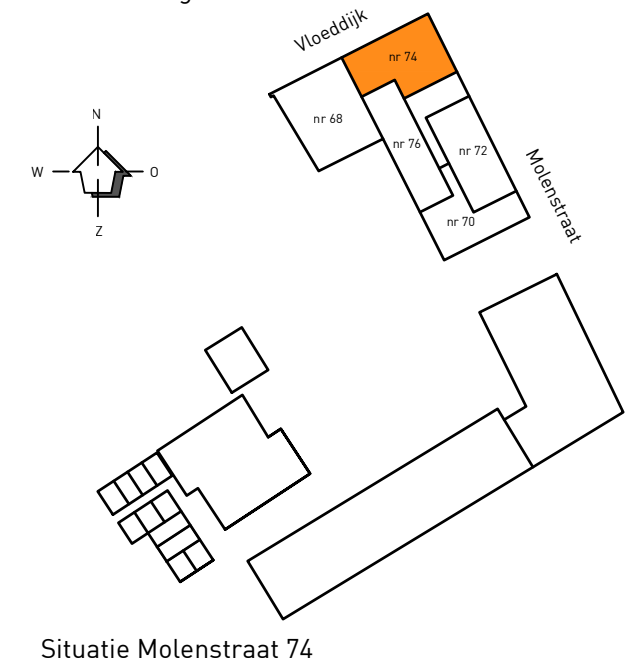

renvooi installaties

omschrijving:	hoogte:
aansl. 1 fase, nul+bescherm-contact (CO2 1500+)	1050+
aansl. 1 fase, nul+bescherm-contact, geschakeld	1050+
aansluitpunt bedraad (TH 1500+)	300+
aansluitpunt niet bedraad	300+
aansluitpunt licht	1800+
armatuur aan de wand	2050+
schel deurbel	2300+
centraaldoor met lichtpunt	plafond
enkele wandcontactdoos inbouw	1050+
dubbele wandcontactdoos opbouw	1600+
dubbele wandcontactdoos inbouw	300+
contactdoos, perilex	-
beldrukker	1100+
rookmelders	plafond
schakelaars	1050+
schakelaar, serie	1050+
radiator	
mv afzuigpunt mv plafond let op: de mv-punten zijn indicatief aangegeven	
mv afzuigpunt mv in wand let op: de mv-punten zijn indicatief aangegeven	

renvooi algemeen

entree
kk koelkast
wm wasmachine
cv centrale verwarming

Molenstraat 74
1e verdieping

1:50

Aan deze tekeningen kunt u geen rechten ontleen