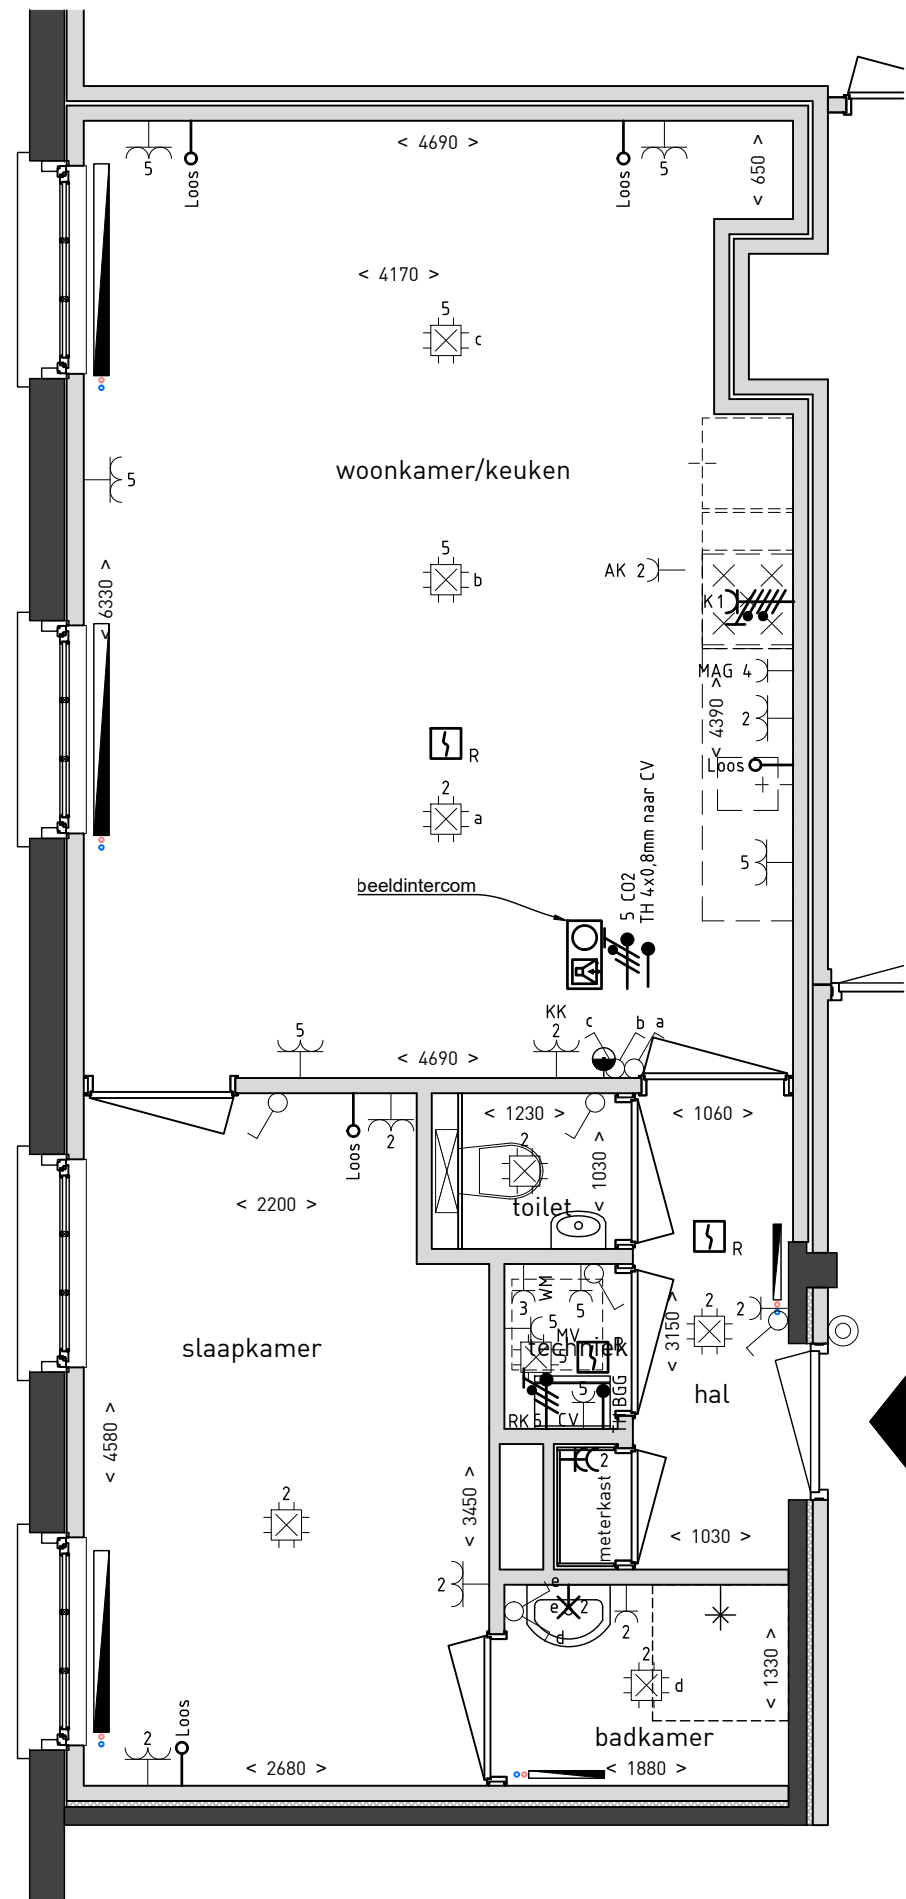

## renvooi algemeen

entree
kk koelkast
wm wasmachine
cv centrale verwarming

Molenstraat 68

1e verdieping

1:50

Aan deze tekeningen kunt u geen rechten ontleen

Situatie Molenstraat 68