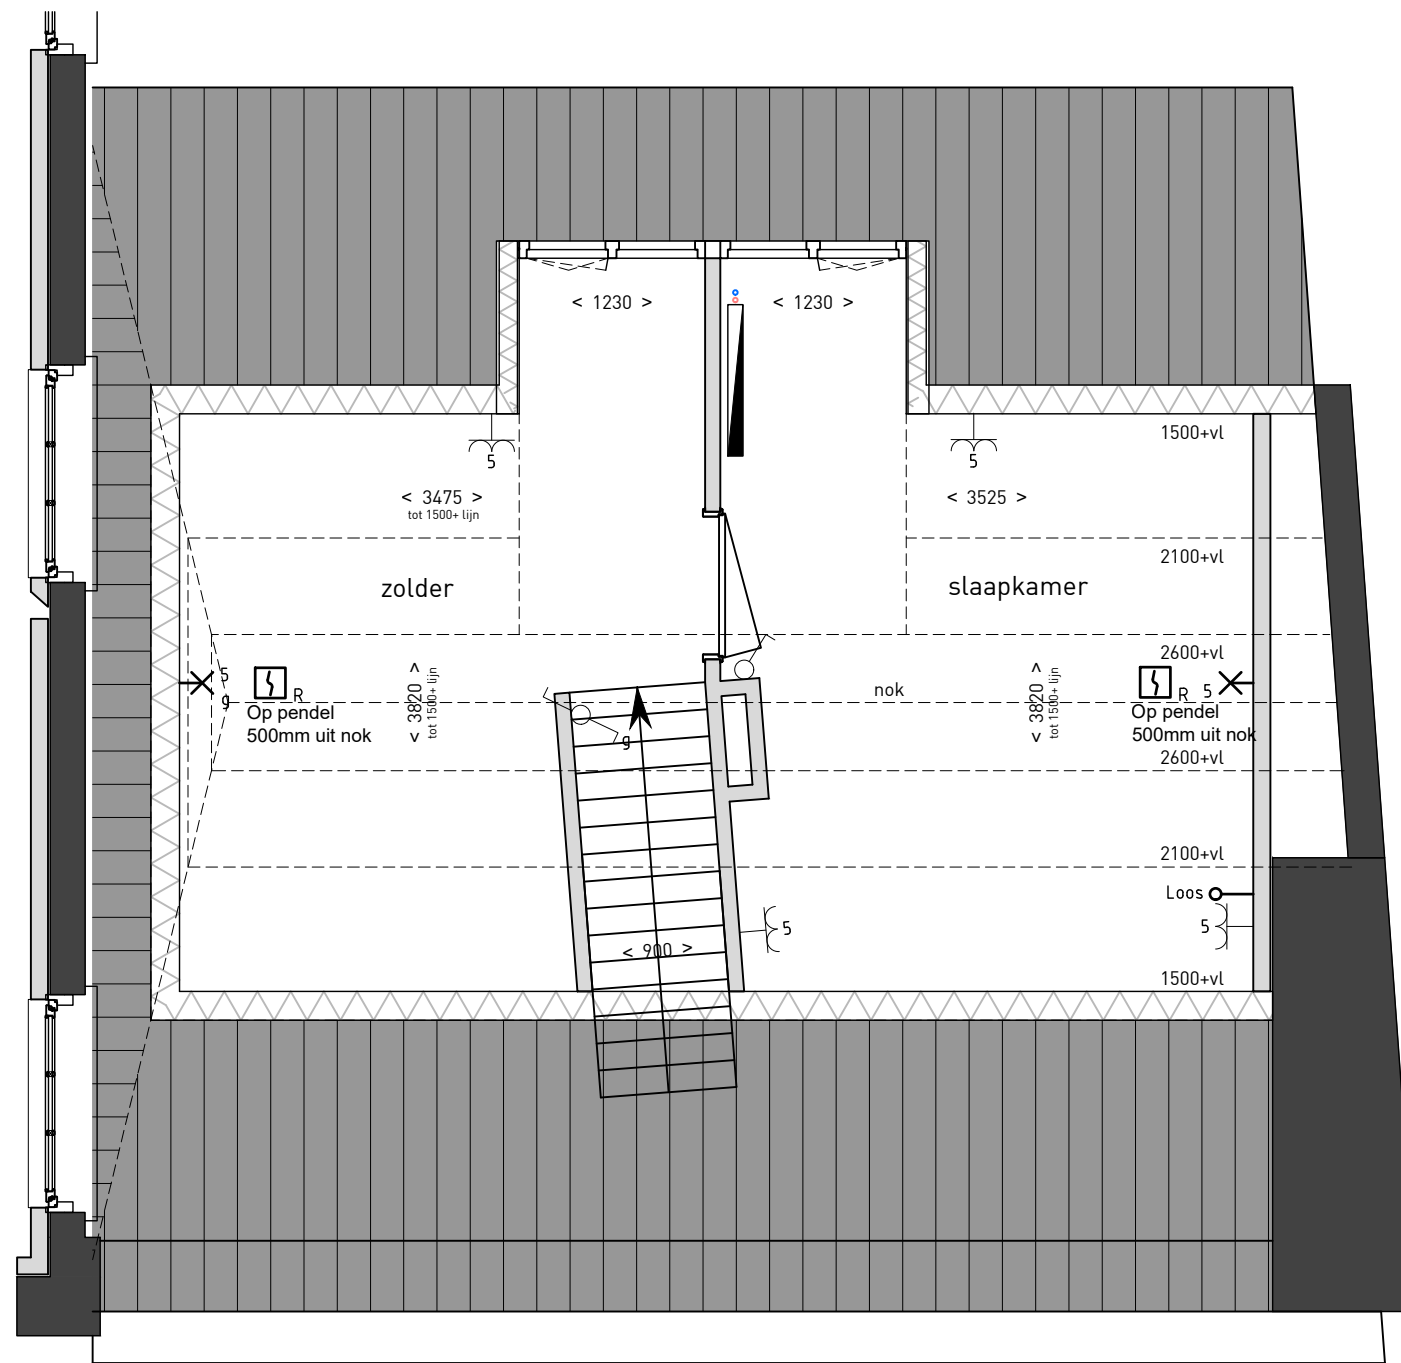

## renvooi algemeen

entree
kk koelkast
wm wasmachine
cv centrale verwarming

Molenstraat 68

begane grond

1:50

Aan deze tekeningen kunt u geen rechten ontleen