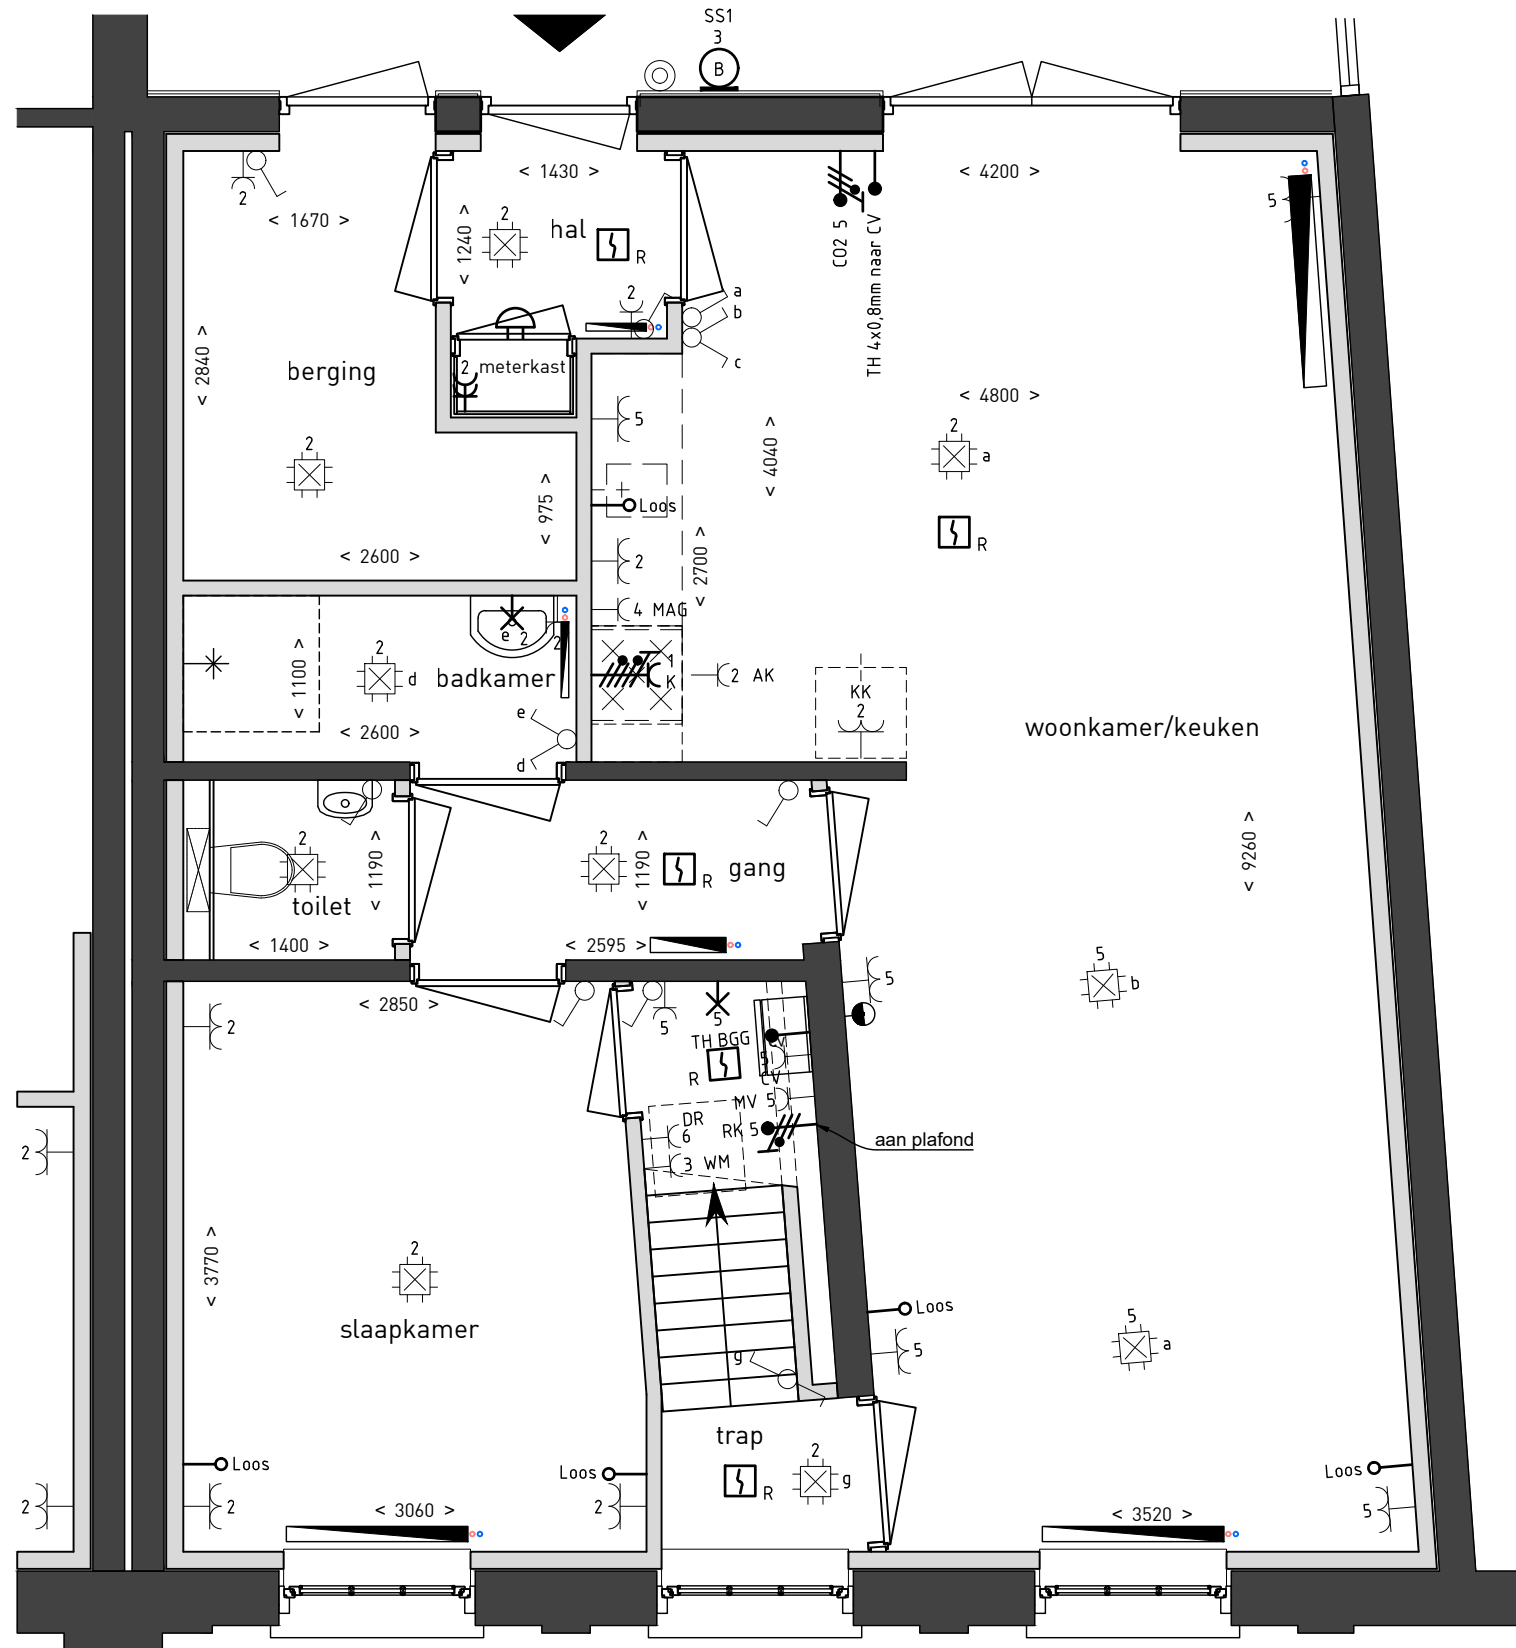

## renvooi algemeen

entree
kk koelkast
wm wasmachine
cv centrale verwarming

Molenstraat 66  
begane grond

1:50

Aan deze tekeningen kunt u geen rechten ontleen

Situatie Molenstraat 66

B 3 SS1