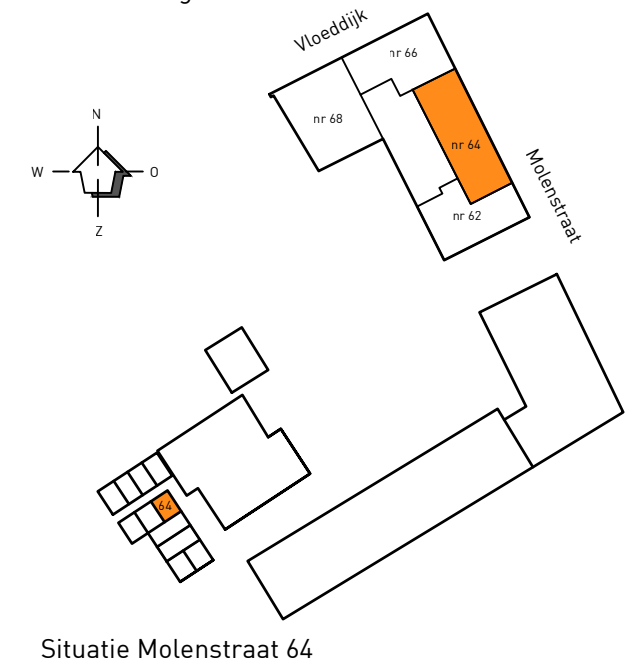

renvooi algemeen

entree
kk koelkast
wm wasmachine
cv centrale verwarming

Molenstraat 64
begane grond

1:50

Aan deze tekeningen kunt u geen rechten ontleen

Situatie Molenstraat 64