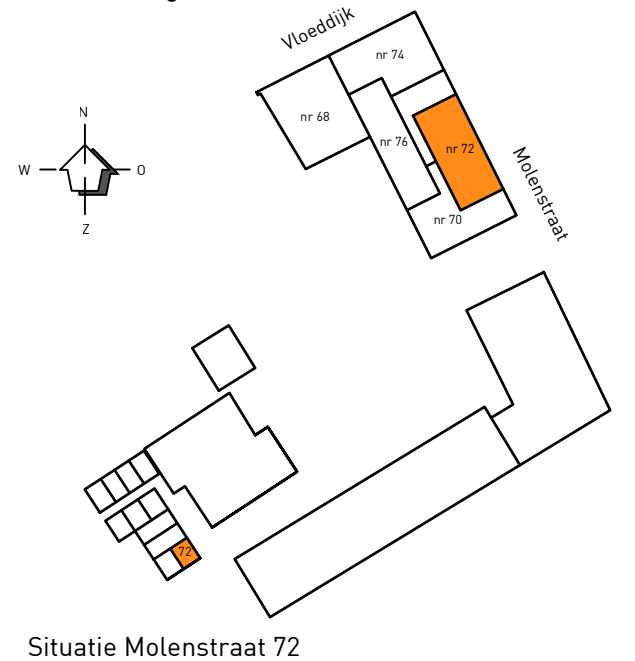

renvooi algemeen

entree
kk koelkast
wm wasmachine
cv centrale verwarming

Appartement
Molenstraat 72
1e verdieping

1:50

Aan deze tekeningen kunt u geen rechten ontleen

Situatie Molenstraat 72