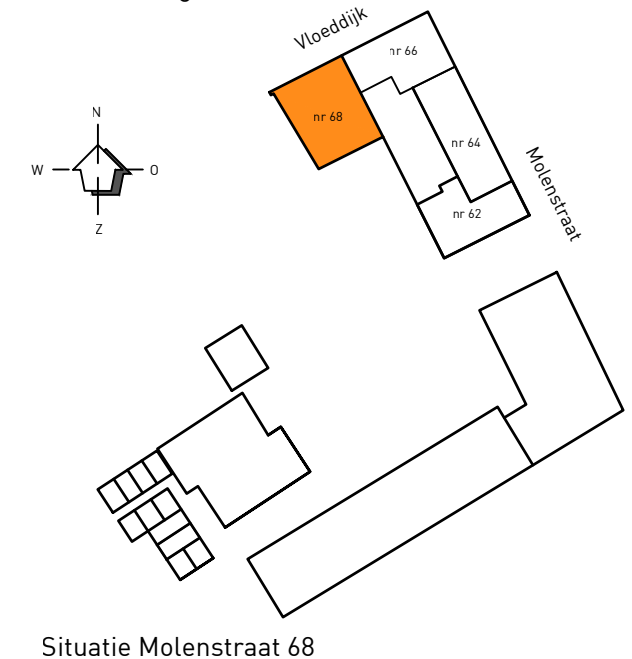

renvooi algemeen

entree
kk koelkast
wm wasmachine
cv centrale verwarming

Molenstraat 68

begane grond

1:50

Aan deze tekeningen kunt u geen rechten ontleen