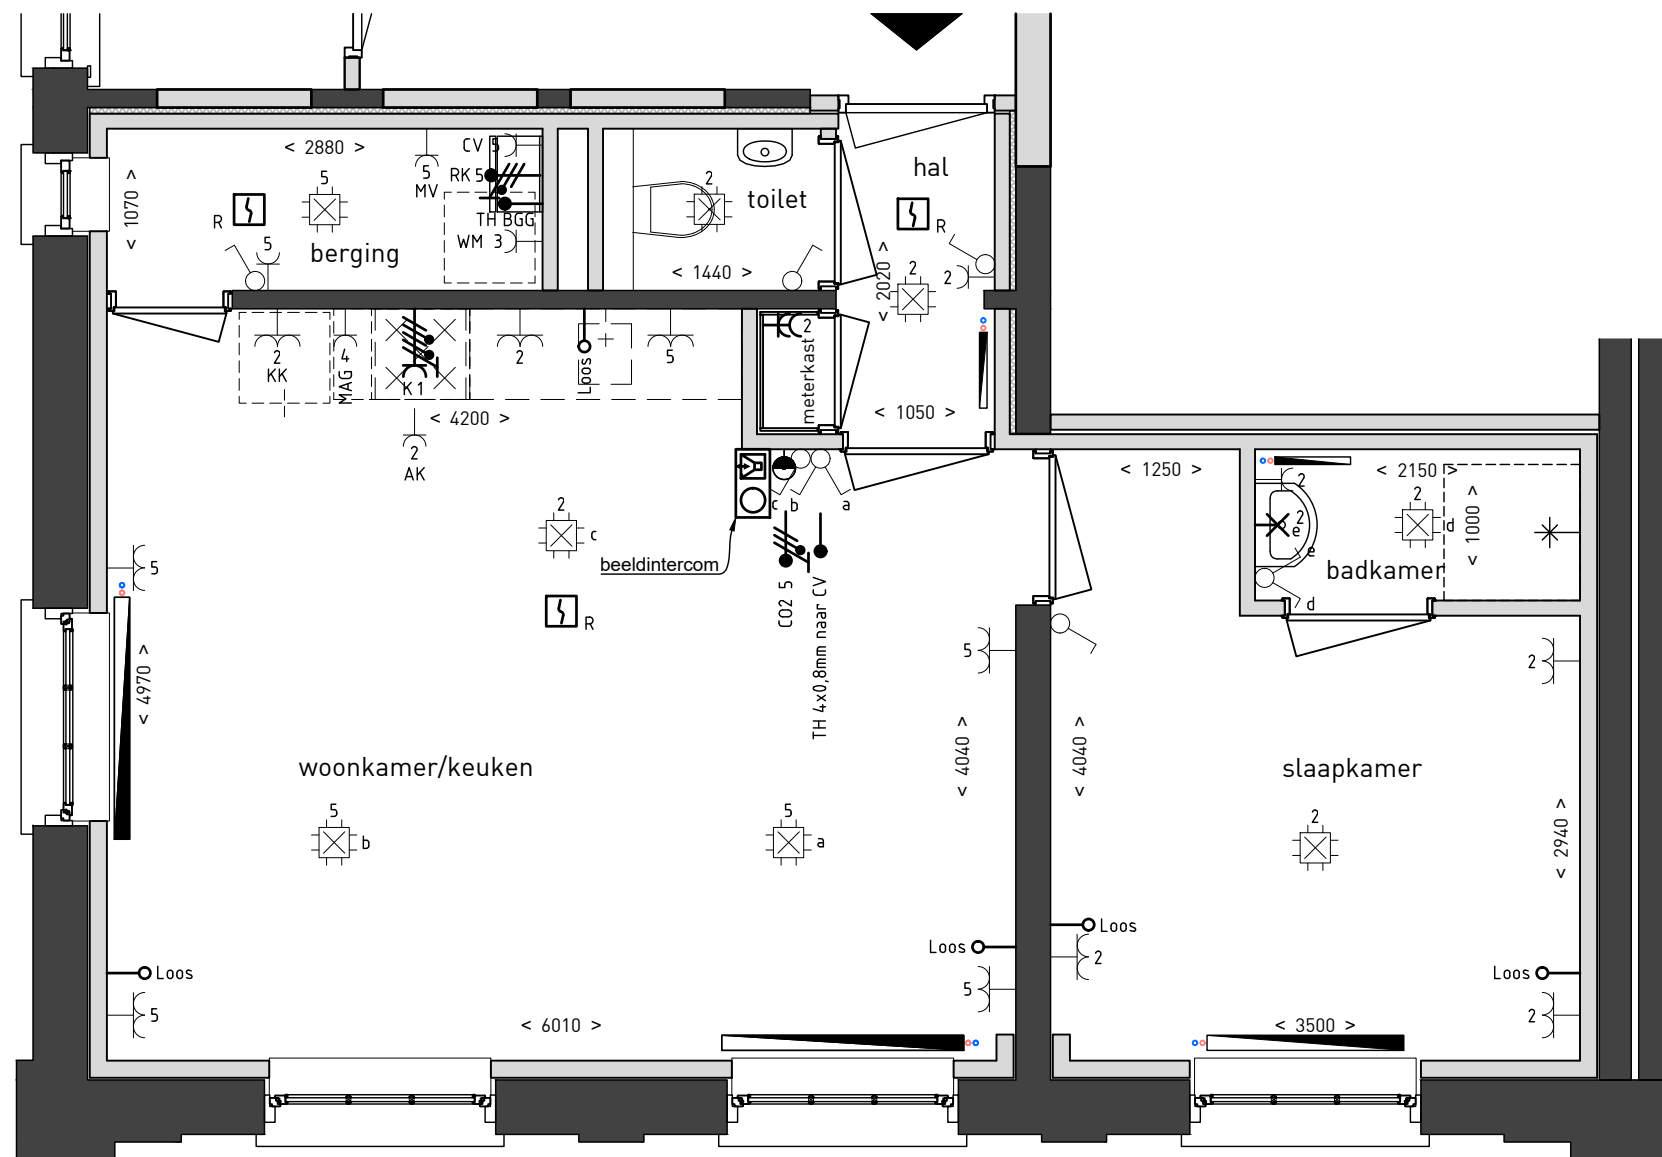

## renvooi algemeen

entree
kk koelkast
wm wasmachine
cv centrale verwarming

Molenstraat 64  
begane grond

1:50

Aan deze tekeningen kunt u geen rechten ontleen

Situatie Molenstraat 64