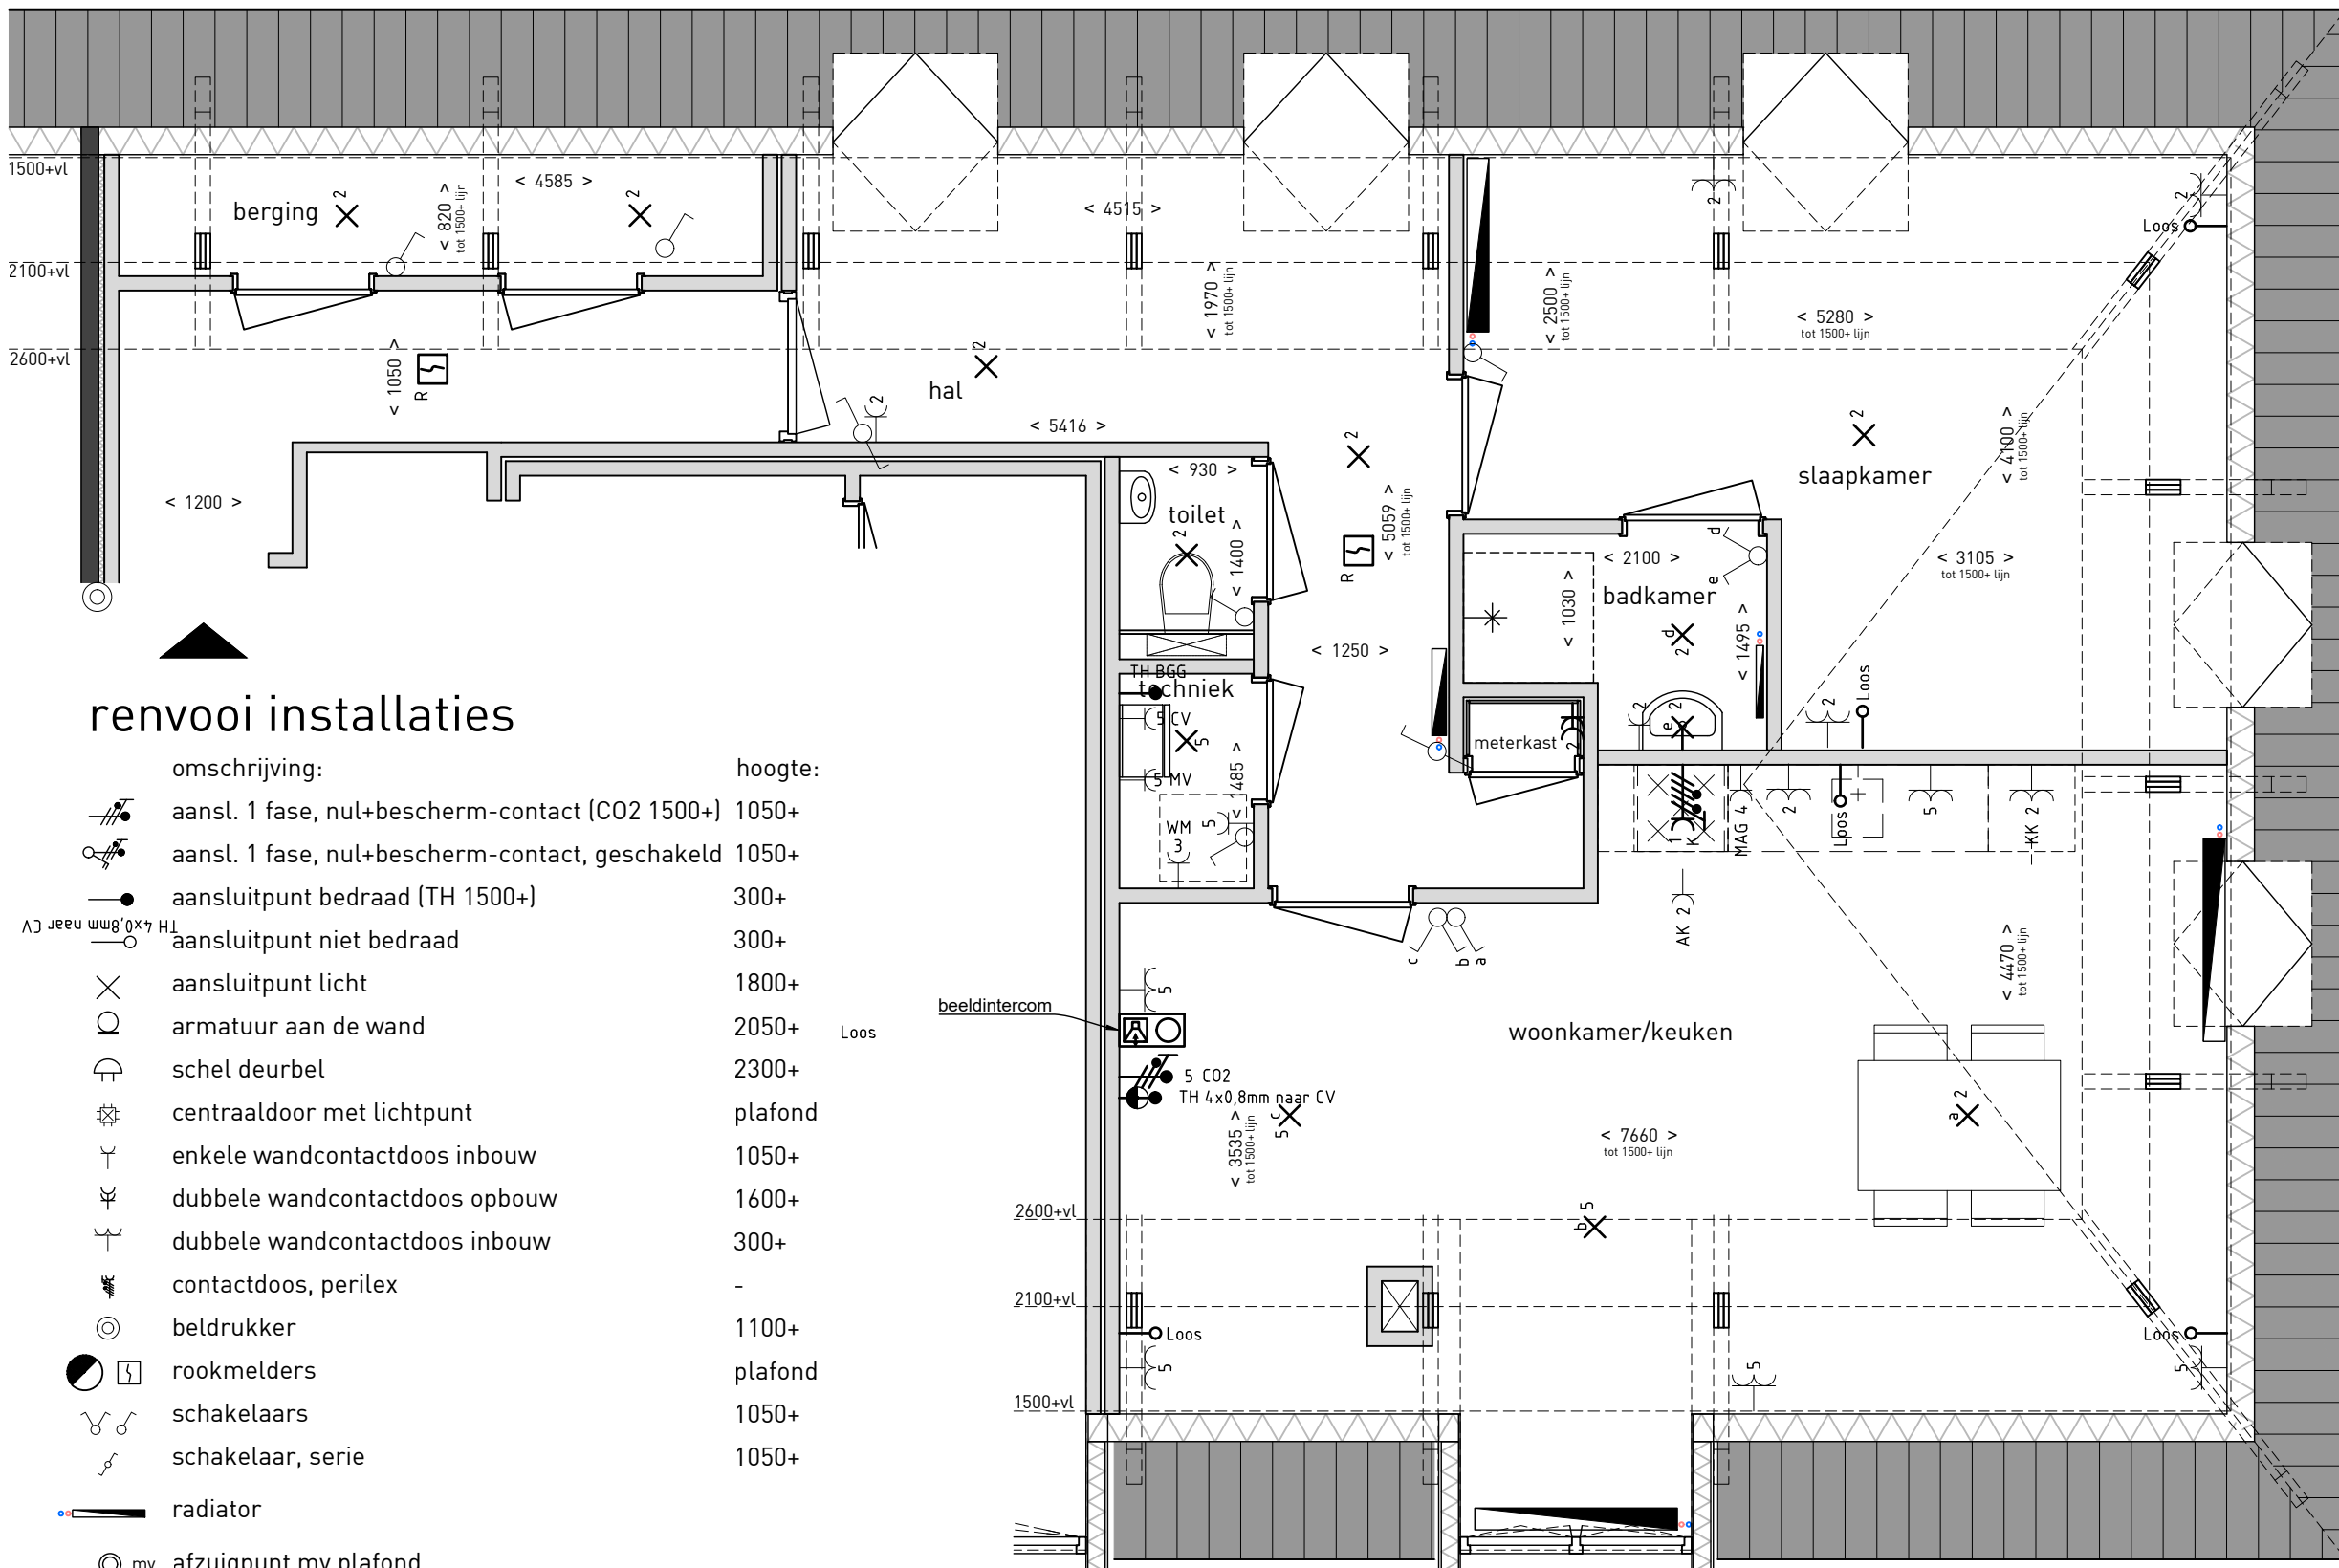

### renvooi algemeen

entree
kk koelkast
wm wasmachine
cv centrale verwarming

Molenstraat 76  
1e verdieping

1:50

Aan deze tekeningen kunt u geen rechten ontlenen

Situatie Molenstraat 76