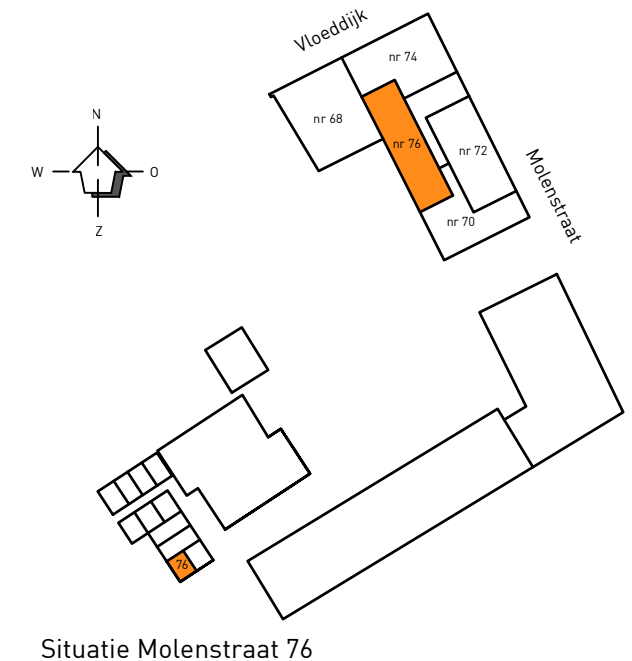

renvooi installaties

omschrijving:	hoogte:
aansl. 1 fase, nul+bescherm-contact (CO2 1500+)	1050+
aansl. 1 fase, nul+bescherm-contact, geschakeld	1050+
aansluitpunt bedraad (TH 1500+)	300+
aansluitpunt niet bedraad	300+
aansluitpunt licht	1800+
armatuur aan de wand	2050+
schel deurbel	2300+
centraaldoor met lichtpunt	plafond
enkele wandcontactdoos inbouw	1050+
dubbele wandcontactdoos opbouw	1600+
dubbele wandcontactdoos inbouw	300+
contactdoos, perilex	-
beldrukker	1100+
rookmelders	plafond
schakelaars	1050+
schakelaar, serie	1050+
radiator	
mv afzuigpunt mv plafond let op: de mv-punten zijn indicatief aangegeven	
mv afzuigpunt mv in wand let op: de mv-punten zijn indicatief aangegeven	

renvooi algemeen

entree
kk koelkast
wm wasmachine
cv centrale verwarming

Molenstraat 76
1e verdieping

1:50

Aan deze tekeningen kunt u geen rechten ontlenen