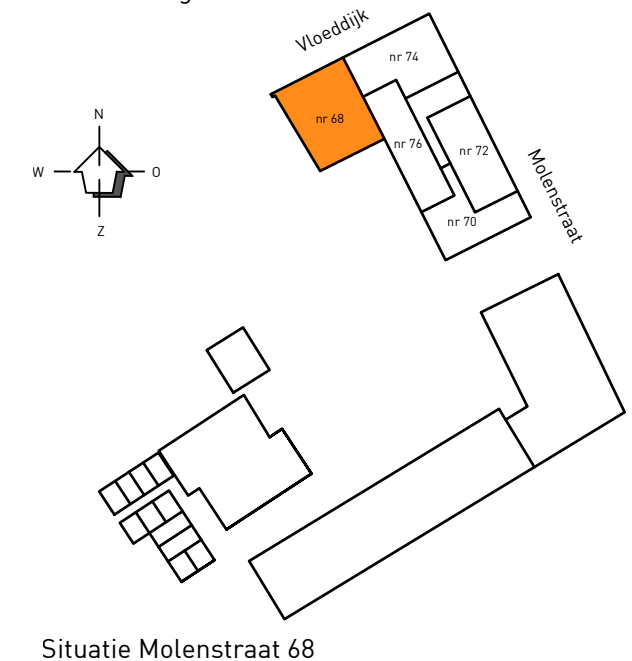

renvooi algemeen

entree
kk koelkast
wm wasmachine
cv centrale verwarming

Molenstraat 68

1e verdieping

1:50

Aan deze tekeningen kunt u geen rechten ontleen

Situatie Molenstraat 68