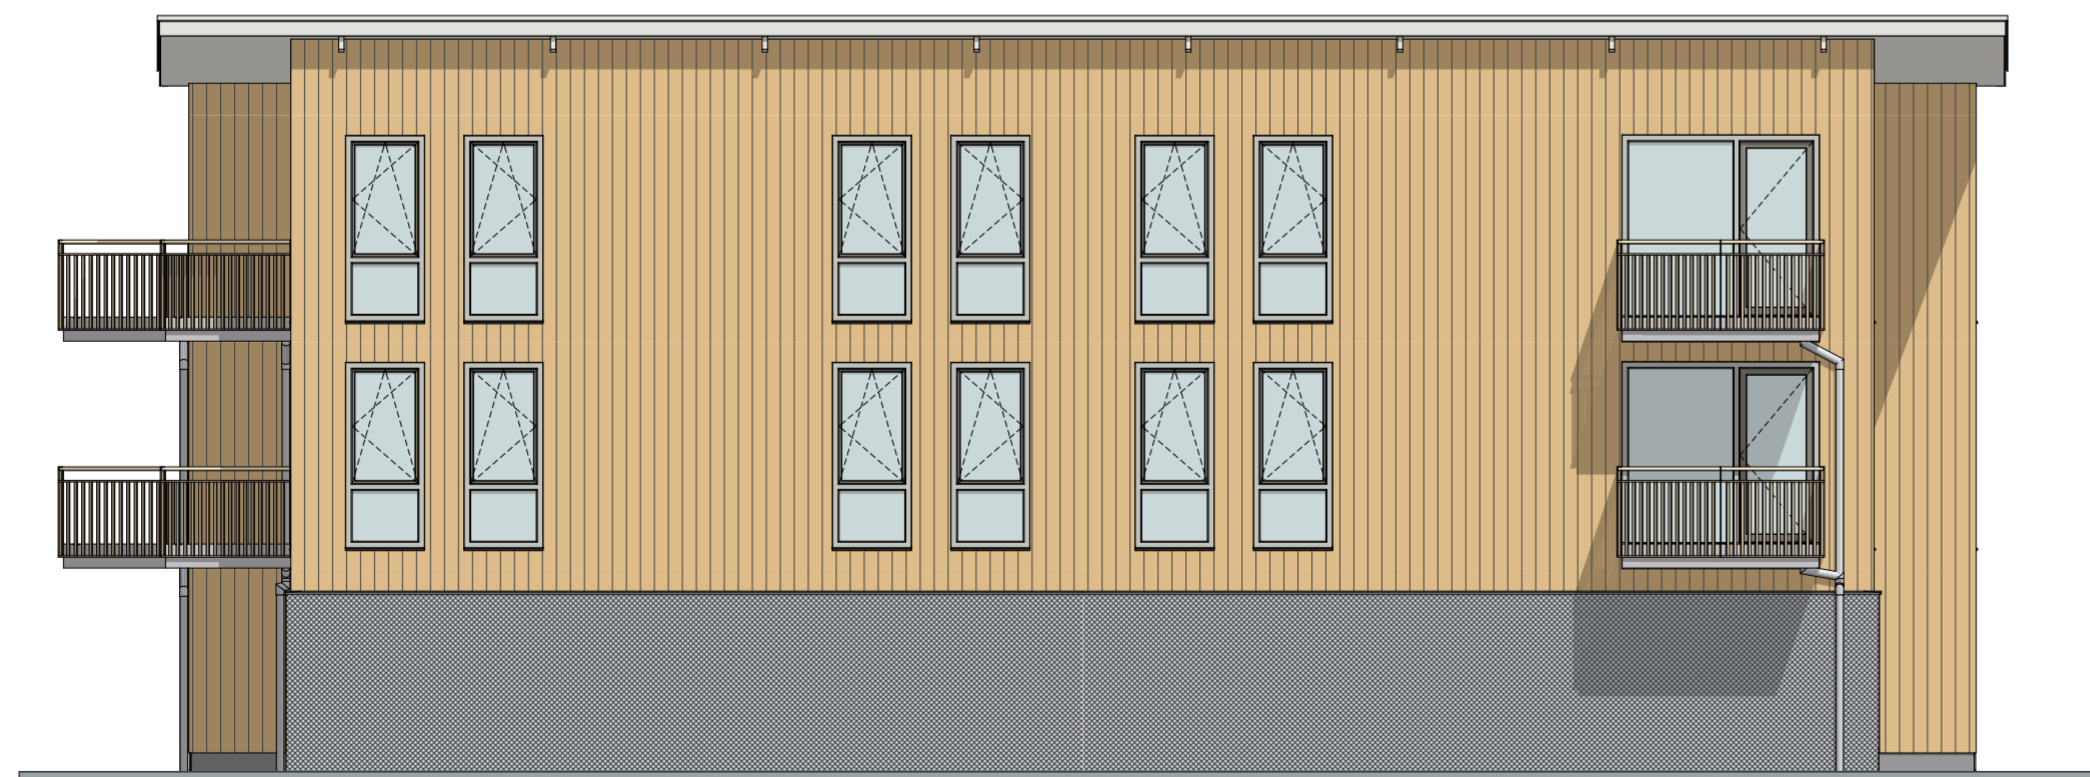

Mariënrade

Gevel Mariënrade

Aan deze tekeningen kunt u geen rechten onlenen

GO GEBRUIKSOPPERVLAKTE

Verdieping	Huisnummer	Oppervlakte (m2)
00 begane grond	13	51,71
00 begane grond	15	51,71
01 eerste verdieping	17	51,71
01 eerste verdieping	19	51,71
01 eerste verdieping	21	51,71
01 eerste verdieping	23	51,71
02 tweede verdieping	25	51,71
02 tweede verdieping	27	51,71
02 tweede verdieping	29	51,71
02 tweede verdieping	31	51,71
		517,10 m²

Voorgevel

Linkergevel

Achtergevel

Rechtergevel