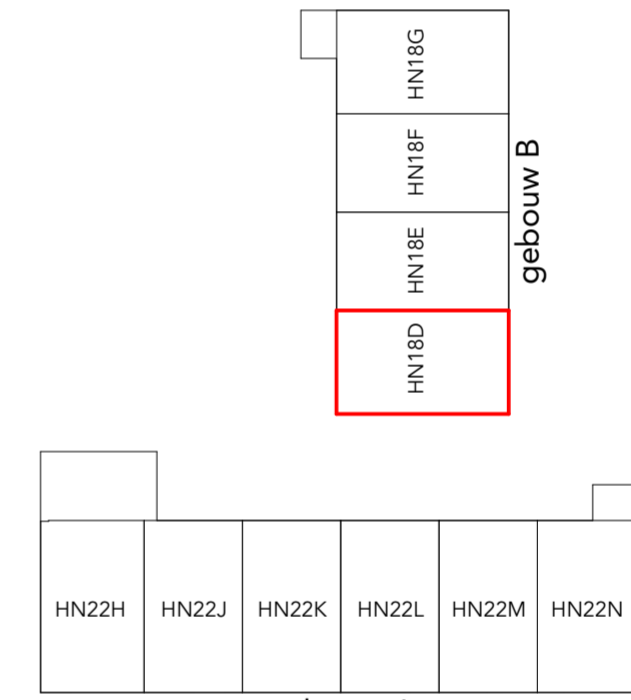

Meidoornstraat Huisnummer 18D

Aan deze tekeningen kunt u geen rechten onlenen

Renvooi verhuur

- Entree
- 30 minuten brandwerend
- 60 minuten brandwerend
- Zelfsluitend
- 30 minuten brandwerend en zelfsluitende deur
- 60 minuten brandwerend en zelfsluitende deur
- meterkast
- Toevoerventiel
- Afvoerventiel
- E-Radiator
- Vloerverwarming verdeler
- Positie wasmachine
- Wtw
- Warmtepomp

HN18H	HN18J	HN18K	HN18L
HN18D	HN18E	HN18F	HN18G
HN18C			

doorsnede -1:500

01 eerste verdieping - 1:500

00 begane grond - 1:50

00 begane grond - 1:500

01 eerste verdieping - 1:50