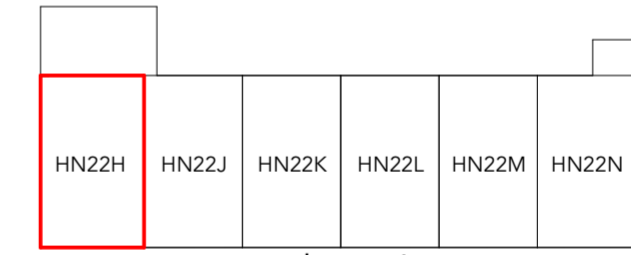

Meidoornstraat Huisnummer 22H

Aan deze tekeningen kunt u geen rechten onlenen

Renvoor verhuur

- Entree
- 30 minuten brandwerend
- 60 minuten brandwerend
- Zelfsluitend
- 30 minuten brandwerend en zelfsluitende deur
- 60 minuten brandwerend en zelfsluitende deur
- meterkast
- Toevoerventiel
- Afvoerventiel
- E-Radiator
- Vloerverwarming verdeler
- Positie wasmachine
- Wtw
- Warmtepomp