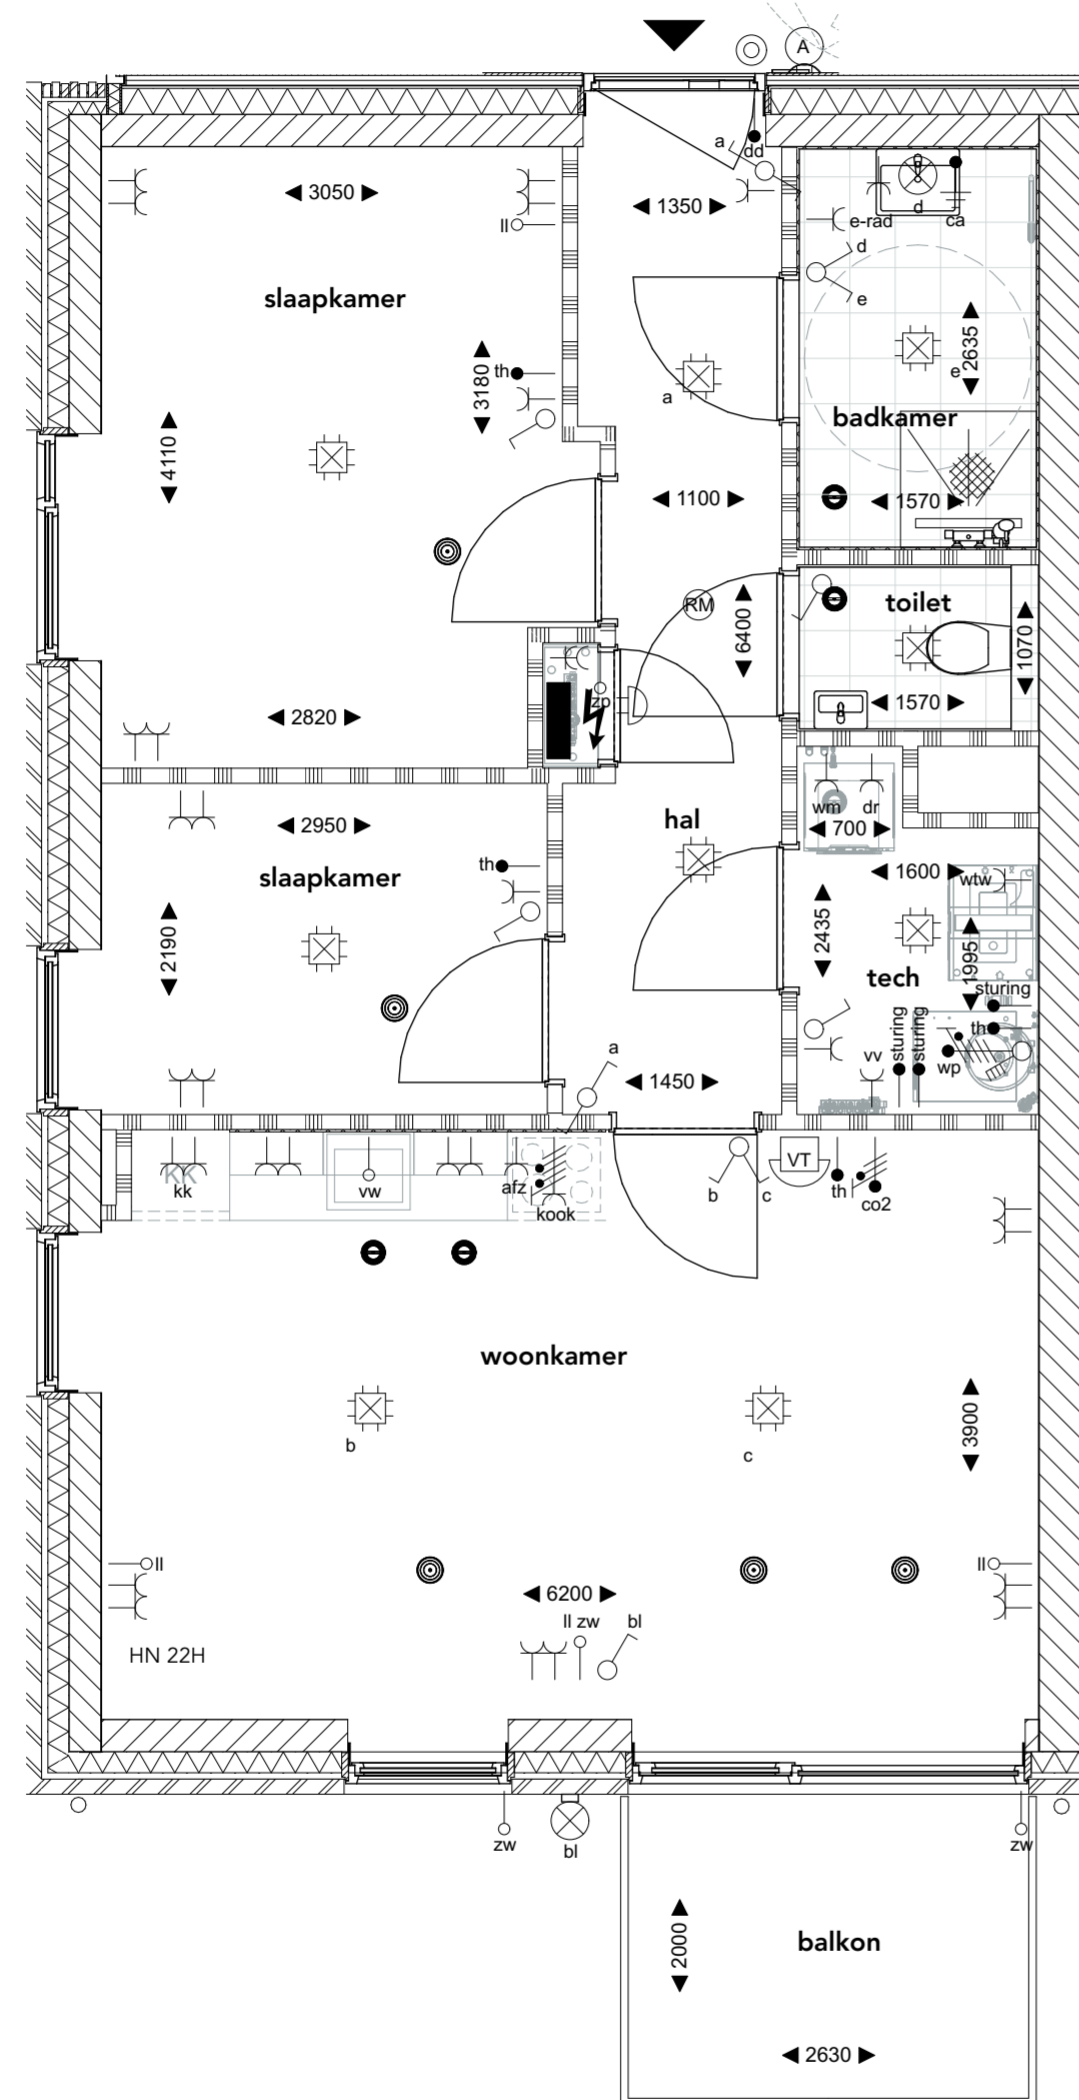

# Meidoornstraat Huisnummer 22H

Aan deze tekeningen kunt u geen rechten onlenen

01 eerste verdieping - 1:50

00 begane grond - 1:50

## Renvoor verhuur

- Entree
- 30 minuten brandwerend
- 60 minuten brandwerend
- Zelfsluitend
- 30 minuten brandwerend en zelfsluitende deur
- 60 minuten brandwerend en zelfsluitende deur
- meterkast
- Toevoerventiel
- Afvoerventiel
- E-Radiator
- Vloerverwarming verdeler
- Positie wasmachine
- Wtw
- Warmtepomp