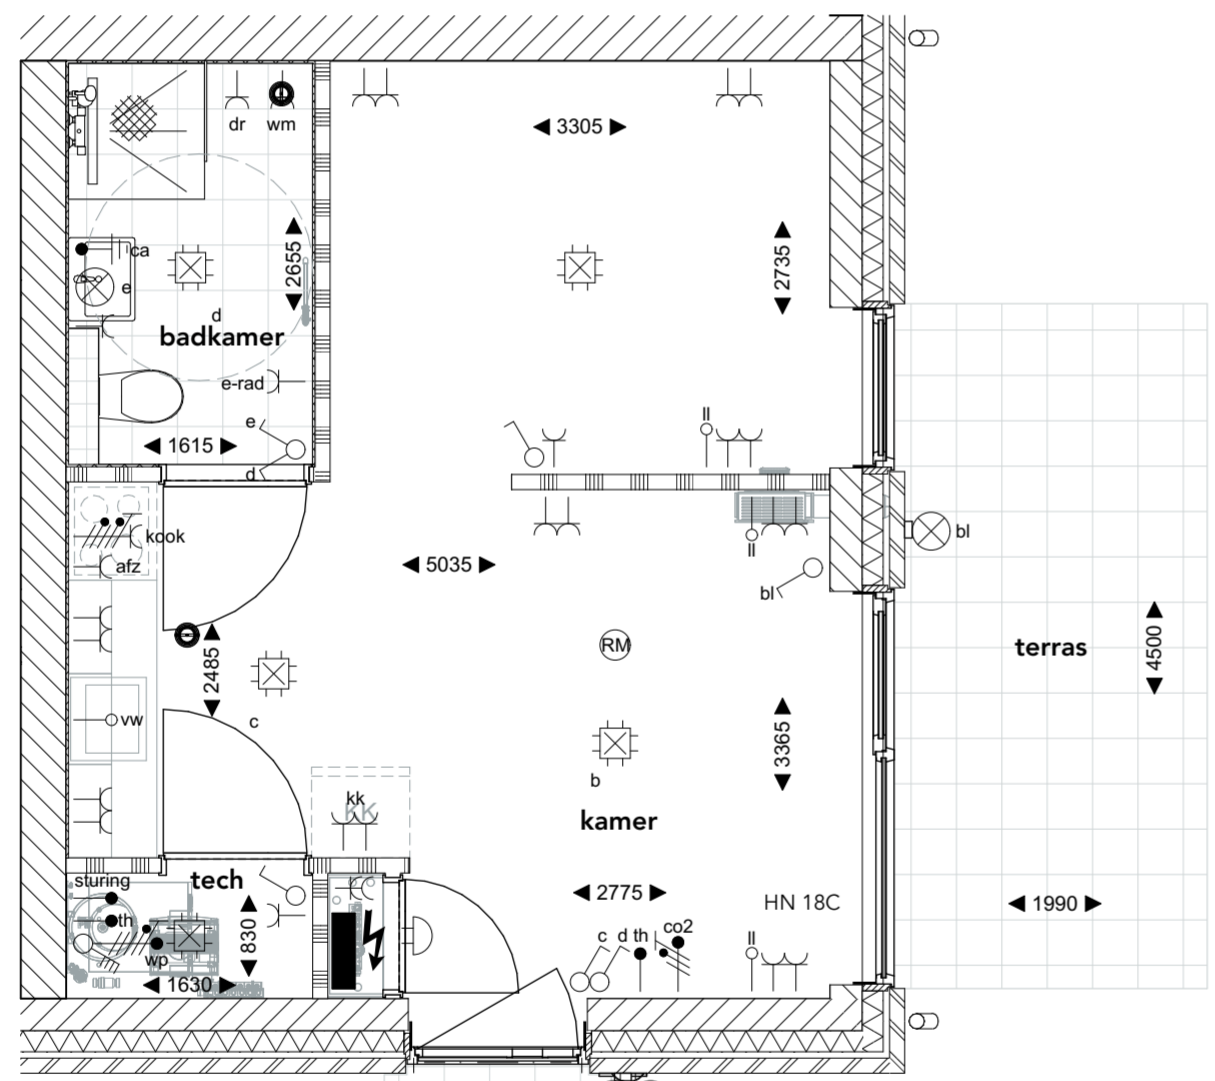

- Bedrade leiding t.b.v. thermostaatleiding
- Bedrade leiding t.b.v. verwarmingsinstallatie
- Bedrade leiding t.b.v. utp Cat 6a
- 2x Bedrade leiding t.b.v. utp Cat 6a
- Bedrade leiding t.b.v. deurdranger
- Loze leiding
- Enkele wandcontactdoos t.b.v. hotfill
- aansluitpunt t.b.v. wandlichtpunt
- aansluitpunt t.b.v. spot
- aansluitpunt t.b.v. vluchtwegverlichting
- Aansluitkast t.b.v. zw
- Wandcontactdoos in vloer
- Beldrukker
- Belschel
- Onderverdeelinrichting
- Dubbele wandcontactdoos waterdicht
- Enkele wandcontactdoos
- Enkele wandcontactdoos t.b.v. afzuigkap
- Enkele wandcontactdoos t.b.v. vriezer
- Enkele wandcontactdoos t.b.v. quooker
- Enkele wandcontactdoos t.b.v. vaatwasser
- Enkele wandcontactdoos t.b.v. elektrische radiator
- Enkele wandcontactdoos t.b.v. wasmachine
- Enkele wandcontactdoos t.b.v. droger
- Enkele wandcontactdoos t.b.v. warmte terug winning
- Enkele wandcontactdoos t.b.v. oven/magnetron
- Enkele wandcontactdoos t.b.v. boiler
- Taster domotica t.b.v. schakelen verlichting
- Rookmelder
- Aardnet t.b.v. aarding badkamer
- Centraal aardpunt
- Bewegingsschakelaar plafond
- Bewegingsschakelaar wand
- 1-voudige wandcontactdoos in vloer
- 2-voudige wandcontactdoos opbouw
- 2-voudige wandcontactdoos horizontaal in een duodoos
- 3-voudige wandcontactdoos
- Aansluitpunt 230V
- Aansluitpunt t.b.v. co2-sensor
- Werkschakelaar t.b.v. de warmtepomp
- Elektrisch koken 2x230V in een Periflexdoos
- Aansluitpunt 400V
- Zonwering dakvensters
- Zonwering screens
- Plafondlichtpunt/Centraaldoos
- Centraaldoos t.b.v. lassen wandcontactdozen

00 begane grond - 1:50