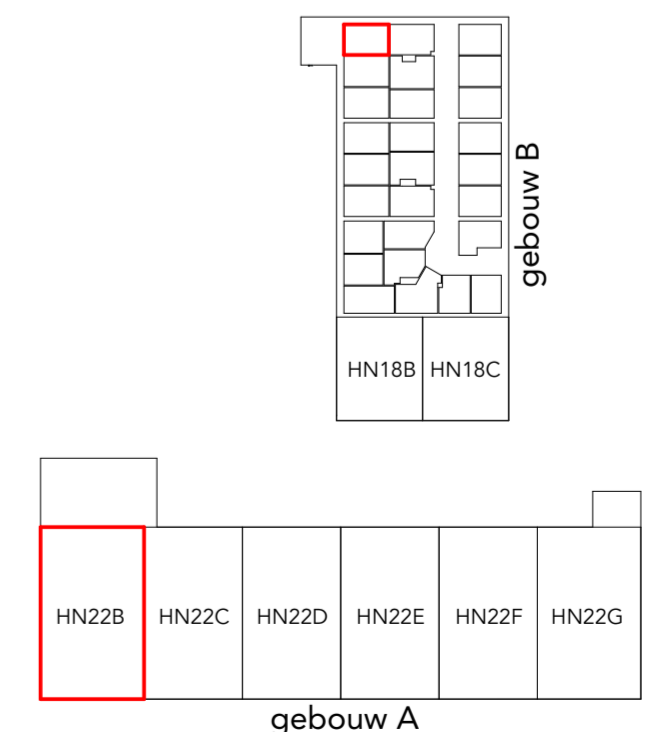

00 begane grond - 1:500