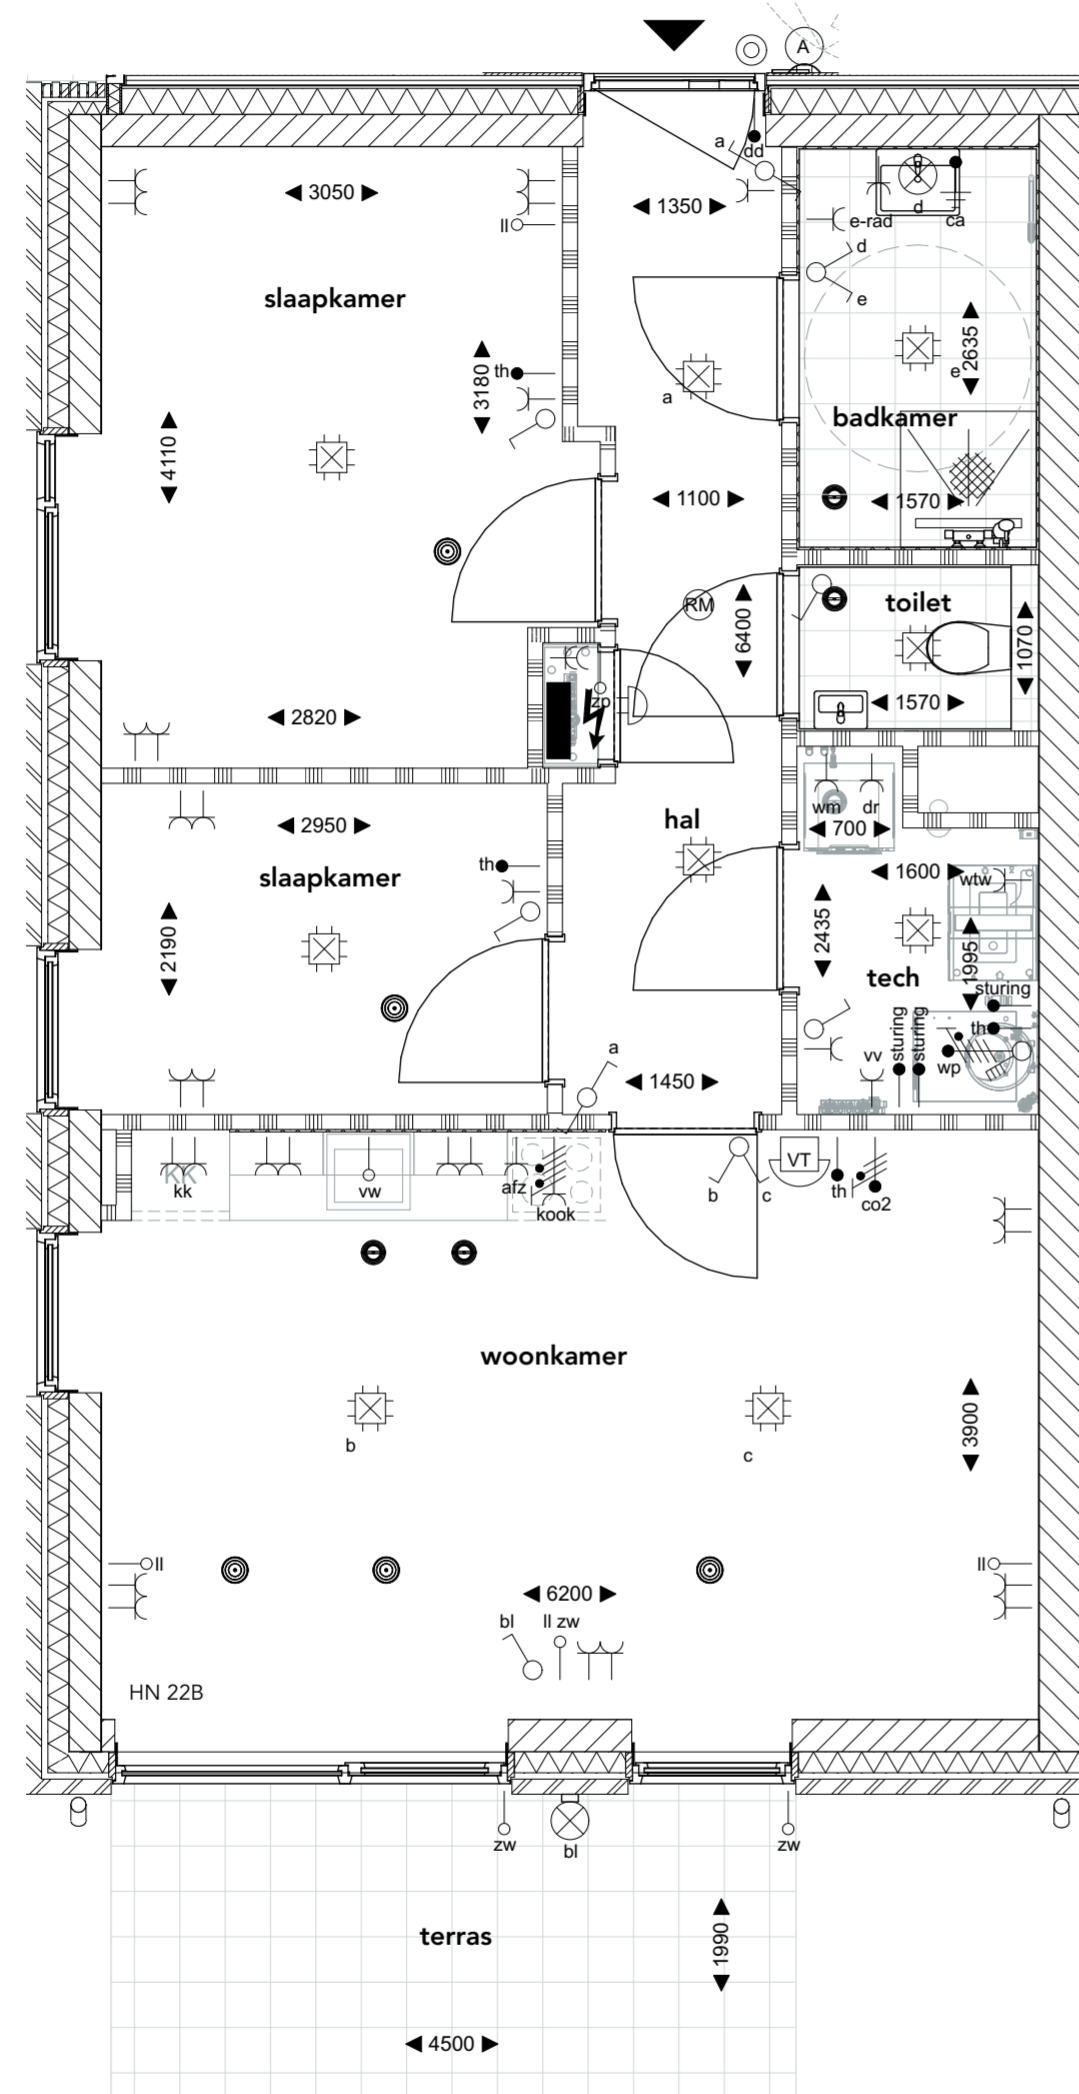

Meidoornstraat Huisnummer 22B

Aan deze tekeningen kunt u geen rechten onlenen

00 begane grond - 1:500

00 begane grond - 1:500

Renvooi verhuur

- ▲ Entree
- ××× 30 minuten brandwerend
- ×××× 60 minuten brandwerend
- ~ Zelfsluitend
- ×~× 30 minuten brandwerend en zelfsluitende deur
- ××~× 60 minuten brandwerend en zelfsluitende deur
- ⚡ meterkast
- ⊙ Toevoerventiel
- ⊖ Afvoerventiel
- E-Radiator
- Vloerverwarming verdeler
- Positie wasmachine
- Wtw
- Warmtepomp