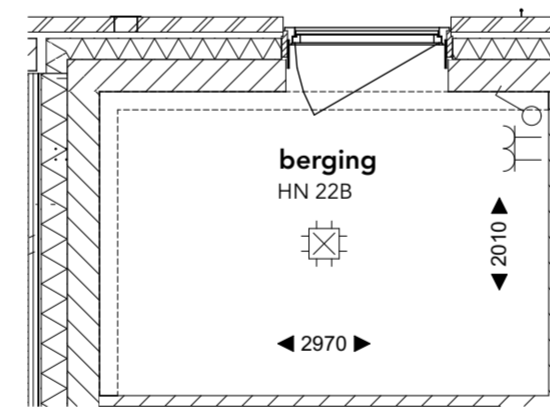

Meidoornstraat Huisnummer 22B

Aan deze tekeningen kunt u geen rechten onlenen

00 begane grond - 1:500

00 begane grond - 1:500

Renvooi verhuur

- ▲ Entree
- ××× 30 minuten brandwerend
- ×××× 60 minuten brandwerend
- ~ Zelfsluitend
- ×~× 30 minuten brandwerend en zelfsluitende deur
- ××~× 60 minuten brandwerend en zelfsluitende deur
- ⚡ meterkast
- ⊙ Toevoerventiel
- ⊖ Afvoerventiel
- E-Radiator
- Vloerverwarming verdeler
- Positie wasmachine
- Wtw
- Warmtepomp