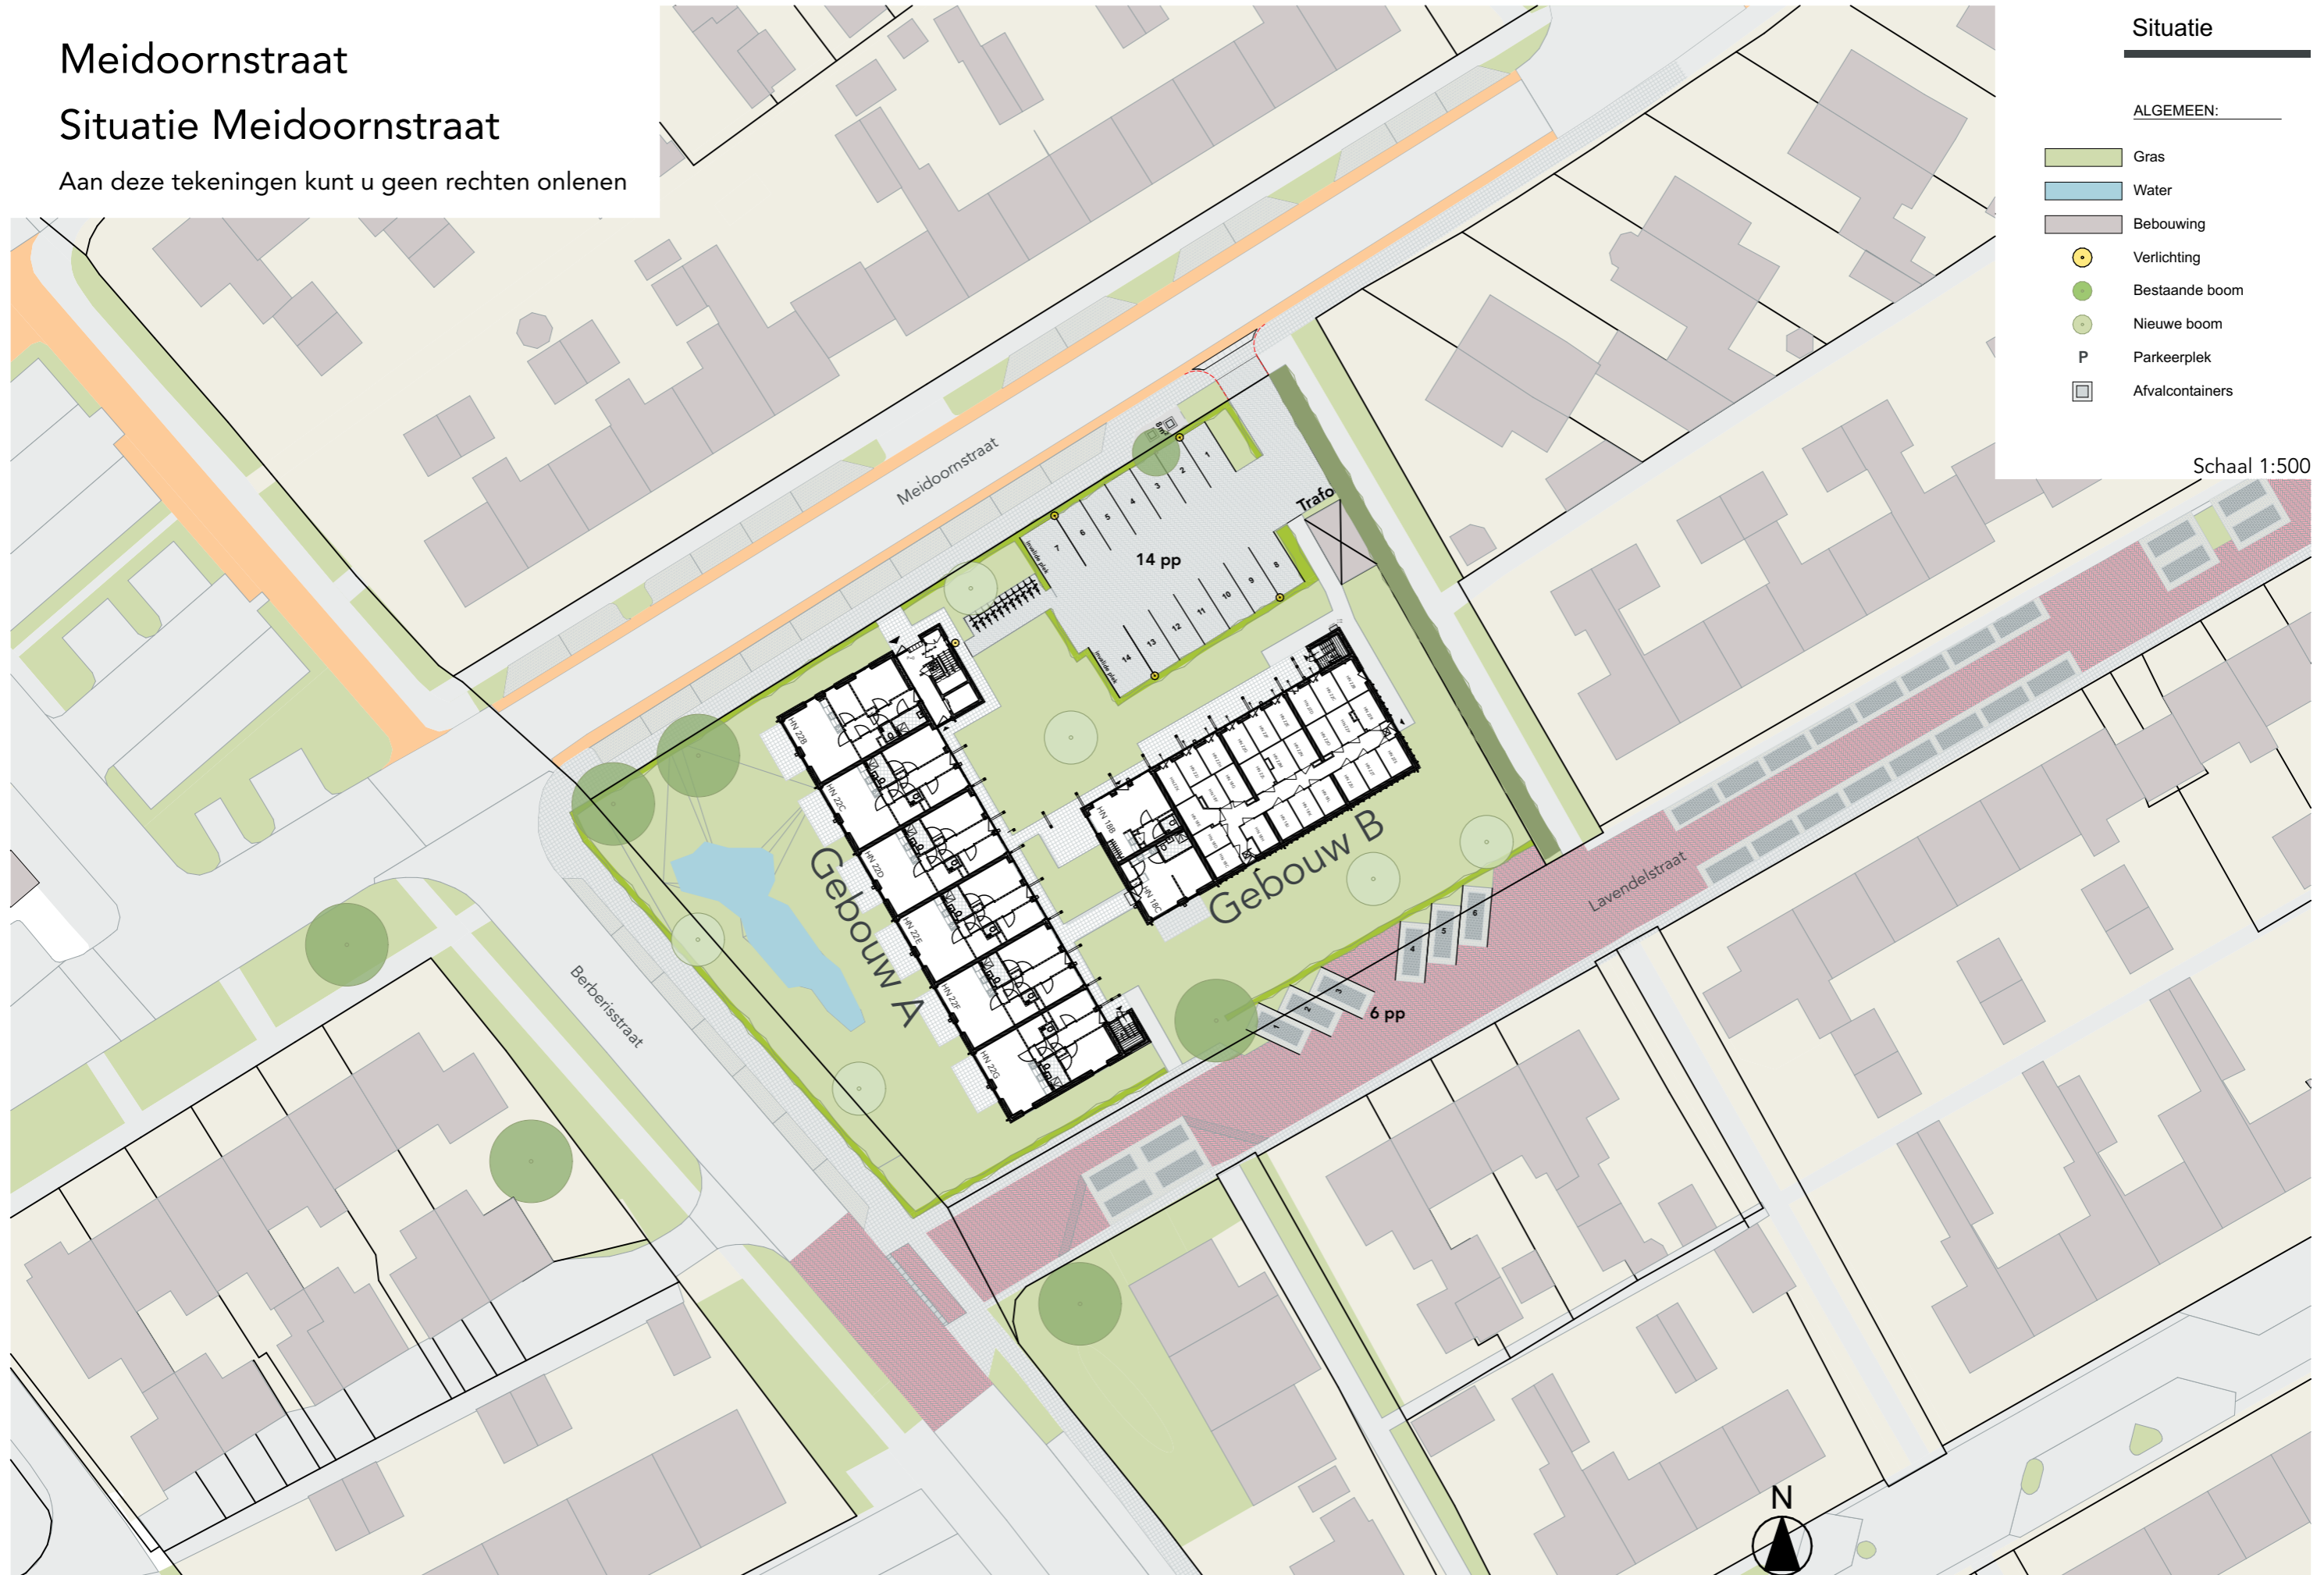

Meidoornstraat

Situatie Meidoornstraat

Aan deze tekeningen kunt u geen rechten onlenen

Situatie

ALGEMEEN:

- Gras
- Water
- Bebouwing
- Verlichting
- Bestaande boom
- Nieuwe boom
- P Parkeerplek
- Afvalcontainers

Schaal 1:500